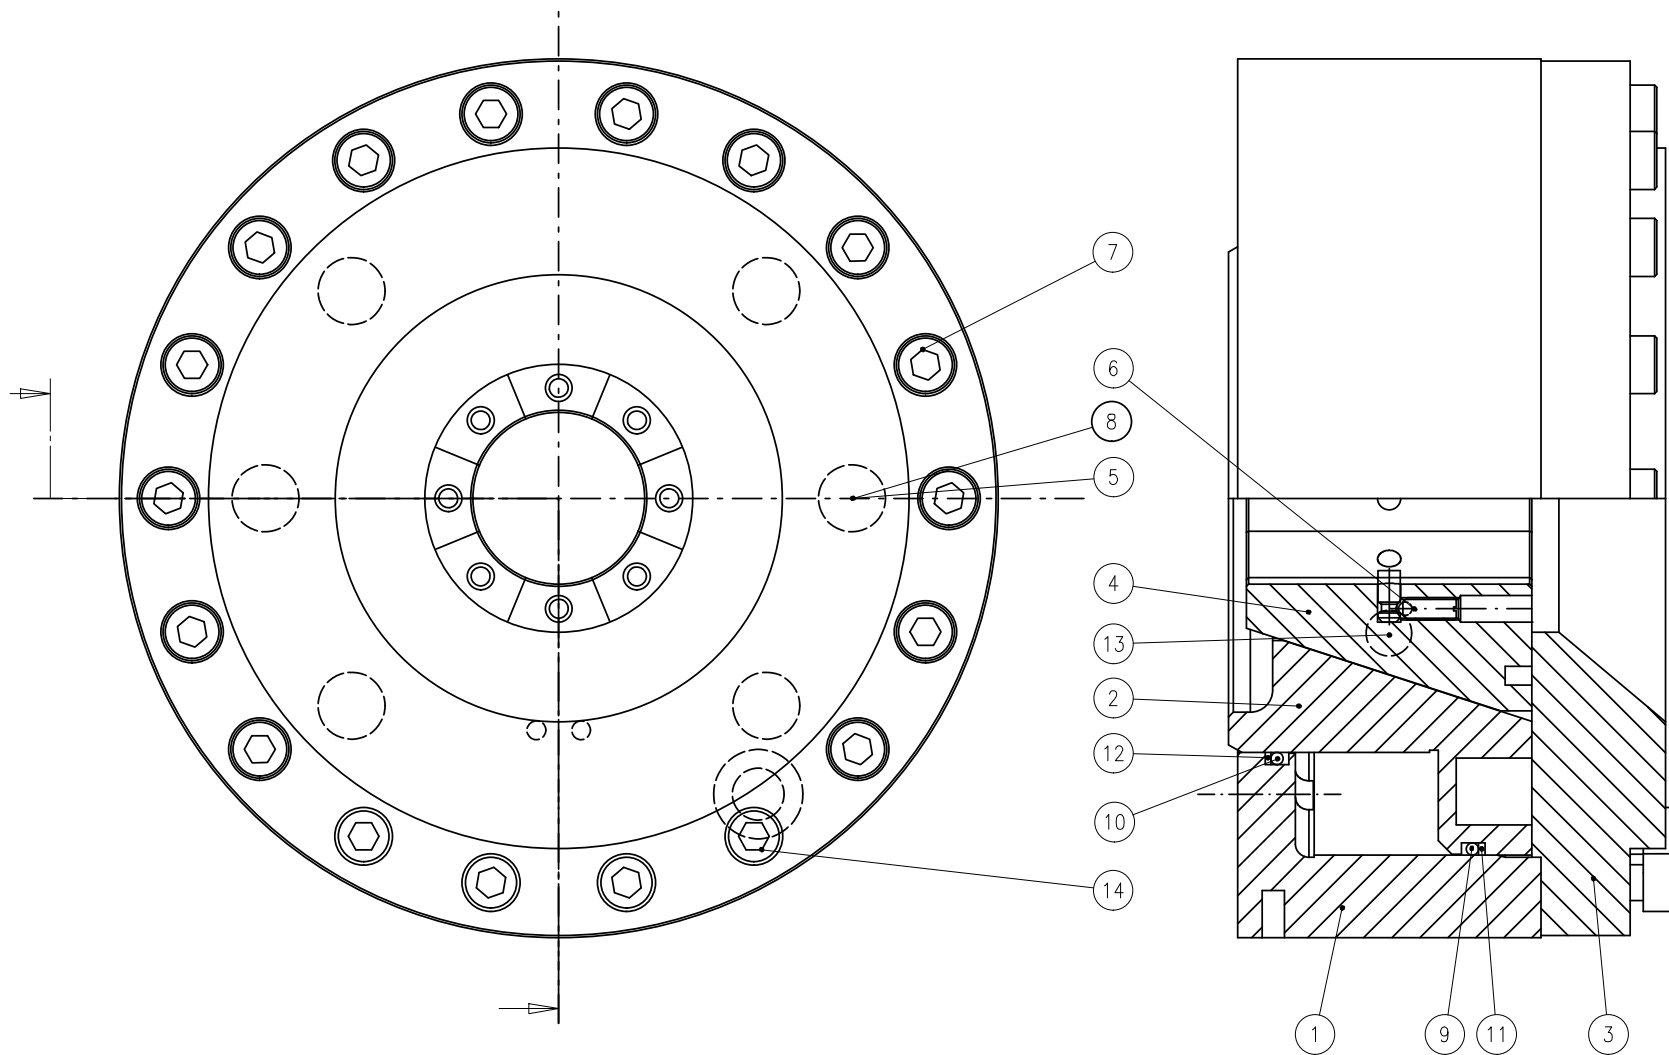

707877

EQUIPMENT

VARUSTELU

F/N	Part Number	Rev	Description	Nimitys	Qty
*1	707875	0	PUMP	PUMPPU	1
*2	701884	A	BASE	ALUSTA	1
*3	701887	0	BOTTOM PLATE	POHJALEVY	1
*4	031243	0	HEX SOCKET-HEAD SCREW	KUUSIOKOLORUUVI	2
*5	301726	0	HOLD-DOWN CLAMP	PIDIN	1
*6	031226	0	HEX SOCKET-HEAD SCREW	KUUSIOKOLORUUVI	1
*7	033304	0	WASHER	ALUSLEVY	5
*8	701888	0	FLAT BAR	LATTATANKO	1
*9	11995	A	ROD	VARSII	1
*10	054023	0	HANDLE	KAHVA	1
*11	003199	0	STICKER	TARRA	1
*12	003328	0	STICKER	TARRA	1
*13	003333	A	TYPE PLATE	TYYPPIKILPI	1
*14	702610	0	COVER DUCT	SUOJAKOURU	1
*15	031217	0	HEX SOCKET-HEAD SCREW	KUUSIOKOLORUUVI	2
*17	032402	0	SLOT-HEADED SCREW	URARUUVI	2
*19	031310	0	HEX SOCKET-HEAD SCREW	KUUSIOKOLORUUVI	7
*20	033222	0	RIVET NUT	NIITTIMUTTERI	7
*21	042002	0	DOUBLE MALE CONNECTOR	KAKSOISNIPPA	1
*22	701890	0	HOSE ASSEMBLY	LETKUASENNELMA	1
*23	701710	0	TYPE PLATE	TYYPPIKILPI	1
*24	702837	0	STICKER	TARRA	1
*25	704253	0	STICKER	TARRA	1

63265

CRIMPING UNIT

PURISTUSYKSIKKÖ