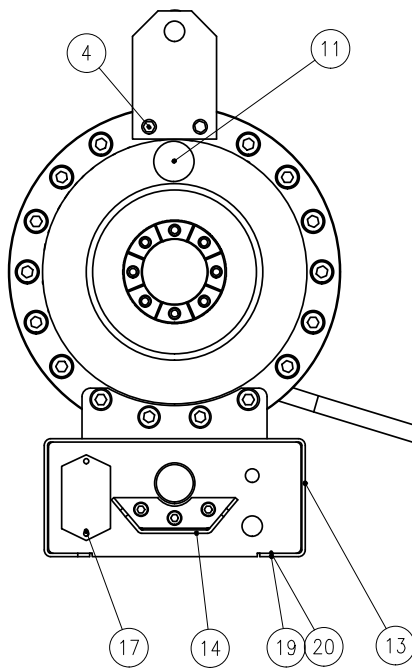

F/N	Part Number	Description	Nimitys	Qty
*1	MD-P16A	MASTER DIE KIT	PERUSLEUKASARJA	1
*2	SK-P16A	SEAL KIT	TIIVISTESARJA	1

707877

EQUIPMENT

VARUSTELU

F/N	Part Number	Rev	Description	Nimitys	Qty
*1	707875	0	PUMP	PUMPPU	1
*2	701884	A	BASE	ALUSTA	1
*3	701887	0	BOTTOM PLATE	POHJALEVY	1
*4	031243	0	HEX SOCKET-HEAD SCREW	KUUSIOKOLORUUVI	2
*5	301726	0	HOLD-DOWN CLAMP	PIDIN	1
*6	031226	0	HEX SOCKET-HEAD SCREW	KUUSIOKOLORUUVI	1
*7	033304	0	WASHER	ALUSLEVY	5
*8	701888	0	FLAT BAR	LATTATANKO	1
*9	11995	A	ROD	VARSII	1
*10	054023	0	HANDLE	KAHVA	1
*11	003199	0	STICKER	TARRA	1
*12	003328	0	STICKER	TARRA	1
*13	003333	A	TYPE PLATE	TYYPPIKILPI	1
*14	702610	0	COVER DUCT	SUOJAKOURU	1
*15	031217	0	HEX SOCKET-HEAD SCREW	KUUSIOKOLORUUVI	2
*17	032402	0	SLOT-HEADED SCREW	URARUUVI	2
*19	031310	0	HEX SOCKET-HEAD SCREW	KUUSIOKOLORUUVI	7
*20	033222	0	RIVET NUT	NIITTIMUTTERI	7
*21	042002	0	DOUBLE MALE CONNECTOR	KAKSOISNIPPA	1
*22	701890	0	HOSE ASSEMBLY	LETKUASENNELMA	1
*23	701710	0	TYPE PLATE	TYYPPIKILPI	1
*24	702837	0	STICKER	TARRA	1
*25	704253	0	STICKER	TARRA	1