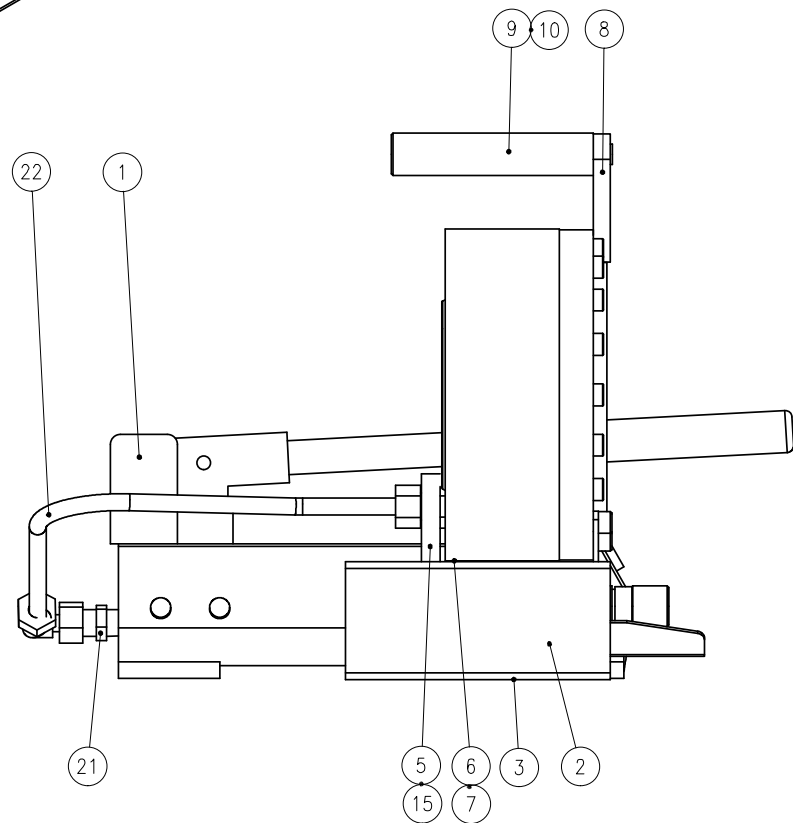

FINN-POWER

Crimping since 1973

SPARE PART LIST

FINN-POWER
P16HPZ

version 1.2

Released 1/2013

SPARE PART KITS

VARAOSAPAKETIT

F/N	Part Number	Description	Nimitys	Qty
*1	MD-P16A	MASTER DIE KIT	PERUSLEUKASARJA	1
*2	SK-P16A	SEAL KIT	TIIVISTESARJA	1

707877

EQUIPMENT

VARUSTELU

F/N	Part Number	Rev	Description	Nimitys	Qty
*1	707875	0	PUMP	PUMPPU	1
*2	701884	A	BASE	ALUSTA	1
*3	701887	0	BOTTOM PLATE	POHJALEVY	1
*4	031243	0	HEX SOCKET-HEAD SCREW	KUUSIOKOLORUUVI	2
*5	301726	0	HOLD-DOWN CLAMP	PIDIN	1
*6	031226	0	HEX SOCKET-HEAD SCREW	KUUSIOKOLORUUVI	1
*7	033304	0	WASHER	ALUSLEVY	5
*8	701888	0	FLAT BAR	LATTATANKO	1
*9	11995	A	ROD	VARSII	1
*10	054023	0	HANDLE	KAHVA	1
*11	003199	0	STICKER	TARRA	1
*12	003328	0	STICKER	TARRA	1
*13	003333	A	TYPE PLATE	TYYPPIKILPI	1
*14	702610	0	COVER DUCT	SUOJAKOURU	1
*15	031217	0	HEX SOCKET-HEAD SCREW	KUUSIOKOLORUUVI	2
*17	032402	0	SLOT-HEADED SCREW	URARUUVI	2
*19	031310	0	HEX SOCKET-HEAD SCREW	KUUSIOKOLORUUVI	7
*20	033222	0	RIVET NUT	NIITTIMUTTERI	7
*21	042002	0	DOUBLE MALE CONNECTOR	KAKSOISNIPPA	1
*22	701890	0	HOSE ASSEMBLY	LETKUASENNELMA	1
*23	701710	0	TYPE PLATE	TYYPPIKILPI	1
*24	702837	0	STICKER	TARRA	1
*25	704253	0	STICKER	TARRA	1

676004

ELECTRICAL COMPON.

SÄHKÖVARUSTEET

F/N	Part Number	Rev	Description	Nimitys	Qty
D1	061017		LED	LED	1
R1	064053		RESISTANCE	VASTUS	1
GB1	072260		BATTERY BOX	PARISTOKOTELO	1
GB1	072261		BATTERY	NEPPARIPARISTO	1
S1/SL1	092004		PUSH-BUTTON	PAINONAPPI	1