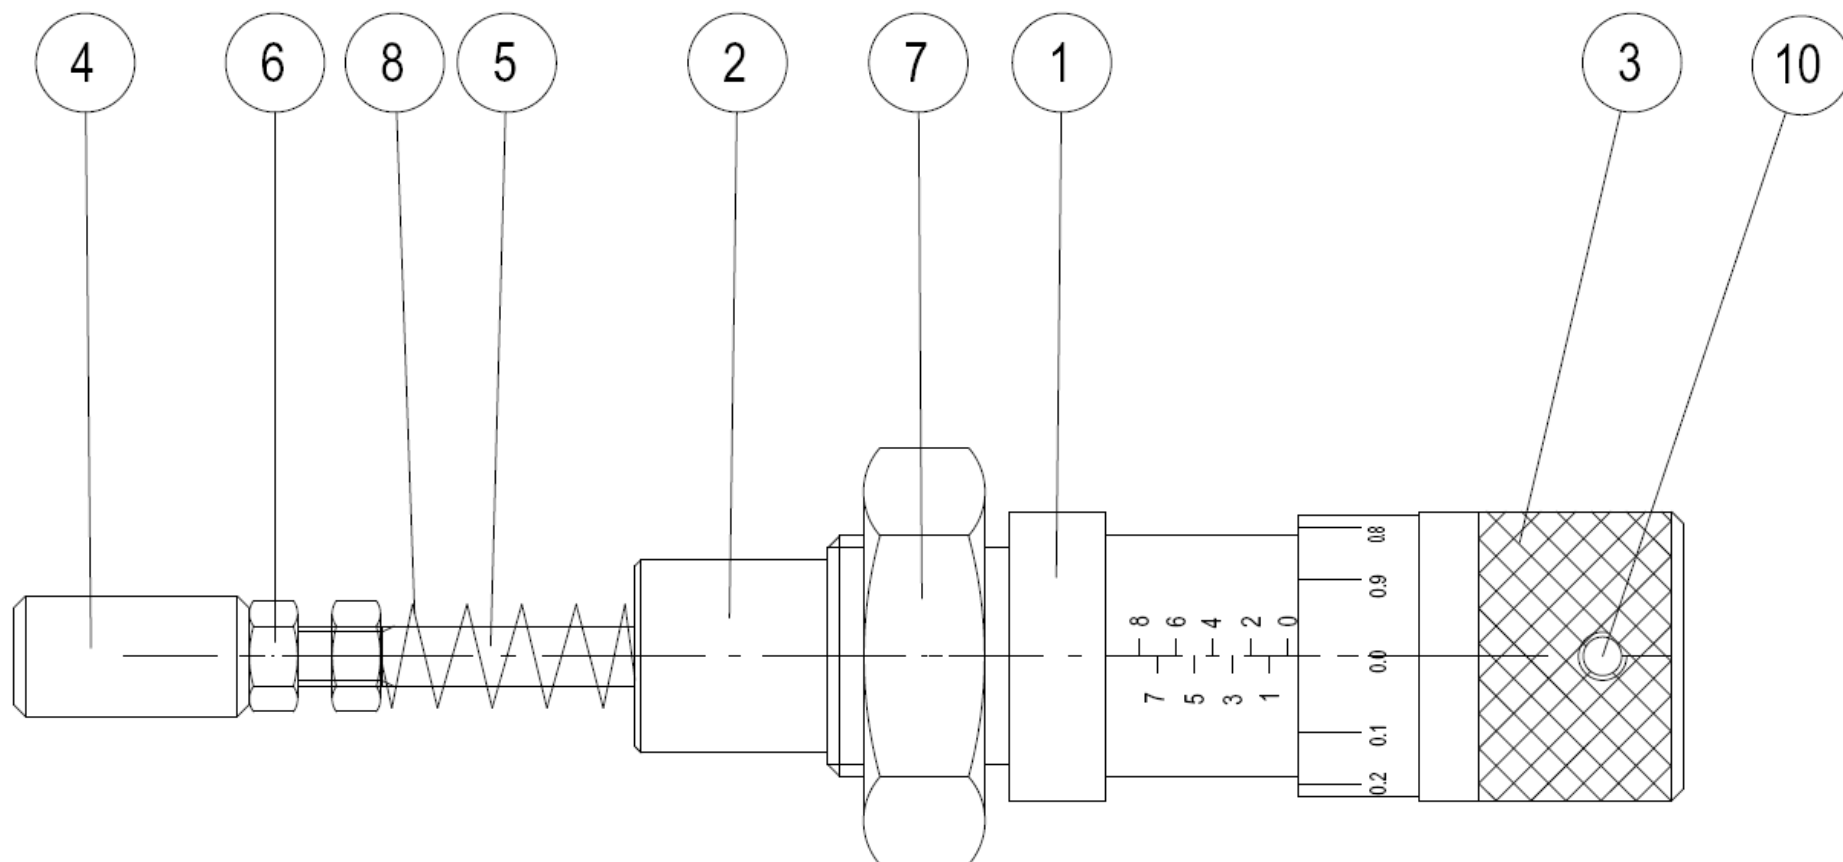

691561

CONTROL DEVICE

MITTALAITE

691561

CONTROL DEVICE

MITTALAITE

F/N	Part Number	Rev	Description	Nimitys	Qty
*1	702709	A	FRAME	RUNKO	1
*2	111576	A	SPINDLE	KARA	1
*3	702711	A	ADJUSTING KNOB	SÄÄTÖNUPPI	1
*4	111578	0	BACK STOP	VASTE	1
*5	0312132	0	HEX SOCKET-HEAD SCREW	KUUSIOKOLORUUVI	1
*6	033003	0	HEXAGONAL NUT	KUUSIOMUTTERI	2
*7	033029	0	HEXAGONAL NUT	KUUSIOMUTTERI	1
*8	053019	0	PRESSURE SPRING	PURISTUSJOUSI	1
*10	424778	0	CLAMP SCREW	PIDÄTINRUUVI	1
*11	705700	0	O-RING	O-RENGAS	1