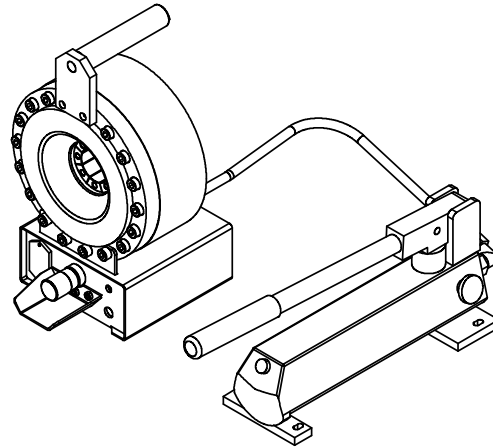

FINN-POWER

Crimping since 1973

SPARE PART LIST

FINN-POWER
P16HPZ

version 1.2

Released 1/2013

SPARE PART KITS

VARAOSAPAKETIT

F/N	Part Number	Description	Nimitys	Qty
*1	MD-P16A	MASTER DIE KIT	PERUSLEUKASARJA	1
*2	SK-P16A	SEAL KIT	TIIVISTESARJA	1

707877

EQUIPMENT

VARUSTELU

F/N	Part Number	Rev	Description	Nimitys	Qty
*1	707875	0	PUMP	PUMPPU	1
*2	701884	A	BASE	ALUSTA	1
*3	701887	0	BOTTOM PLATE	POHJALEVY	1
*4	031243	0	HEX SOCKET-HEAD SCREW	KUUSIOKOLORUUVI	2
*5	301726	0	HOLD-DOWN CLAMP	PIDIN	1
*6	031226	0	HEX SOCKET-HEAD SCREW	KUUSIOKOLORUUVI	1
*7	033304	0	WASHER	ALUSLEVY	5
*8	701888	0	FLAT BAR	LATTATANKO	1
*9	11995	A	ROD	VARSII	1
*10	054023	0	HANDLE	KAHVA	1
*11	003199	0	STICKER	TARRA	1
*12	003328	0	STICKER	TARRA	1
*13	003333	A	TYPE PLATE	TYYPPIKILPI	1
*14	702610	0	COVER DUCT	SUOJAKOURU	1
*15	031217	0	HEX SOCKET-HEAD SCREW	KUUSIOKOLORUUVI	2
*17	032402	0	SLOT-HEADED SCREW	URARUUVI	2
*19	031310	0	HEX SOCKET-HEAD SCREW	KUUSIOKOLORUUVI	7
*20	033222	0	RIVET NUT	NIITTIMUTTERI	7
*21	042002	0	DOUBLE MALE CONNECTOR	KAKSOISNIPPA	1
*22	701890	0	HOSE ASSEMBLY	LETKUASENNELMA	1
*23	701710	0	TYPE PLATE	TYYPPIKILPI	1
*24	702837	0	STICKER	TARRA	1
*25	704253	0	STICKER	TARRA	1