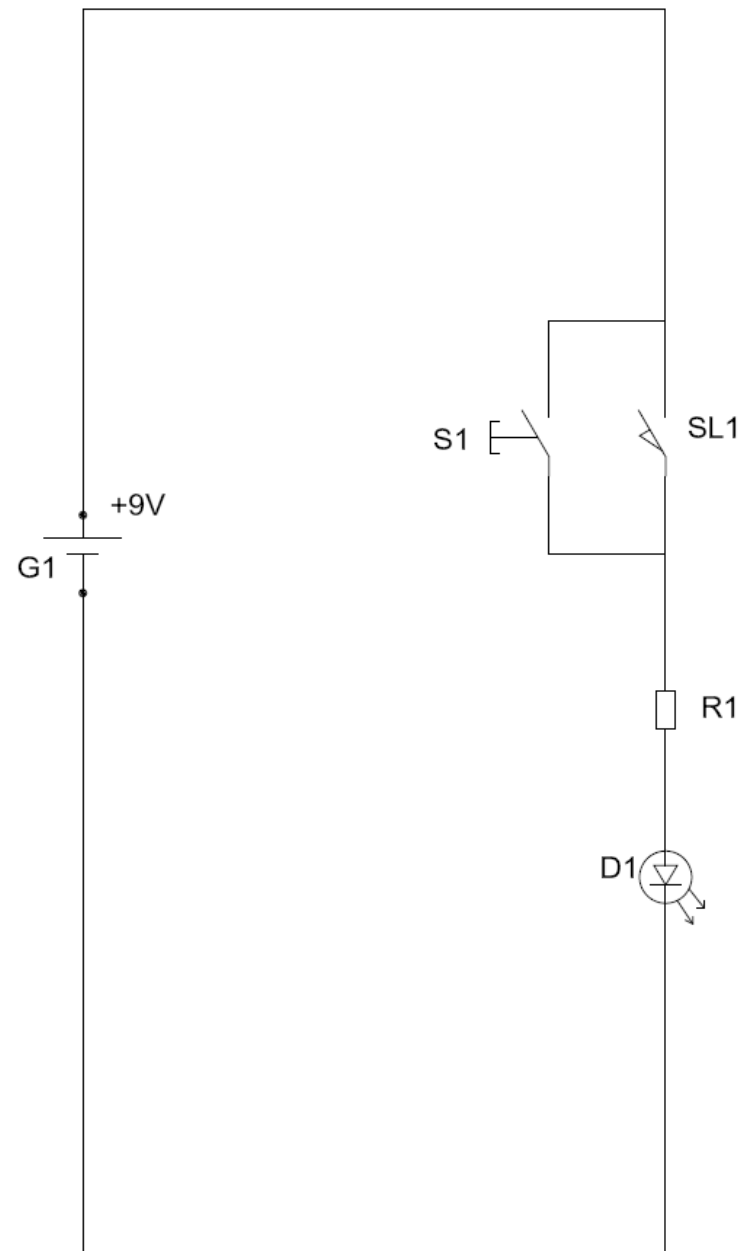

63265

CRIMPING UNIT

PURISTUSYKSIKKÖ

F/N	Part Number	Rev	Description	Nimitys	Qty
*1	131161	B	CYLINDER	SYLINTERI	1
*2	131162	F	PISTON	MÄNTÄ	1
*3	141193	0	FRONT FLANGE	ETULAIPPA	1
*4	301725	0	MASTER DIE SET	PERUSLEUKASARJA	1
*5	053092	0	PRESSURE SPRING	PURISTUSJOUSI	6
*6	054169	0	FLEXIBLE PUSH-BUTTON	JOUSTAVA PAININ	8
*7	031241	0	HEX SOCKET-HEAD SCREW	KUUSIOKOLORUUVI	14
*8	053089	0	PRESSURE SPRING	PURISTUSJOUSI	6
*9	0480148	0	O-RING	O-RENGAS	1
*10	048015	0	O-RING	O-RENGAS	1
*11	048632	0	SUPPORTING RING	TUKIRENGAS	1
*12	048624	0	SUPPORTING RING	TUKIRENGAS	1
*13	053093	0	PRESSURE SPRING	PURISTUSJOUSI	8
*14	031242	0	HEX SOCKET-HEAD SCREW	KUUSIOKOLORUUVI	4