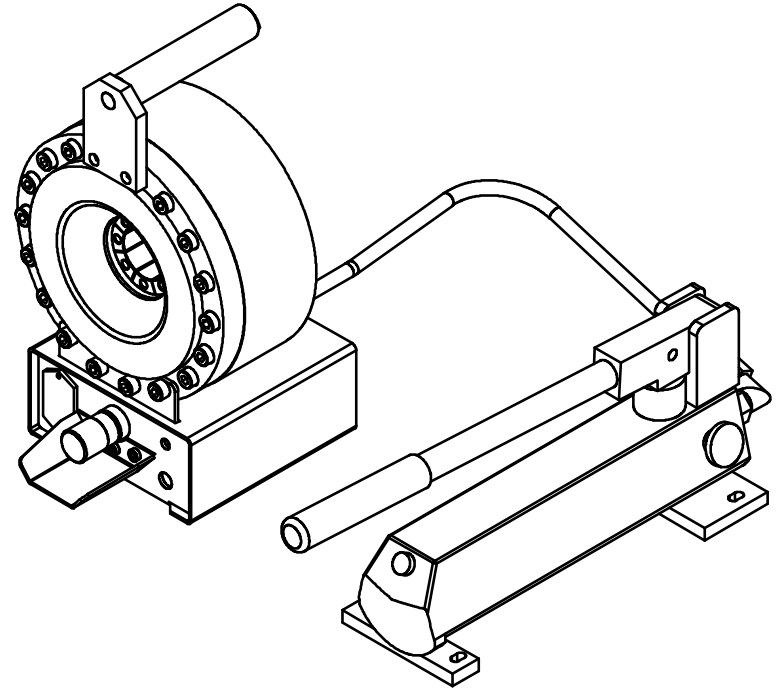

FINN-POWER

Crimping since 1973

SPARE PART LIST

FINN-POWER
P16HPZ

version 1.2

Released 1/2013

SPARE PART KITS

VARAOSAPAKETIT

F/N	Part Number	Description	Nimitys	Qty
*1	MD-P16A	MASTER DIE KIT	PERUSLEUKASARJA	1
*2	SK-P16A	SEAL KIT	TIIVISTESARJA	1

707877

EQUIPMENT

VARUSTELU

F/N	Part Number	Rev	Description	Nimitys	Qty
*1	707875	0	PUMP	PUMPPU	1
*2	701884	A	BASE	ALUSTA	1
*3	701887	0	BOTTOM PLATE	POHJALEVY	1
*4	031243	0	HEX SOCKET-HEAD SCREW	KUUSIOKOLORUUVI	2
*5	301726	0	HOLD-DOWN CLAMP	PIDIN	1
*6	031226	0	HEX SOCKET-HEAD SCREW	KUUSIOKOLORUUVI	1
*7	033304	0	WASHER	ALUSLEVY	5
*8	701888	0	FLAT BAR	LATTATANKO	1
*9	11995	A	ROD	VARSII	1
*10	054023	0	HANDLE	KAHVA	1
*11	003199	0	STICKER	TARRA	1
*12	003328	0	STICKER	TARRA	1
*13	003333	A	TYPE PLATE	TYYPPIKILPI	1
*14	702610	0	COVER DUCT	SUOJAKOURU	1
*15	031217	0	HEX SOCKET-HEAD SCREW	KUUSIOKOLORUUVI	2
*17	032402	0	SLOT-HEADED SCREW	URARUUVI	2
*19	031310	0	HEX SOCKET-HEAD SCREW	KUUSIOKOLORUUVI	7
*20	033222	0	RIVET NUT	NIITTIMUTTERI	7
*21	042002	0	DOUBLE MALE CONNECTOR	KAKSOISNIPPA	1
*22	701890	0	HOSE ASSEMBLY	LETKUASENNELMA	1
*23	701710	0	TYPE PLATE	TYYPPIKILPI	1
*24	702837	0	STICKER	TARRA	1
*25	704253	0	STICKER	TARRA	1