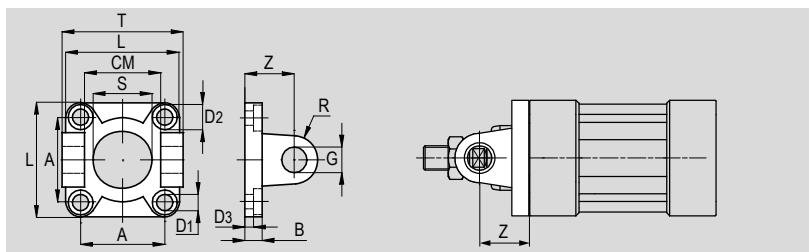

Dimensions

For cylinder Ø mm	Code	Item	A	L	D	R	N	G	S	F	C	M	T	B	XD	Weight (g)	
32	042061	CM032ALIS+V	32,5	45	6,6	11	5,5	9	30	5	22	10	10	26	-0,2 -0,6	142	-
40	042062	CM040ALIS+V	38	52	6,6	11	5,5	9	35	5	25	12	12	28		160	-
50	042063	CM050ALIS+V	46,5	65	9	15	6,5	11	40	5	27	12	12	32		170	-
63	042064	CM063ALIS+V	56,5	75	9	15	6,5	11	45	5	32	16	16	40		190	-
80	042065	CM080ALIS+V	72	95	11	18	10	14	45	5	36	16	16	50		210	-
100	042066	CM100ALIS+V	89	115	11	18	10	14	55	5	41	20	20	60	230	-	
125	042067	CM125ALIS+V	110	140	14	20	10	20	60	7	50	25	25	70	275	-	
160	042068	CM160ALIS+V	140	180	18	26	10	20	65	7	55	30	25	90	315	-	
200	042069	CM200ALIS+V	175	220	18	26	11	25	75	7	60	30	25	90	335	-	
250	042070	CM250ALIS+V	220	270	22	33	11	25	90	11	70	40	40	110	375	-	
320	042071	CM320ALIS+V	270	350	26	39	15	30	110	11	80	50	45	120	420	-	

Main features

32 ÷ 200 **CFA..ALIS+V**
 Bores Ø MP7 Type

Technical data

Type	Description	Material	Treatment
CFA..ALIS+V	Mounting for cylinders in aluminium. Front clevis. Supplied with screws.	Die-cast aluminium	Sifting

Dimensions

For cylinder Ø mm	Code	Item	A	T	D ₁	D ₂	D ₃	B	S	Z	G	R	CM	L	Weight (g)
32	040473	CFA032ALIS+V	32,5	45	6,6	11	5,5	9	30	22	10	10	26	45	74
40	040474	CFA040ALIS+V	38	52	6,6	11	5,5	9	35	25	12	12	28	52	101
50	040017	CFA050ALIS+V	46,5	60	9	15	6,5	11	40	27	12	12	32	65	178
63	040471	CFA063ALIS+V	56,5	70	9	15	6,5	11	45	32	16	16	40	75	246
80	040051	CFA080ALIS+V	72	90	11	18	10	14	45	36	16	16	50	95	482
100	040478	CFA100ALIS+V	89	110	11	18	10	14	55	41	20	20	60	115	722
125	040475	CFA125ALIS+V	110	130	14	20	10	20	60	50	25	25	70	140	1323
160	040477	CFA160ALIS+V	140	170	18	26	10	20	65	55	30	25	90	180	2090
200	040479	CFA200ALIS+V	175	170	18	26	11	25	75	60	30	25	90	220	3210