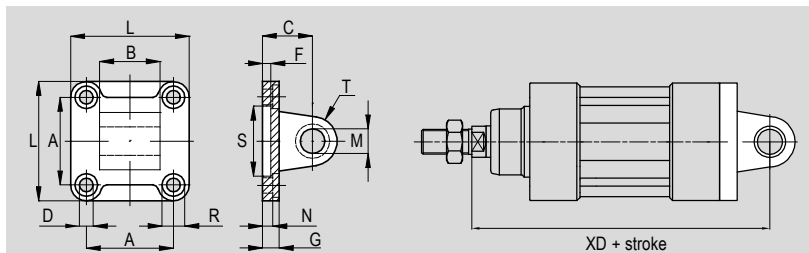

Mounting accessories for cylinders

Mountings in aluminium for cylinders ISO 15552

Main features

32 ÷ 320 **CM..ALIS+V**
 Bores Ø MP4 Type

Technical data

Type	Description	Material	Treatment
CM..ALIS+V	Mounting for cylinders in aluminium. Rear eye. Supplied with screws.	Die-cast aluminium	Sifting

Dimensions

For cylinder Ø mm	Code	Item	A	L	D	R	N	G	S	F	C	M	T	B	XD	Weight (g)	
32	042061	CM032ALIS+V	32,5	45	6,6	11	5,5	9	30	5	22	10	10	26	-0,2 -0,6	142	-
40	042062	CM040ALIS+V	38	52	6,6	11	5,5	9	35	5	25	12	12	28		160	-
50	042063	CM050ALIS+V	46,5	65	9	15	6,5	11	40	5	27	12	12	32		170	-
63	042064	CM063ALIS+V	56,5	75	9	15	6,5	11	45	5	32	16	16	40		190	-
80	042065	CM080ALIS+V	72	95	11	18	10	14	45	5	36	16	16	50		210	-
100	042066	CM100ALIS+V	89	115	11	18	10	14	55	5	41	20	20	60	230	-	
125	042067	CM125ALIS+V	110	140	14	20	10	20	60	7	50	25	25	70	275	-	
160	042068	CM160ALIS+V	140	180	18	26	10	20	65	7	55	30	25	90	315	-	
200	042069	CM200ALIS+V	175	220	18	26	11	25	75	7	60	30	25	90	335	-	
250	042070	CM250ALIS+V	220	270	22	33	11	25	90	11	70	40	40	110	375	-	
320	042071	CM320ALIS+V	270	350	26	39	15	30	110	11	80	50	45	120	420	-	

Main features

32 ÷ 200 **CFA..ALIS+V**
 Bores Ø MP7 Type

Technical data

Type	Description	Material	Treatment
CFA..ALIS+V	Mounting for cylinders in aluminium. Front clevis. Supplied with screws.	Die-cast aluminium	Sifting