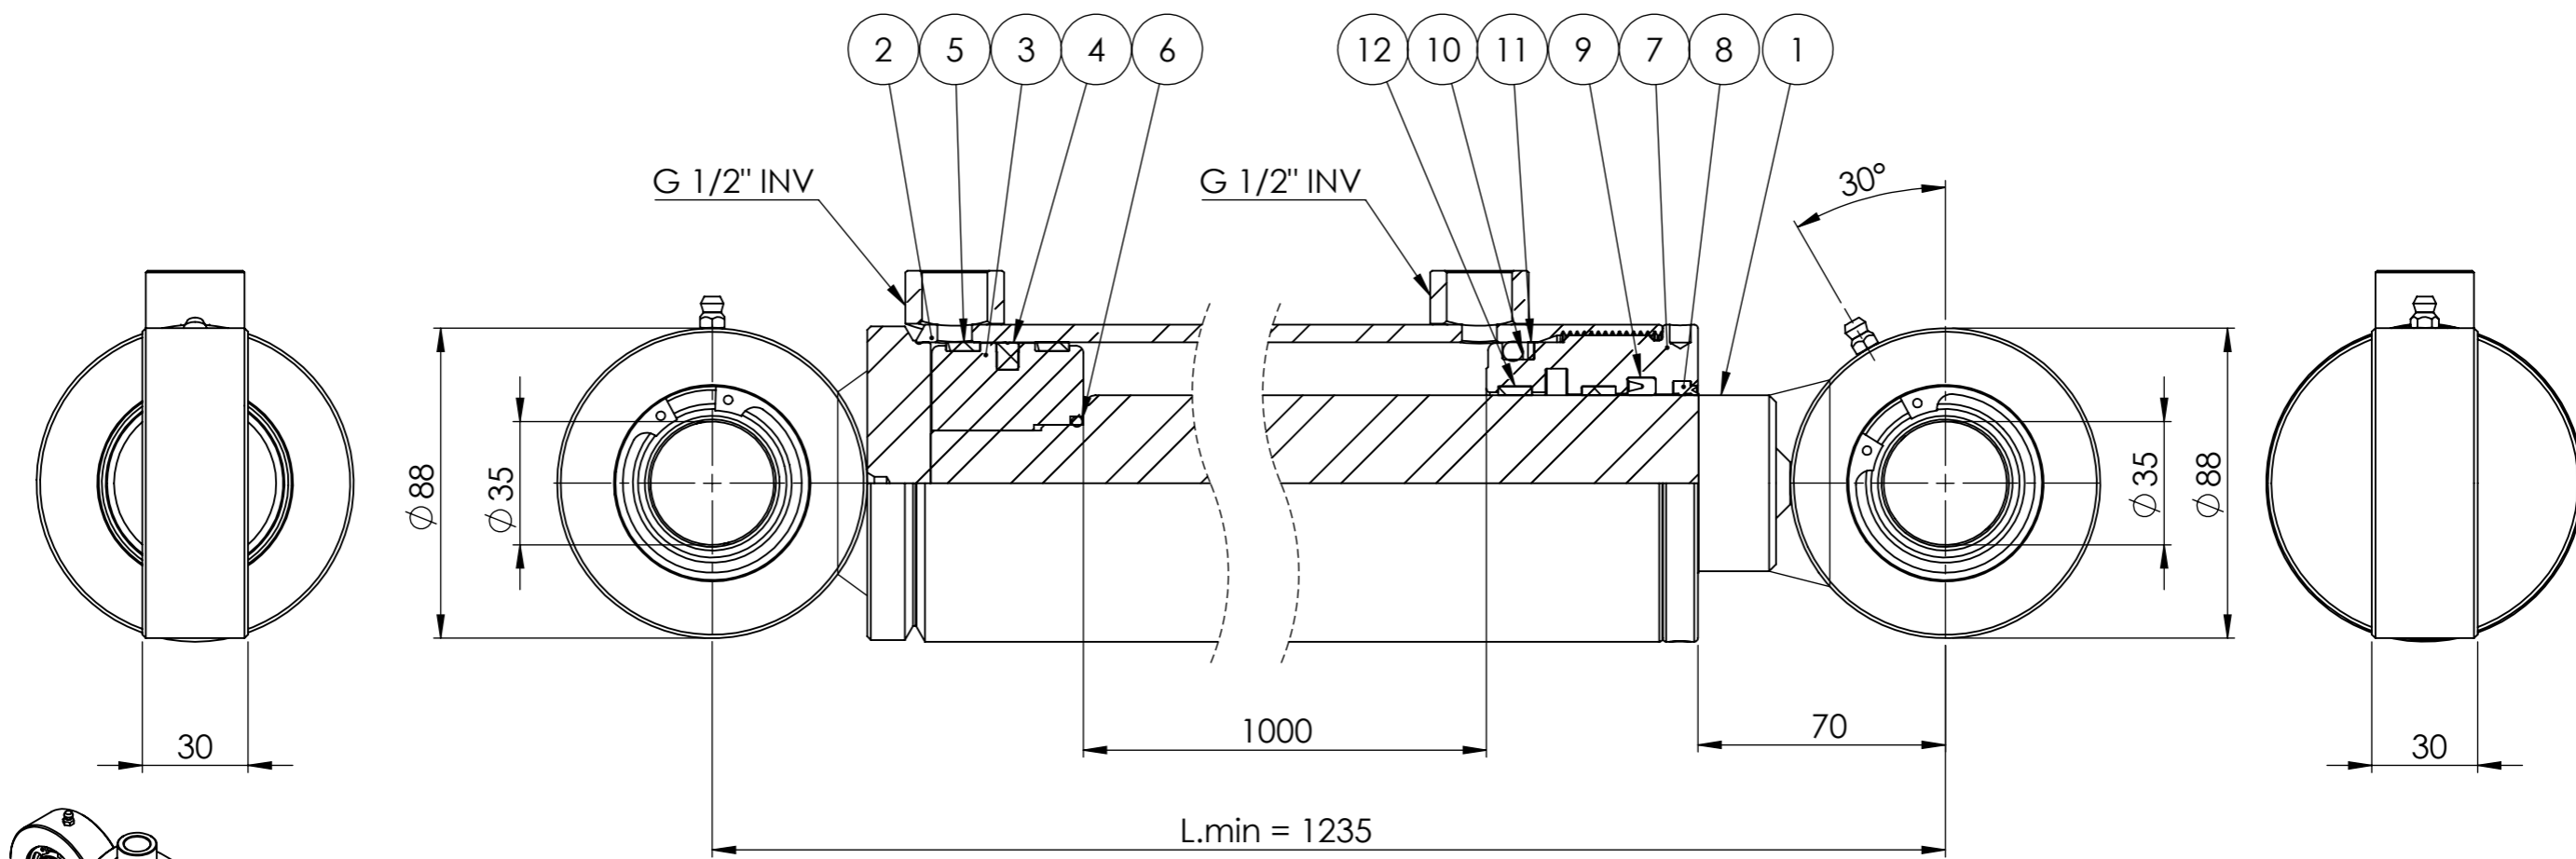

© Tubex AB - Ingen tillverkning/kopiering/
 distribuering/förevisning utan Tubex Abs
 tillåtelse. Missbruk beivras enl gällande lag.

Vyplaceringsmetod

Det.nr	Artikelnr	Benämning	Anmärkning	Antal
1	0665798408	KPL KOLVST 50/1129		1
2	0665798009	KPL CYL.RÖR. 90/80/1097		1
3	0665120901	KOLV 80/40 M30X1,5		1
4	910030	KOLVTÄTNING MPV 80x64,5x6,3		1
5	907197	STYRRING KB 70x80x9,6		2
6	907011	O-RING 32,2x3		1
7	411323	STYRNING 80/50x60		1
8	912019	AVSTRYKARE PWY 50x58x5x7		1
9	908074	KOLVSTÅNGSTÄTNING SI/L 50x60x8		1
10	907022	O-RING 69,2 x 5,7		1
11	907058	STÖDRING SR70x80x1,7		1
12	907213	STYRRING SBK 50x55x9,7		2

Konstr.	Godk.	Ritad IE	Vikt 32937.29	TUBEX
		Skala 1:2	Datum 2022-12-20	
Detalj AM 80/50-1000S 1256311				Art.nr 0665798401
				Ritn.nr