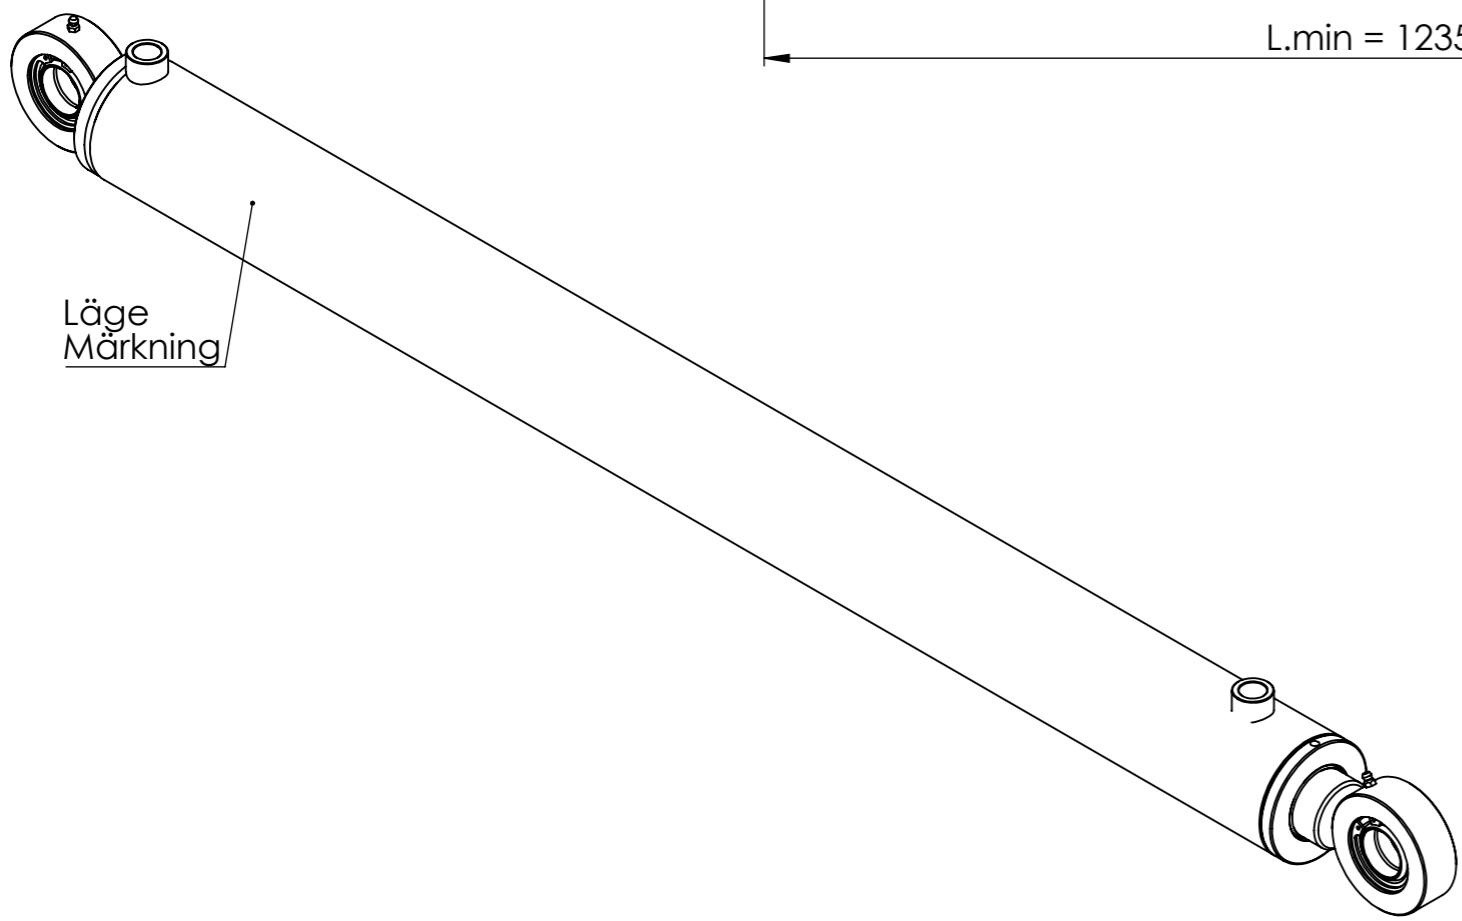

© Tubex AB - Ingen tillverkning/kopiering/
 distribuering/förevisning utan Tubex Abs
 tillåtelse. Missbruk beivras enl gällande lag.

Vyplaceringsmetod

Det.nr	Artikelnr	Benämning	Anmärkning	Antal
1	0665798408	KPL KOLVST 50/1129		1
2	0665798009	KPL CYL.RÖR. 90/80/1097		1
3	0665120901	KOLV 80/40 M30X1,5		1
4	910030	KOLVTÄTNING MPV 80x64,5x6,3		1
5	907197	STYRRING KB 70x80x9,6		2
6	907011	O-RING 32,2x3		1
7	411323	STYRNING 80/50x60		1
8	912019	AVSTRYKARE PWY 50x58x5x7		1
9	908074	KOLVSTÅNGSTÄTNING SI/L 50x60x8		1
10	907022	O-RING 69,2 x 5,7		1
11	907058	STÖDRING SR70x80x1,7		1
12	907213	STYRRING SBK 50x55x9,7		2

Konstr.	Godk.	Ritad IE	Vikt 32937.29	TUBEX
		Skala 1:2	Datum 2022-12-20	
Detalj AM 80/50-1000S 1256311				Art.nr 0665798401
				Ritn.nr