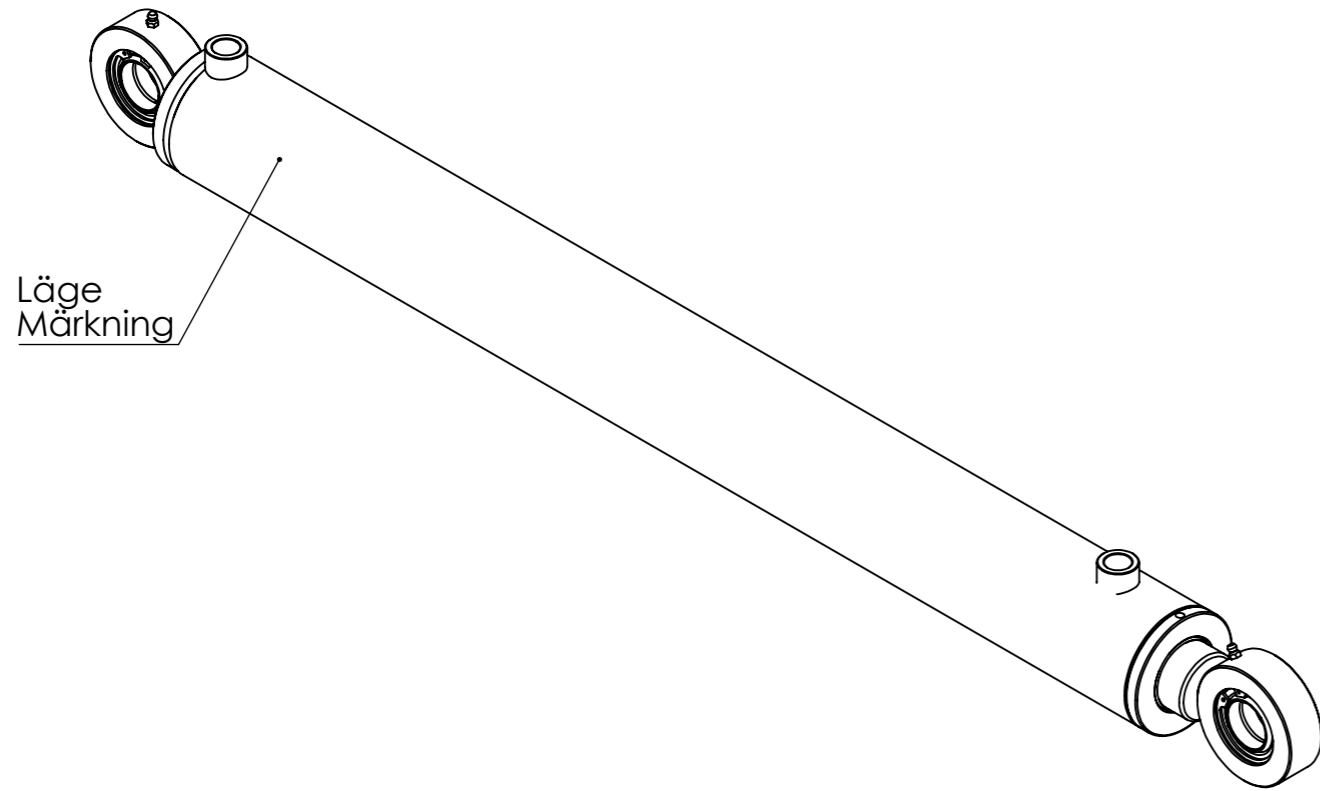

© Tubex AB - Ingen tillverkning/kopiering/
 distribuering/förevisning utan Tubex ABs
 tillåtelse. Missbruk beivras enl gällande lag.

Vyplaceringsmetod

Det.nr	Artikelnr	Benämning	Anmärkning	Antal
1	0665798208	KPL KOLVST 50/929		1
2	0665798209	KPL CYL.RÖR. 90/80/897		1
3	0665120901	KOLV 80/40 M30X1,5		1
4	910030	KOLVTÄTNING MPV 80x64,5x6,3		1
5	907197	STYRRING KB 70x80x9,6		2
6	907011	O-RING 32,2x3		1
7	411323	STYRNING 80/50x60		1
8	912019	AVSTRYKARE PWY 50x58x5x7		1
9	908074	KOLVSTÅNGSTÄTNING SI/L 50x60x8		1
10	907022	O-RING 69,2 x 5,7		1
11	907058	STÖDRING SR70x80x1,7		1
12	907213	STYRRING SBK 50x55x9,7		2

Konstr.	Godk.	Ritad IE	Vikt 27578.37	TUBEX
		Skala 1:2	Datum 2022-12-15	
Detalj AM 80/50-800S 1256310				Art.nr 0665798201
				Ritn.nr