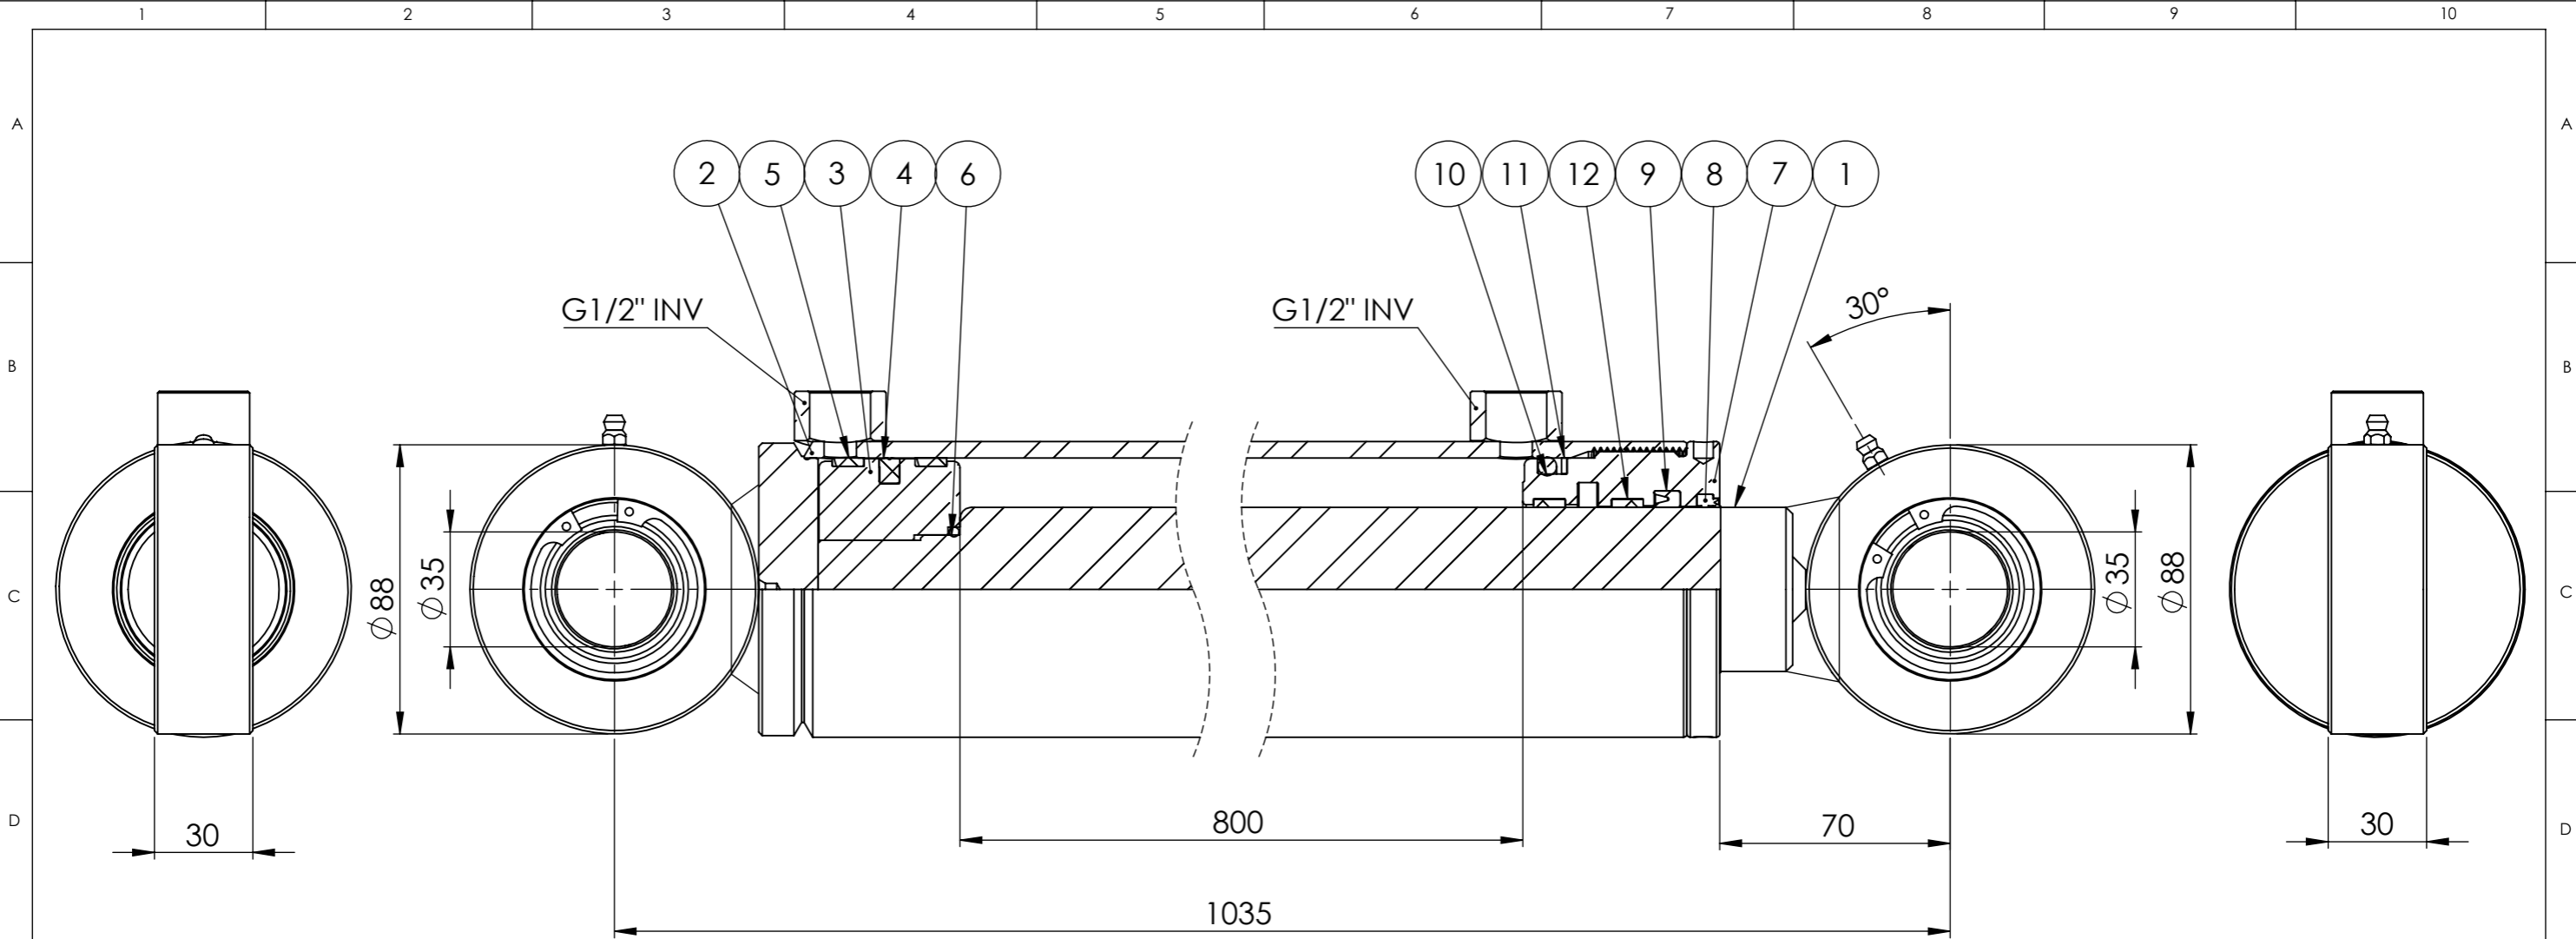

© Tubex AB - Ingen tillverkning/kopiering/
 distribuering/förevisning utan Tubex ABs
 tillåtelse. Missbruk beivras enl gällande lag.

Vyplaceringsmetod

Det.nr	Artikelnr	Benämning	Anmärkning	Antal
1	0665798208	KPL KOLVST 50/929		1
2	0665798209	KPL CYL.RÖR. 90/80/897		1
3	0665120901	KOLV 80/40 M30X1,5		1
4	910030	KOLVTÄTNING MPV 80x64,5x6,3		1
5	907197	STYRRING KB 70x80x9,6		2
6	907011	O-RING 32,2x3		1
7	411323	STYRNING 80/50x60		1
8	912019	AVSTRYKARE PWY 50x58x5x7		1
9	908074	KOLVSTÅNGSTÄTNING SI/L 50x60x8		1
10	907022	O-RING 69,2 x 5,7		1
11	907058	STÖDRING SR70x80x1,7		1
12	907213	STYRRING SBK 50x55x9,7		2

Konstr.	Godk.	Ritad IE	Vikt 27578.37	TUBEX
		Skala 1:2	Datum 2022-12-15	
Detalj AM 80/50-800S 1256310				Art.nr 0665798201
				Ritn.nr