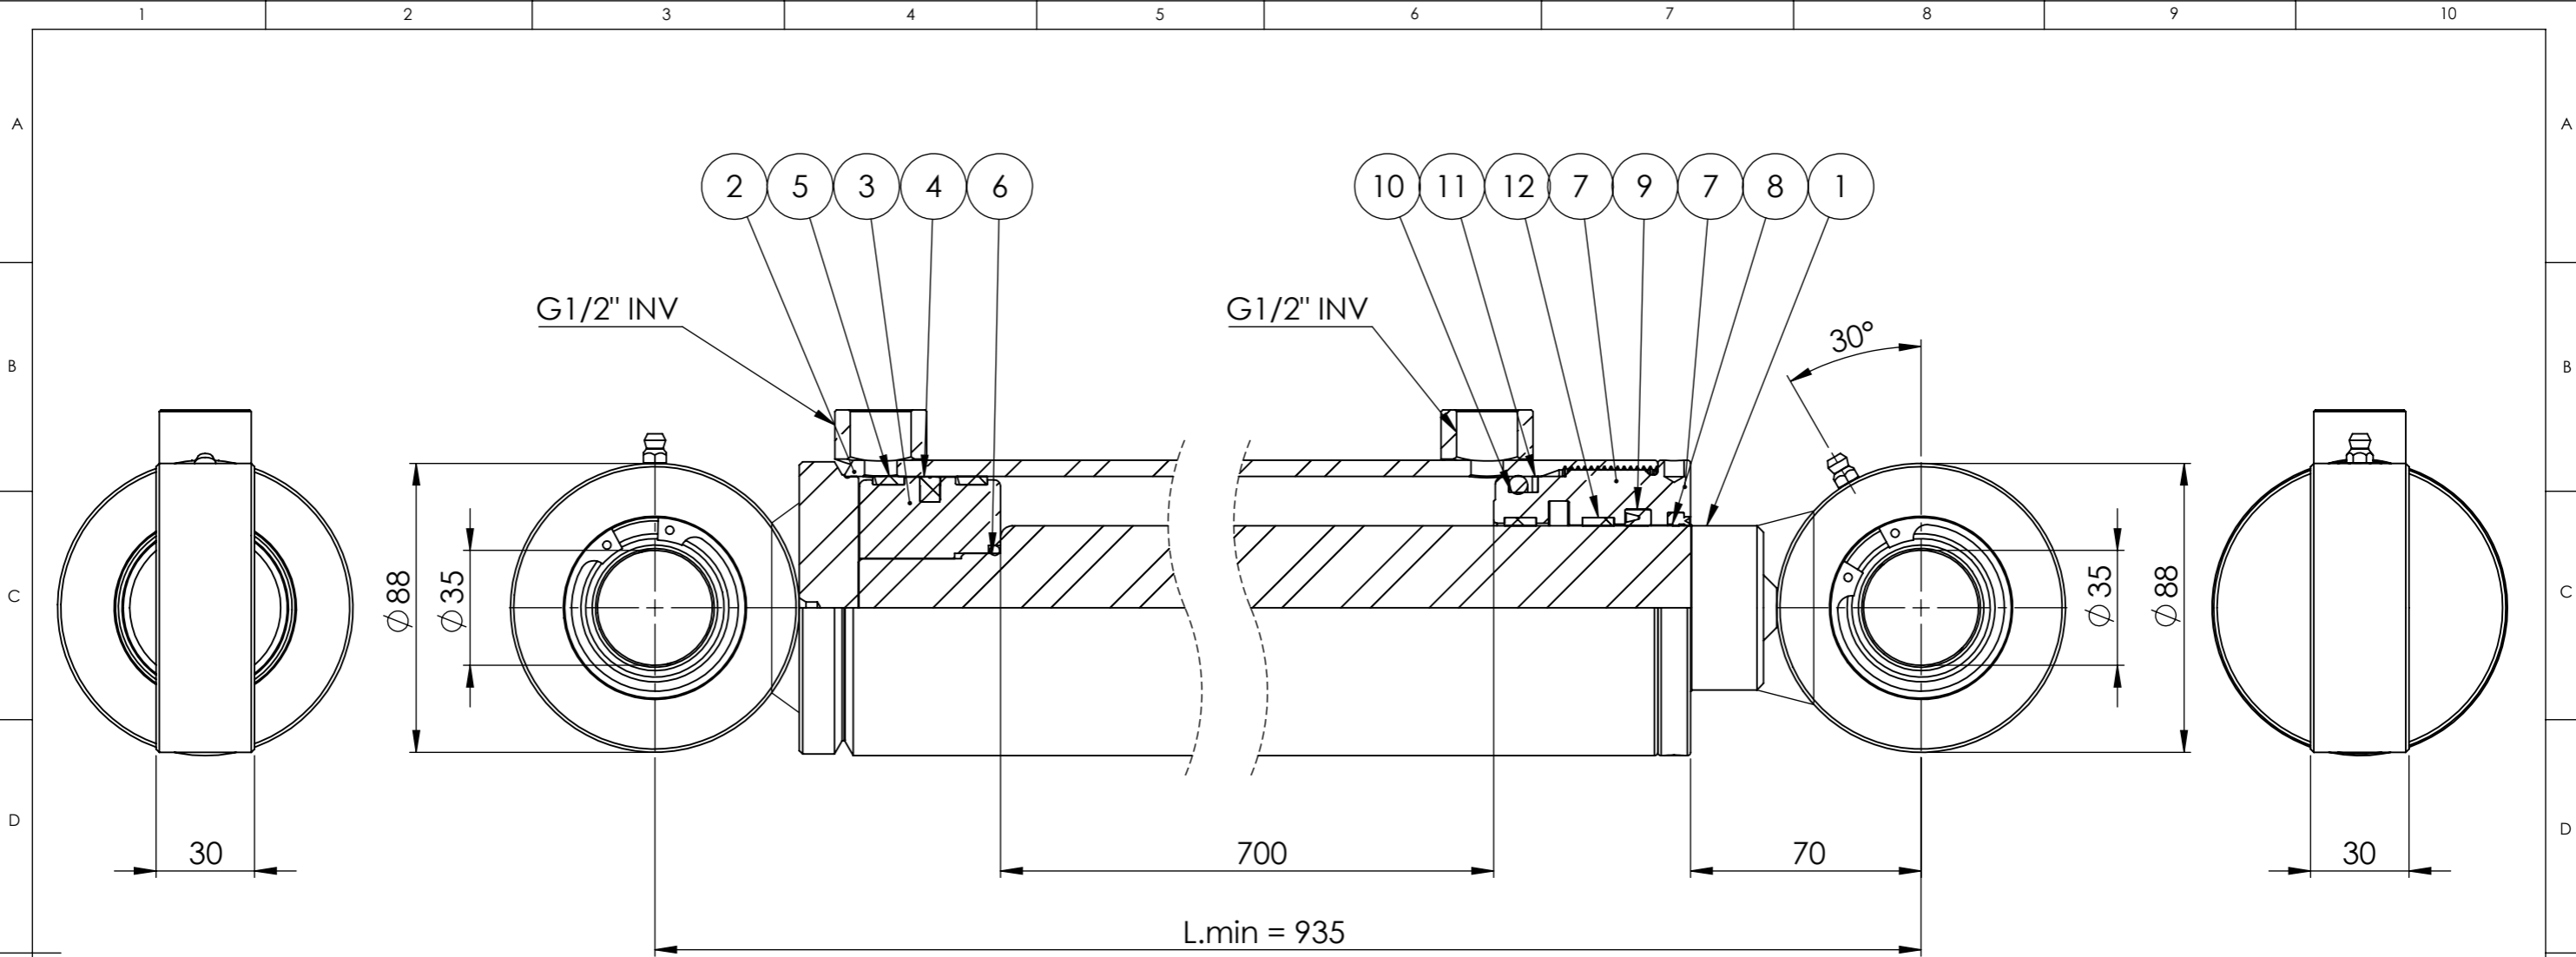

© Tubex AB - Ingen tillverkning/kopiering/
 distrubuering/förevisning utan Tubex Abs
 tillåtelse. Missbruk beivras enl gällande lag.

Vyplaceringsmetod

Det.nr	Artikelnr	Benämning	Anmärkning	Antal
1	0665798108	KPL KOLVST 50/829		1
2	0665798109	KPL CYL.RÖR. 90/80/797		1
3	0665120901	KOLV 80/40 M30X1,5		1
4	910030	KOLVTÄTNING MPV 80x64,5x6,3		1
5	907197	STYRRING KB 70x80x9,6		2
6	907011	O-RING 32,2x3		1
7	411323	STYRRING 80/50x60		1
8	912019	AVSTRYKARE PWY 50x58x5x7		1
9	908074	KOLVSTÅNGSTÄTNING SI/L 50x60x8		1
10	907022	O-RING 69,2 x 5,7		1
11	907058	STÖDRING SR70x80x1,7		1
12	907213	STYRRING SBK 50x55x9,7		2

Konstr.	Godk.	Ritad IE	Vikt 25168.91	TUBEX
		Skala 1:2	Datum 2022-12-15	
Detalj AM 80/50-700S 1256309				Art.nr 0665798101
				Ritn.nr