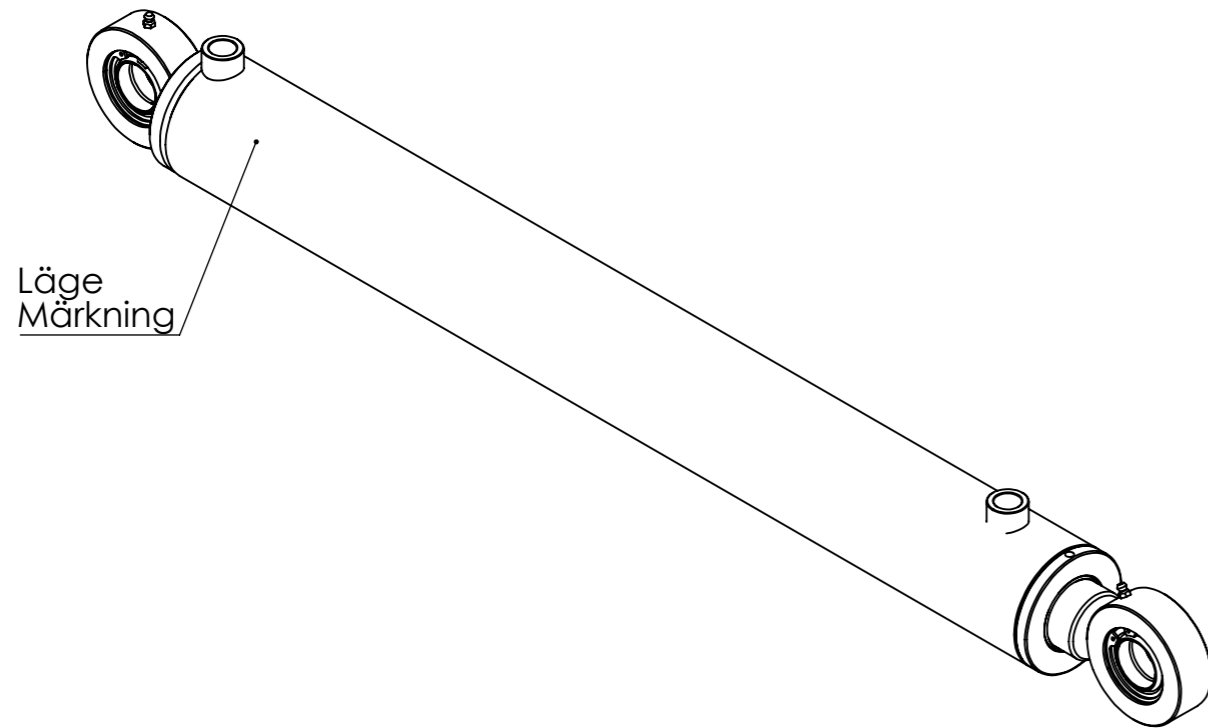

© Tubex AB - Ingen tillverkning/kopiering/
 distrubuering/förevisning utan Tubex Abs
 tillåtelse. Missbruk beivras enl gällande lag.

Vyplaceringsmetod

Det.nr	Artikelnr	Benämning	Anmärkning	Antal
1	0665798108	KPL KOLVST 50/829		1
2	0665798109	KPL CYL.RÖR. 90/80/797		1
3	0665120901	KOLV 80/40 M30X1,5		1
4	910030	KOLVTÄTNING MPV 80x64,5x6,3		1
5	907197	STYRRING KB 70x80x9,6		2
6	907011	O-RING 32,2x3		1
7	411323	STYRRING 80/50x60		1
8	912019	AVSTRYKARE PWY 50x58x5x7		1
9	908074	KOLVSTÅNGSTÄTNING SI/L 50x60x8		1
10	907022	O-RING 69,2 x 5,7		1
11	907058	STÖDRING SR70x80x1,7		1
12	907213	STYRRING SBK 50x55x9,7		2

Konstr.	Godk.	Ritad IE	Vikt 25168.91	TUBEX
		Skala 1:2	Datum 2022-12-15	
Detalj AM 80/50-700S 1256309				Art.nr 0665798101
				Ritn.nr