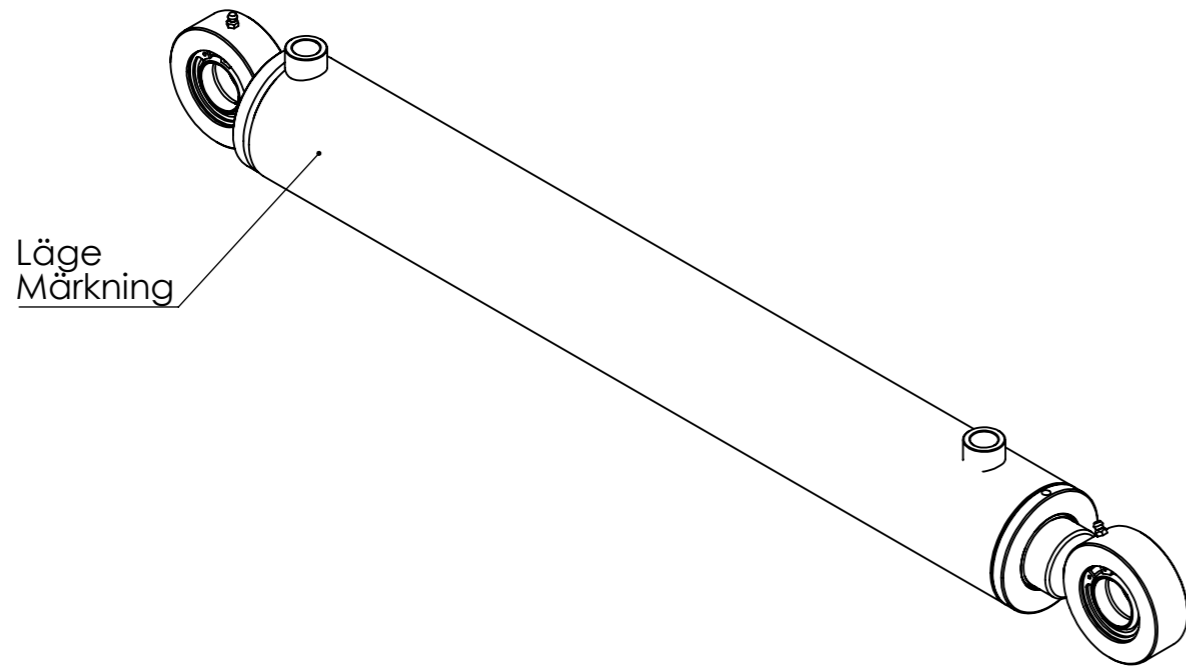

© Tubex AB - Ingen tillverkning/kopiering/  
distribuering/förevisning utan Tubex ABs  
tillåtelse. Missbruk beivras enl gällande lag.

Vyplaceringsmetod

Det.nr	Artikelnr	Benämning	Anmärkning	Antal
1	0665798008	KPL KOLVST 50/729		1
2	0665798009	KPL CYL.RÖR. 90/80/697		1
3	0665120901	KOLV 80/40 M30X1,5		1
4	910030	KOLVTÄTNING MPV 80x64,5x6,3		1
5	907197	STYRRING KB 70x80x9,6		2
6	907011	O-RING 32,2x3		1
7	411323	STYRNING 80/50x60		1
8	912019	AVSTRYKARE PWY 50x58x5x7		1
9	908074	KOLVSTÄNGSTÄTNING SI/L 50x60x8		1
10	907022	O-RING 69,2 x 5,7		1
11	907058	STÖDRING SR70x80x1,7		1
12	907213	STYRRING SBK 50x55x9,7		2

Konstr.	Godk.	Ritad <b>IE</b>	Vikt 22579.45	<b>TUBEX</b>
		Skala 1:2(A3)	Datum 2022-12-06	
Detalj <b>AM 80/50-600S</b> <b>1256308</b>				Art.nr <b>0665798001</b>
				Ritn.nr