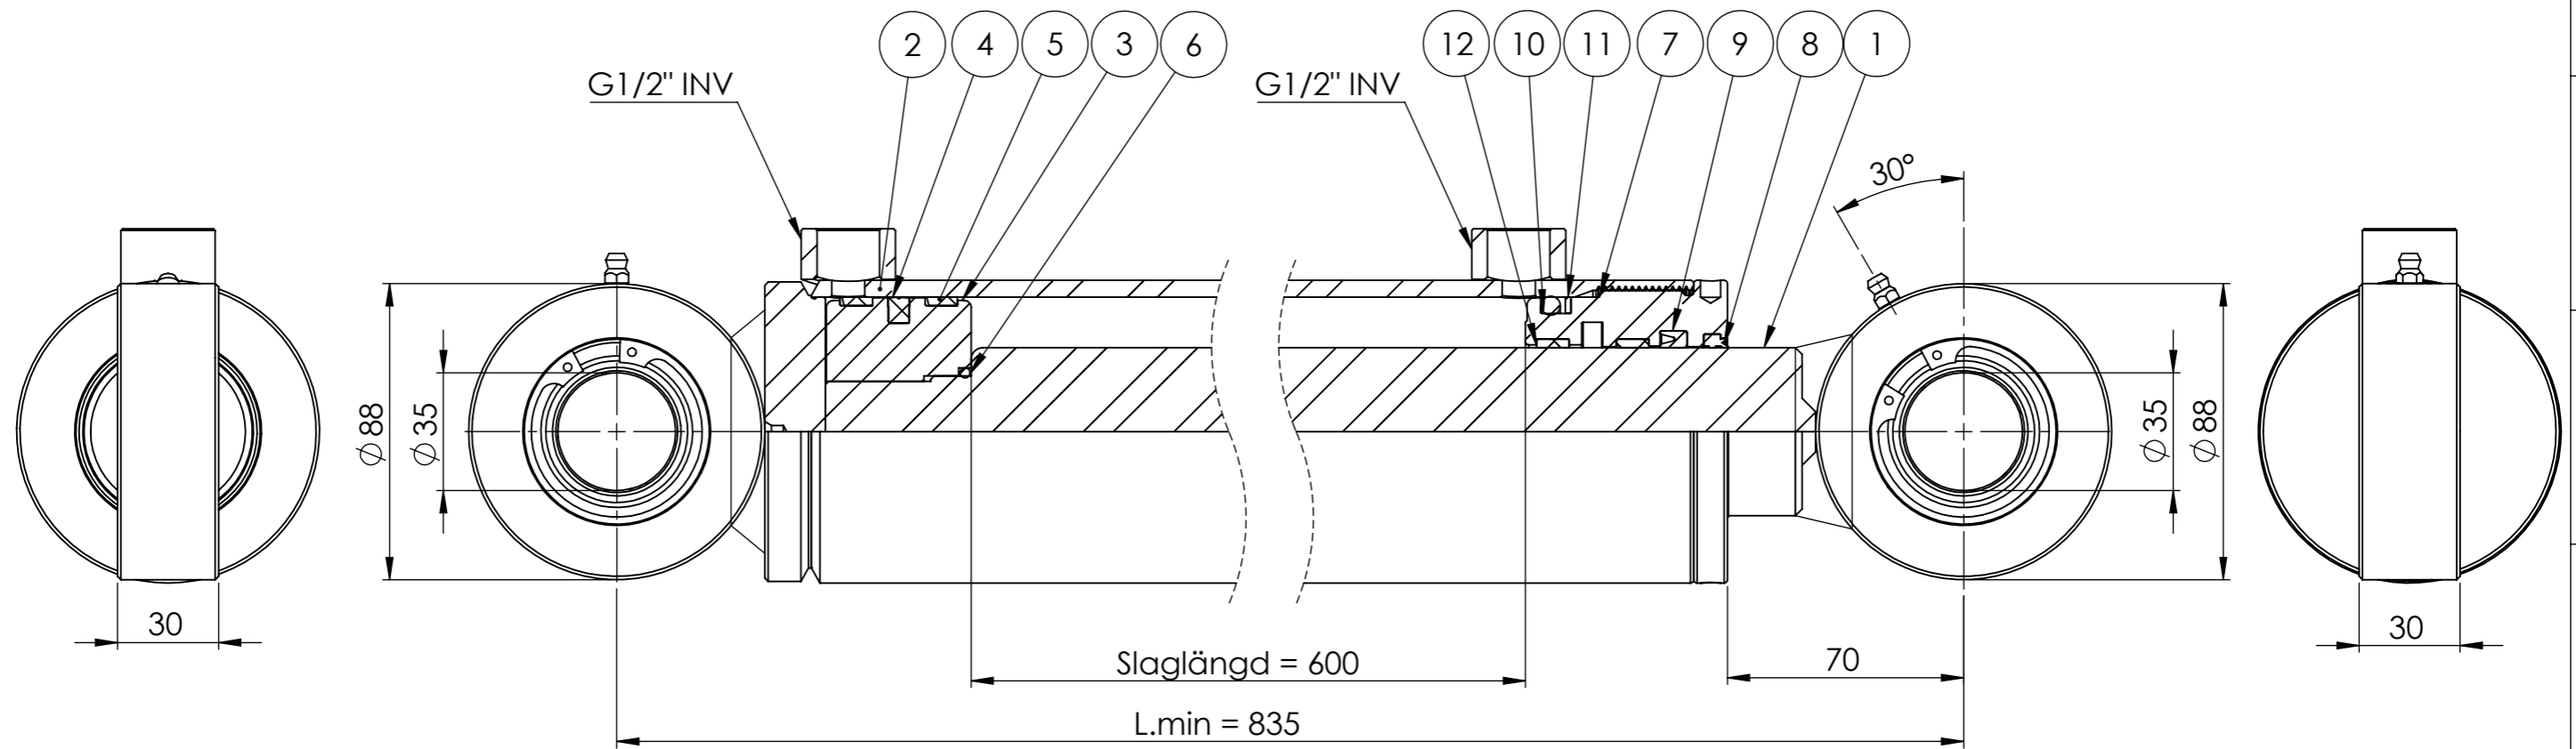

© Tubex AB - Ingen tillverkning/kopiering/  
distribuering/förevisning utan Tubex ABs  
tillåtelse. Missbruk beivras enl gällande lag.

Vyplaceringsmetod

Det.nr	Artikelnr	Benämning	Anmärkning	Antal
1	0665798008	KPL KOLVST 50/729		1
2	0665798009	KPL CYL.RÖR. 90/80/697		1
3	0665120901	KOLV 80/40 M30X1,5		1
4	910030	KOLVTÄTNING MPV 80x64,5x6,3		1
5	907197	STYRRING KB 70x80x9,6		2
6	907011	O-RING 32,2x3		1
7	411323	STYRNING 80/50x60		1
8	912019	AVSTRYKARE PWY 50x58x5x7		1
9	908074	KOLVSTÄNGSTÄTNING SI/L 50x60x8		1
10	907022	O-RING 69,2 x 5,7		1
11	907058	STÖDRING SR70x80x1,7		1
12	907213	STYRRING SBK 50x55x9,7		2

Konstr.	Godk.	Ritad <b>IE</b>	Vikt 22579.45	<b>TUBEX</b>
		Skala 1:2(A3)	Datum 2022-12-06	
Detalj <b>AM 80/50-600S</b> <b>1256308</b>				Art.nr <b>0665798001</b>
				Ritn.nr