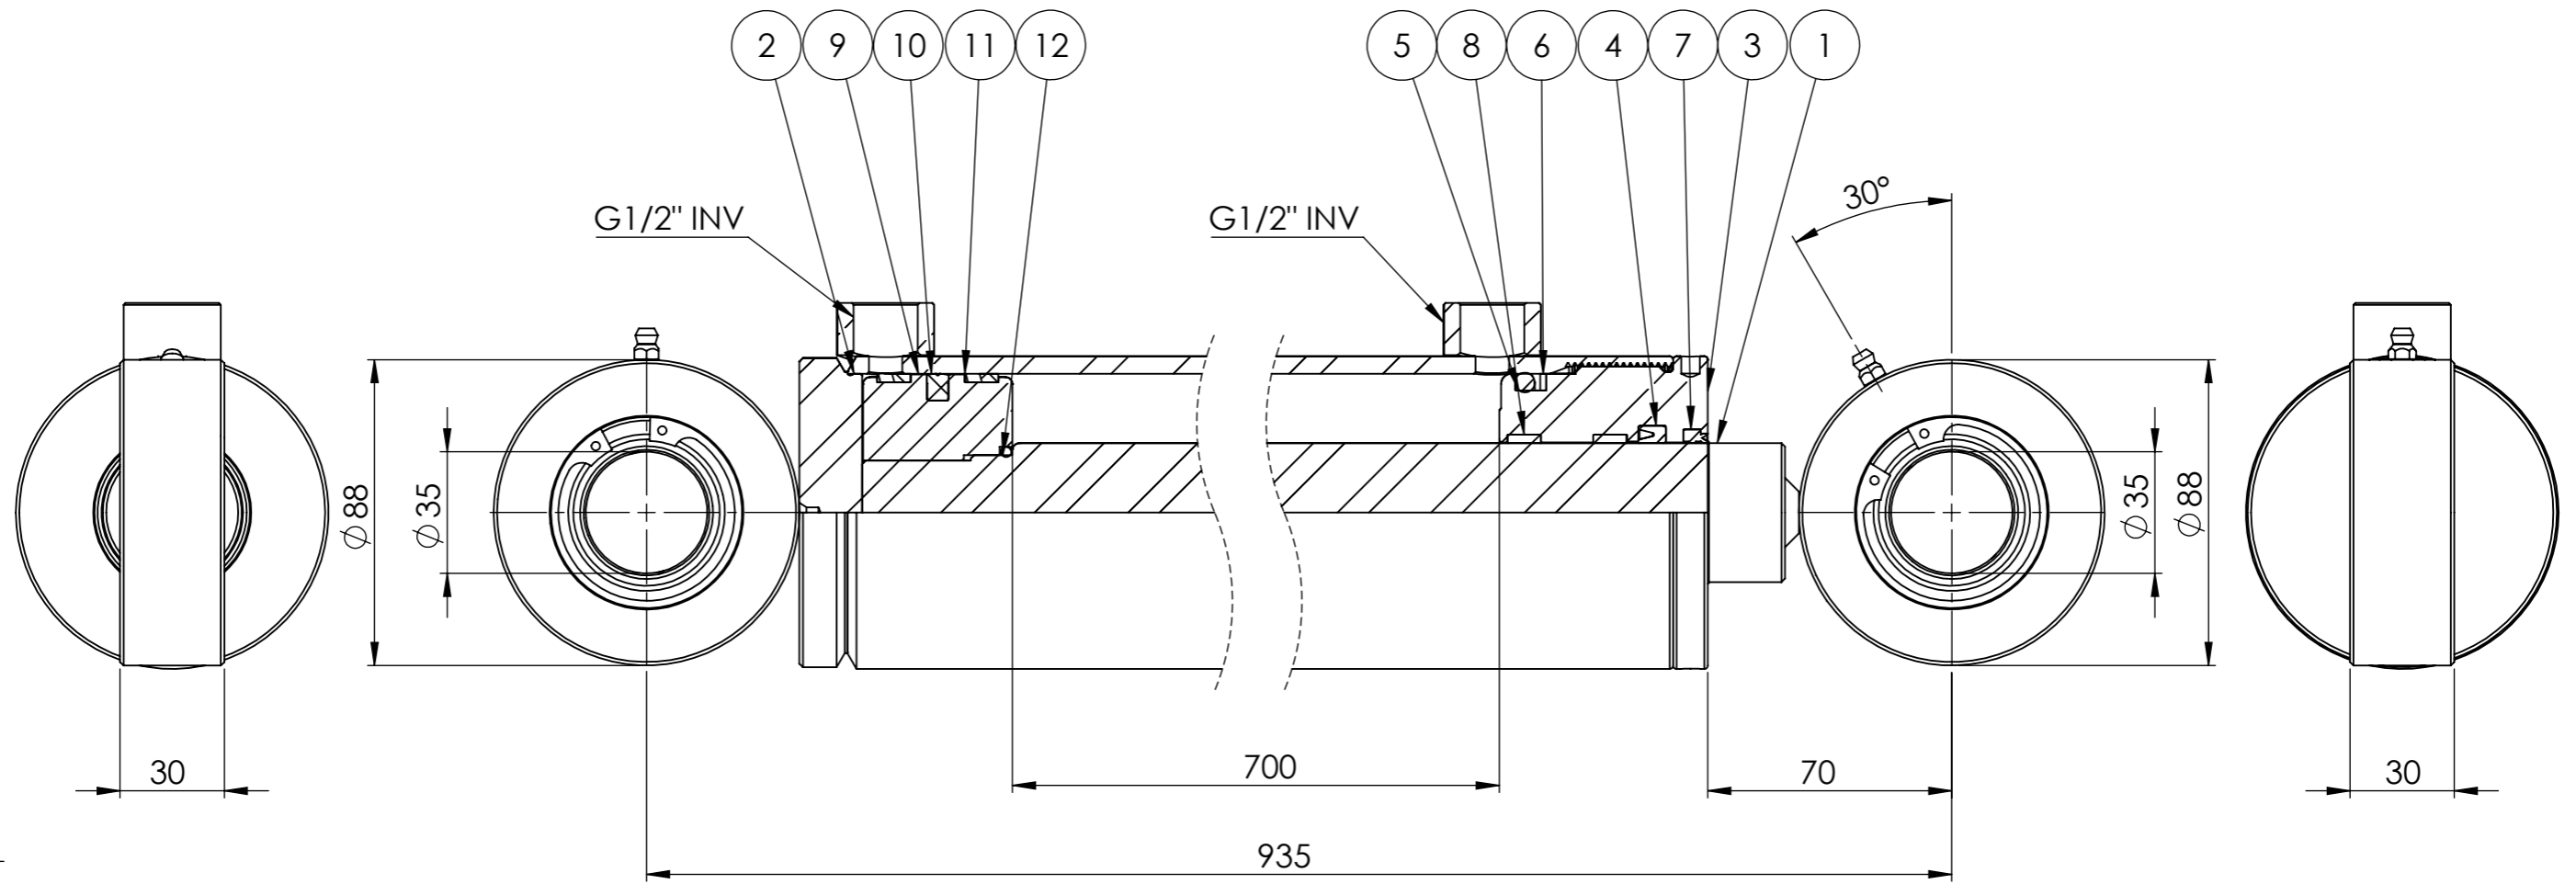

© Tubex AB - Ingen tillverkning/kopiering/
distribuering/förevisning utan Tubex ABs
tillåtelse. Missbruk beivras enl gällande lag.

Vyplaceringsmetod

Det.nr	Artikelnr	Benämning	Anmärkning	Antal
1	0665797608	KPL KOLVST 40/829		1
2	0665797609	KPL CYL.RÖR. 90/80/797		1
3	411314	STYRNING 80/40x60		1
4	908073	KOLVSTÄNGSTÄTNING SI/L 40x50x8		1
5	907022	O-RING 69,2 x 5,7		1
6	907058	STÖDRING SR70x80x1,7		1
7	912018	AVSTRYKARE PWY 40x48x5x7,8		1
8	907347	STYRRING RGR 40x45x9,7 PF		2
9	0665120901	KOLV 80/40 M30X1,5		1
10	910030	KOLVTÄTNING MPV 80x64,5x6,3		1
11	907197	STYRRING KB 70x80x9,6		2
12	907011	O-RING 32,2x3		1

Konstr.	Godk.	Ritad IE	Vikt 21251.55	TUBEX
		Skala 1:2	Datum 2022-12-13	
Detalj AM 80/40-700S 1256306				Art.nr 0665797601
				Ritn.nr