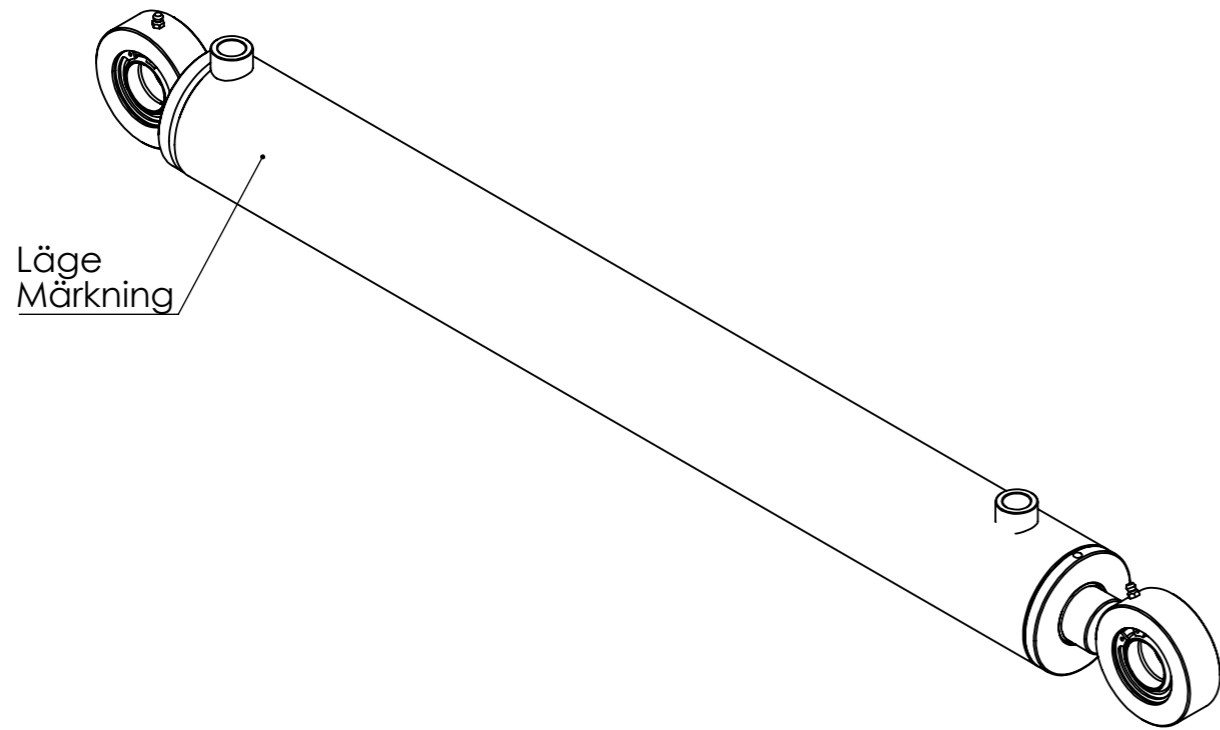

© Tubex AB - Ingen tillverkning/kopiering/
distribuering/förevisning utan Tubex ABs
tillåtelse. Missbruk beivras enl gällande lag.

Vyplaceringsmetod

Det.nr	Artikelnr	Benämning	Anmärkning	Antal
1	0665797608	KPL KOLVST 40/829		1
2	0665797609	KPL CYL.RÖR. 90/80/797		1
3	411314	STYRNING 80/40x60		1
4	908073	KOLVSTÄNGSTÄTNING SI/L 40x50x8		1
5	907022	O-RING 69,2 x 5,7		1
6	907058	STÖDRING SR70x80x1,7		1
7	912018	AVSTRYKARE PWY 40x48x5x7,8		1
8	907347	STYRRING RGR 40x45x9,7 PF		2
9	0665120901	KOLV 80/40 M30X1,5		1
10	910030	KOLVTÄTNING MPV 80x64,5x6,3		1
11	907197	STYRRING KB 70x80x9,6		2
12	907011	O-RING 32,2x3		1

Konstr.	Godk.	Ritad IE	Vikt 21251.55	TUBEX
		Skala 1:2	Datum 2022-12-13	
Detalj AM 80/40-700S 1256306				Art.nr 0665797601
				Ritn.nr