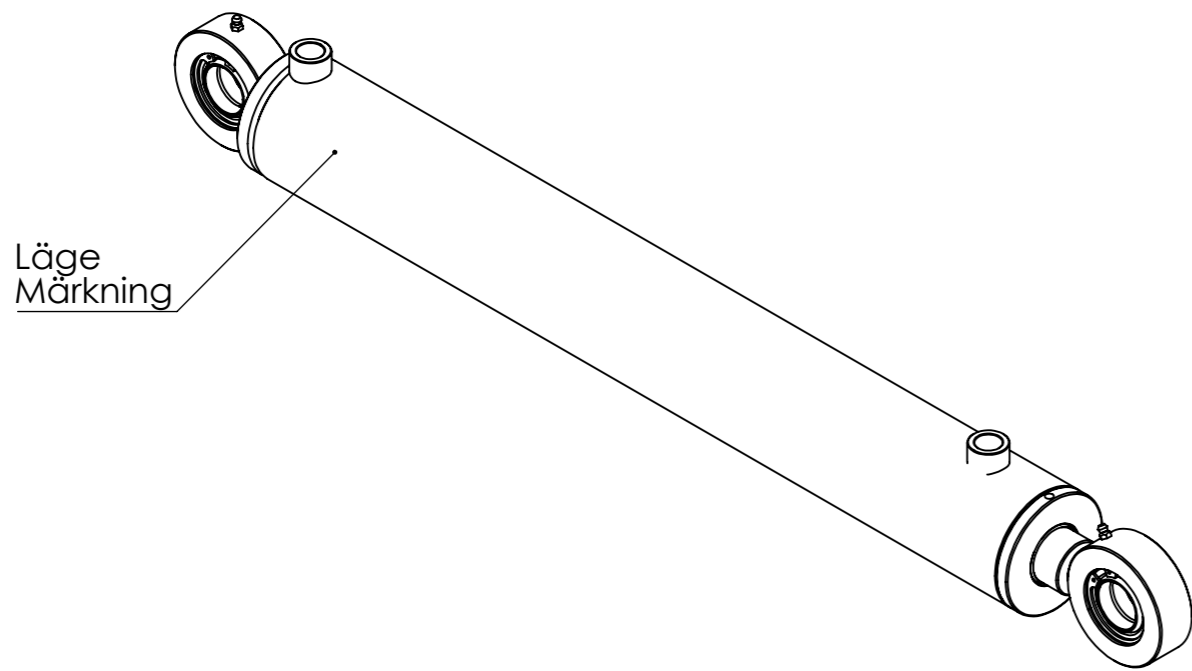

© Tubex AB - Ingen tillverkning/kopiering/
 distribuering/förevisning utan Tubex ABs
 tillåtelse. Missbruk beivras enl gällande lag.

Vyplaceringsmetod

Det.nr	Artikelnr	Benämning	Anmärkning	Antal
1	0665797508	KPL KOLVST 40/729		1
2	0665797509	KPL CYL.RÖR. 90/80/697		1
3	411314	STYRNING 80/40x60		1
4	908073	KOLVSTÄNGSTÄTNING SI/L 40x50x8		1
5	907022	O-RING 69,2 x 5,7		1
6	907058	STÖDRING SR70x80x1,7		1
7	912018	AVSTRYKARE PWY 40x48x5x7,8		1
8	907347	STYRRING RGR 40x45x9,7 PF		2
9	0665120901	KOLV 80/40 M30X1,5		1
10	910030	KOLVTÄTNING MPV 80x64,5x6,3		1
11	907197	STYRRING KB 70x80x9,6		2
12	907011	O-RING 32,2x3		1

Konstr.	Godk.	Ritad IE	Vikt 19217,41	TUBEX
		Skala 1:2	Datum 2022-12-13	
Detalj AM 80/40-600S 1256305				Art.nr 0665797501
				Ritn.nr