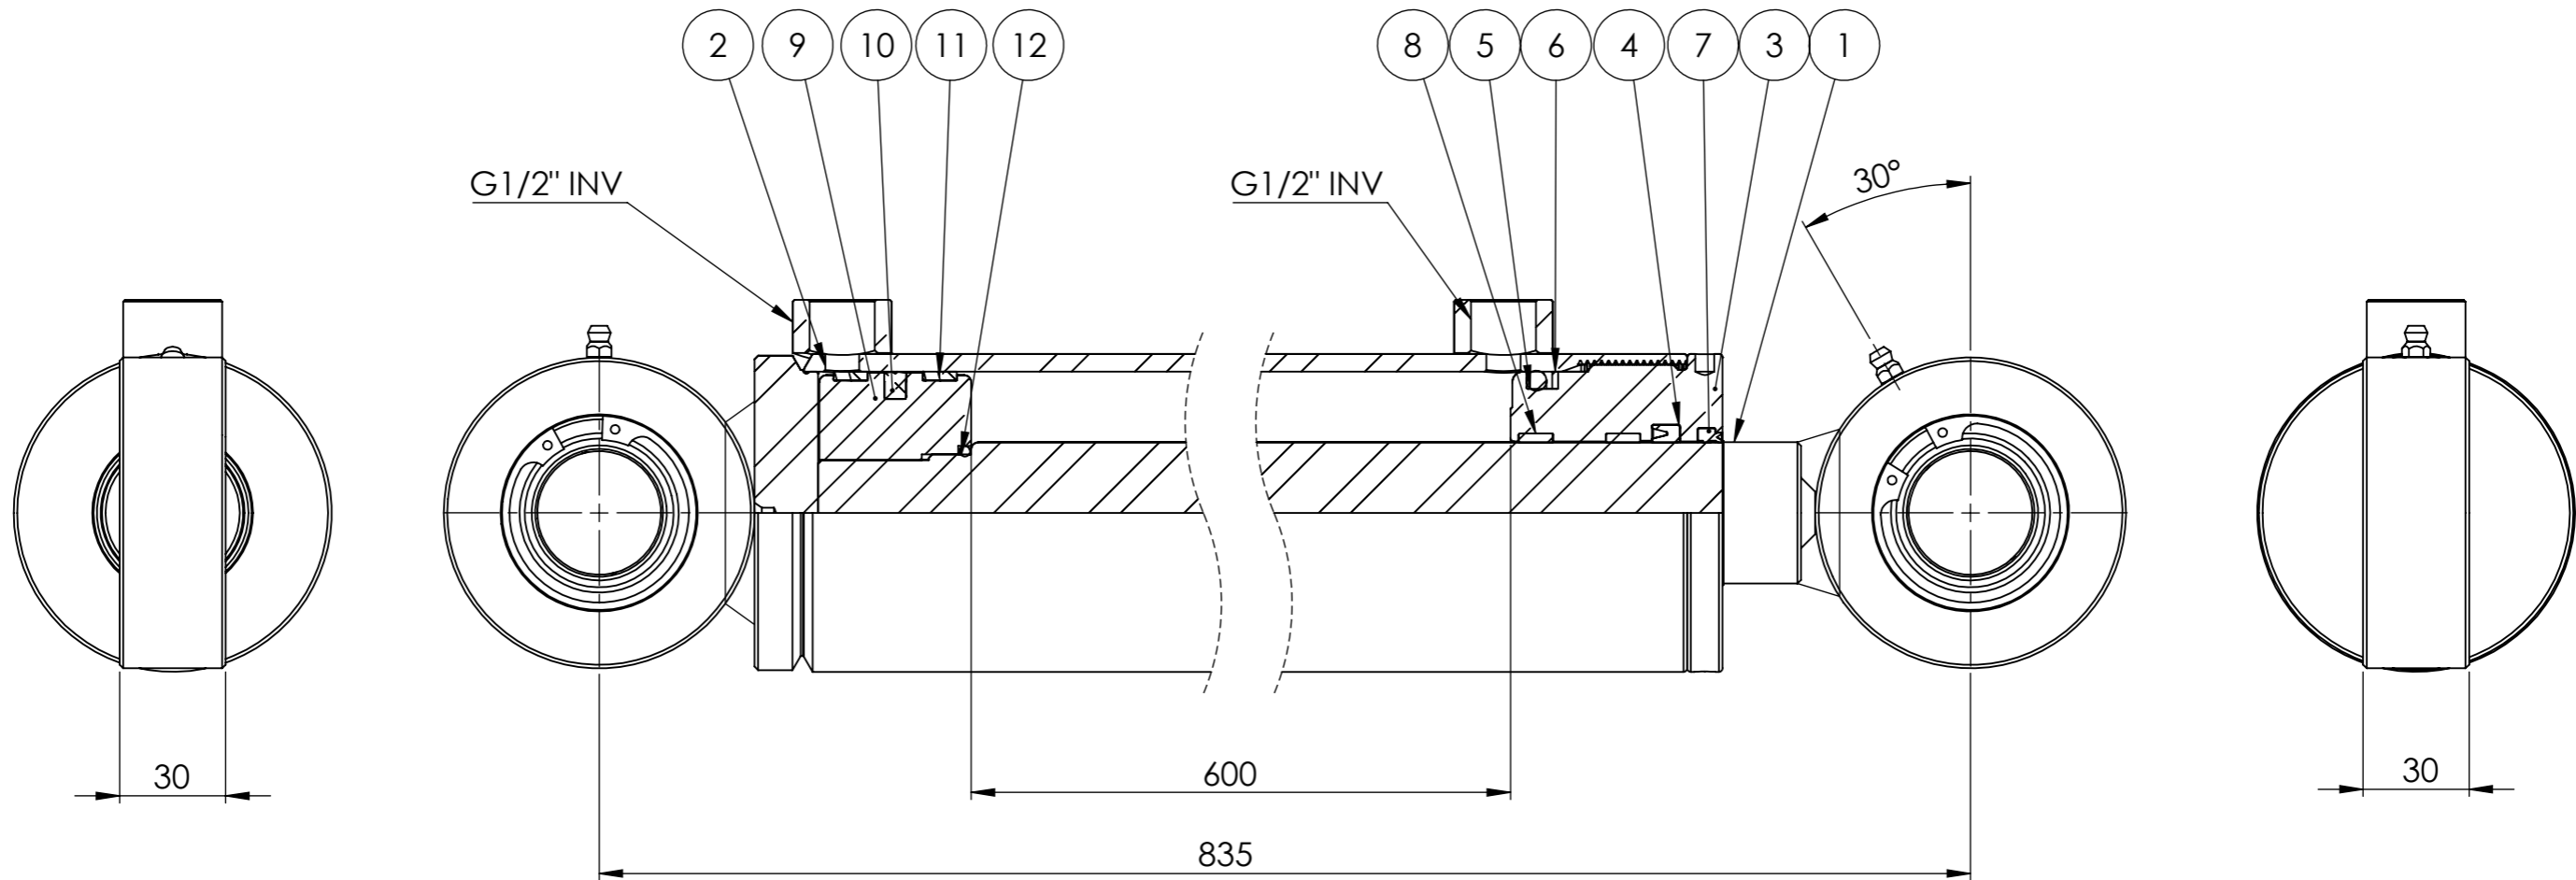

© Tubex AB - Ingen tillverkning/kopiering/
 distribuering/förevisning utan Tubex ABs
 tillåtelse. Missbruk beivras enl gällande lag.

Vyplaceringsmetod

Det.nr	Artikelnr	Benämning	Anmärkning	Antal
1	0665797508	KPL KOLVST 40/729		1
2	0665797509	KPL CYL.RÖR. 90/80/697		1
3	411314	STYRNING 80/40x60		1
4	908073	KOLVSTÄNGSTÄTNING SI/L 40x50x8		1
5	907022	O-RING 69,2 x 5,7		1
6	907058	STÖDRING SR70x80x1,7		1
7	912018	AVSTRYKARE PWY 40x48x5x7,8		1
8	907347	STYRRING RGR 40x45x9,7 PF		2
9	0665120901	KOLV 80/40 M30X1,5		1
10	910030	KOLVTÄTNING MPV 80x64,5x6,3		1
11	907197	STYRRING KB 70x80x9,6		2
12	907011	O-RING 32,2x3		1

Konstr.	Godk.	Ritad IE	Vikt 19217,41	TUBEX
		Skala 1:2	Datum 2022-12-13	
Detalj AM 80/40-600S 1256305				Art.nr 0665797501
				Ritn.nr