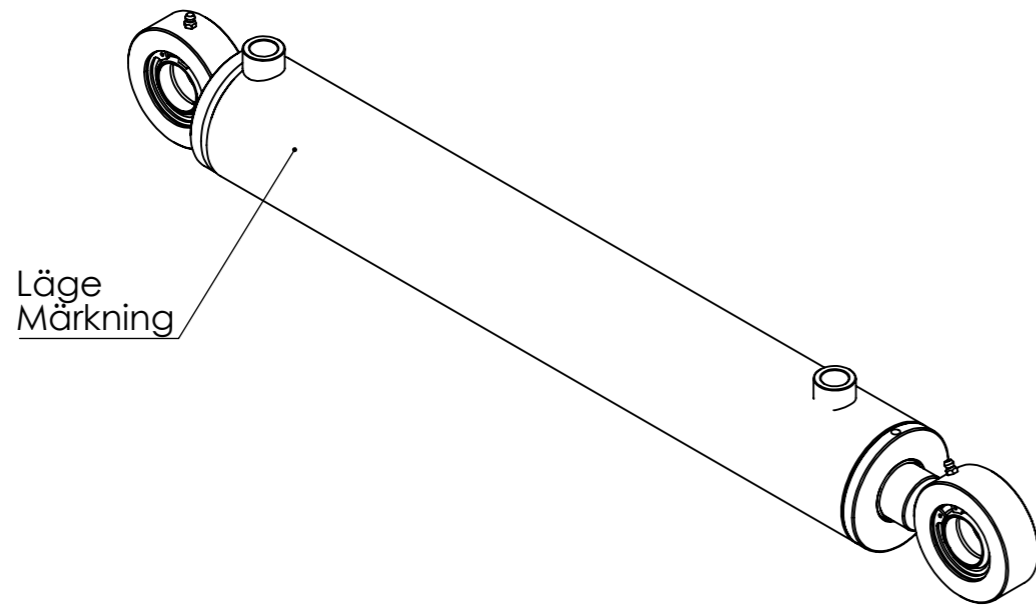

© Tubex AB - Ingen tillverkning/kopiering/
 distrubuering/förevisning utan Tubex Abs
 tillåtelse. Missbruk beivras enl gällande lag.

Vyplaceringsmetod

Det.nr	Artikelnr	Benämning	Anmärkning	Antal
1	0665797408	KPL KOLVST 40/629		1
2	0665797409	KPL CYL.RÖR. 90/80/597		1
3	411314	STYRNING 80/40x60		1
4	908073	KOLVSTÄNGSTÄTNING SI/L 40x50x8		1
5	907022	O-RING 69,2 x 5,7		1
6	907058	STÖDRING SR70x80x1,7		1
7	912018	AVSTRYKARE PWY 40x48x5x7,8		1
8	907347	STYRRING RGR 40x45x9,7 PF		2
9	0665120901	KOLV 80/40 M30X1,5		1
10	910030	KOLVTÄTNING MPV 80x64,5x6,3		1
11	907197	STYRRING KB 70x80x9,6		2
12	907011	O-RING 32,2x3		1

Konstr.	Godk.	Ritad IE	Vikt 17182.83	TUBEX
		Skala 1:2	Datum 2022-12-13	
Detalj AM 80/40-500S 1256304				Art.nr 0665797401
				Ritn.nr