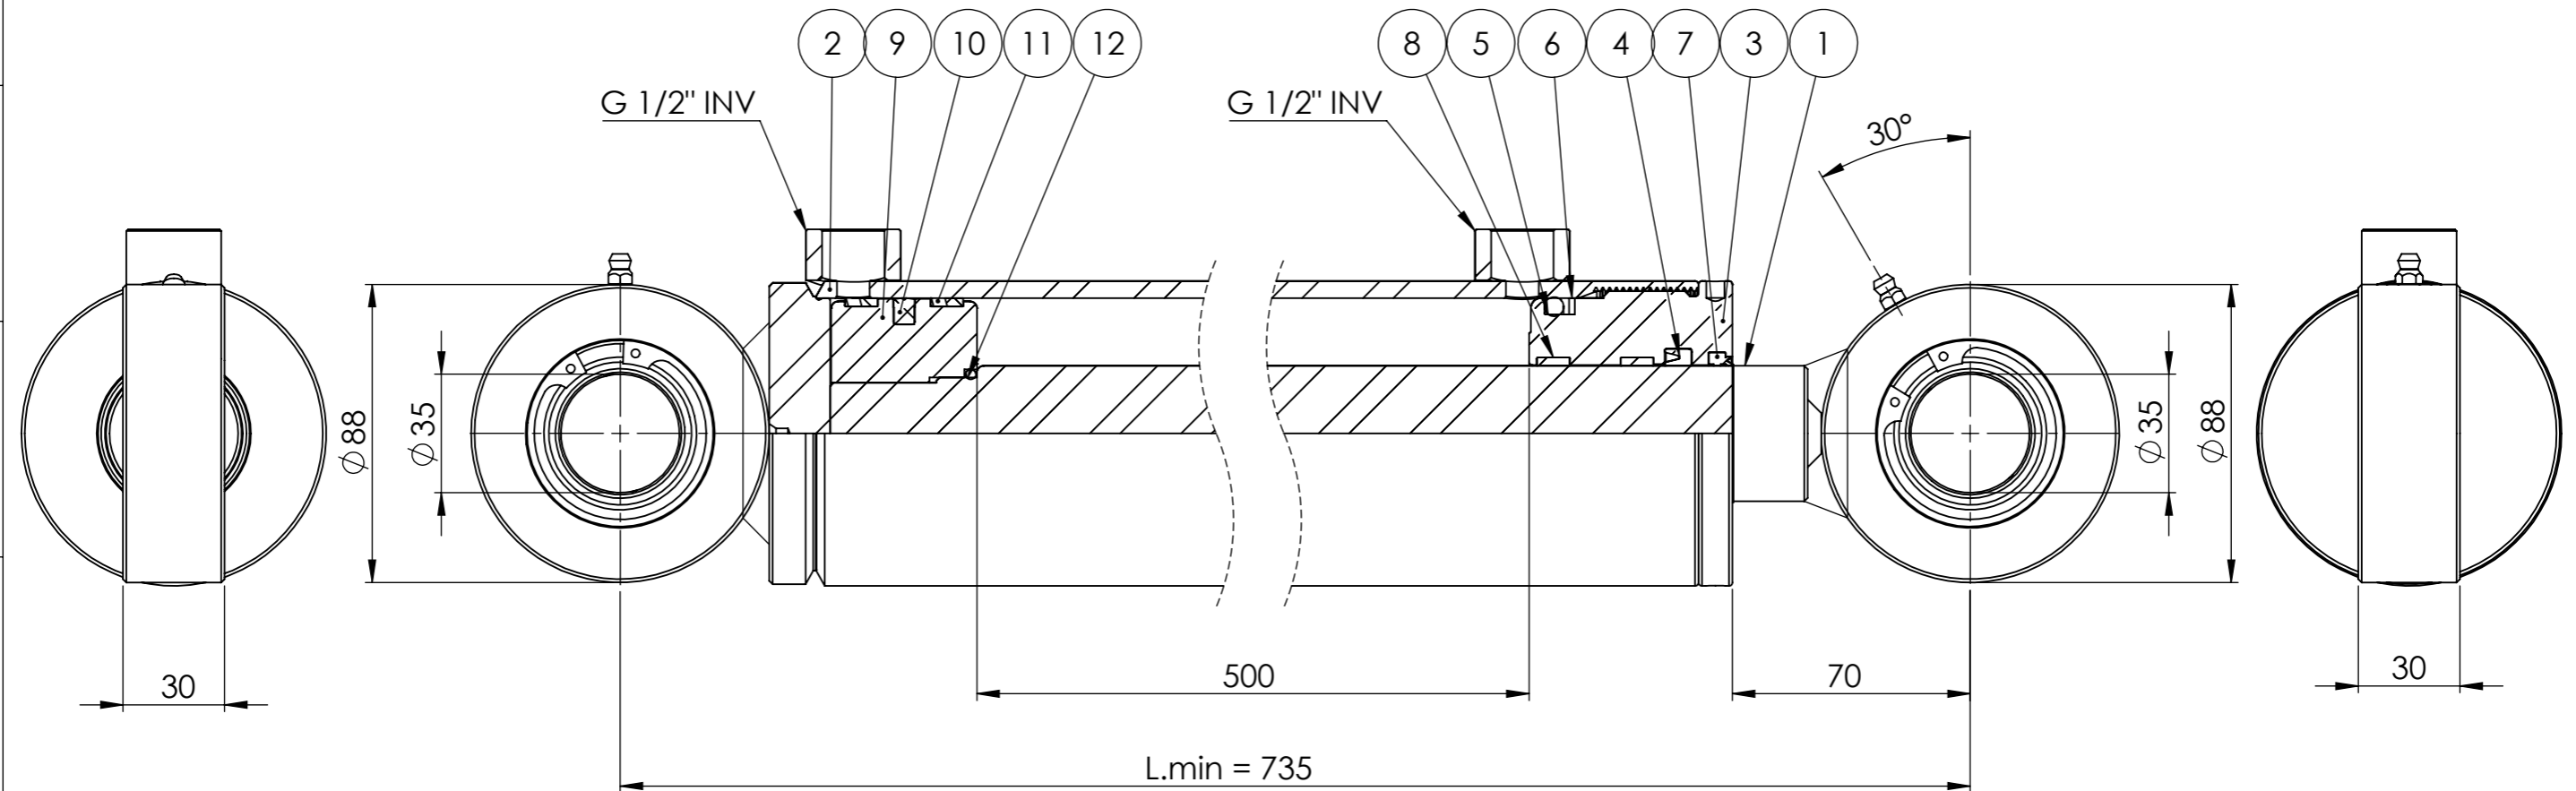

© Tubex AB - Ingen tillverkning/kopiering/
 distrubuering/förevisning utan Tubex Abs
 tillåtelse. Missbruk beivras enl gällande lag.

Vyplaceringsmetod

Det.nr	Artikelnr	Benämning	Anmärkning	Antal
1	0665797408	KPL KOLVST 40/629		1
2	0665797409	KPL CYL.RÖR. 90/80/597		1
3	411314	STYRNING 80/40x60		1
4	908073	KOLVSTÄNGSTÄTNING SI/L 40x50x8		1
5	907022	O-RING 69,2 x 5,7		1
6	907058	STÖDRING SR70x80x1,7		1
7	912018	AVSTRYKARE PWY 40x48x5x7,8		1
8	907347	STYRRING RGR 40x45x9,7 PF		2
9	0665120901	KOLV 80/40 M30X1,5		1
10	910030	KOLVTÄTNING MPV 80x64,5x6,3		1
11	907197	STYRRING KB 70x80x9,6		2
12	907011	O-RING 32,2x3		1

Konstr.	Godk.	Ritad IE	Vikt 17182.83	TUBEX
		Skala 1:2	Datum 2022-12-13	
Detalj AM 80/40-500S 1256304				Art.nr 0665797401
				Ritn.nr