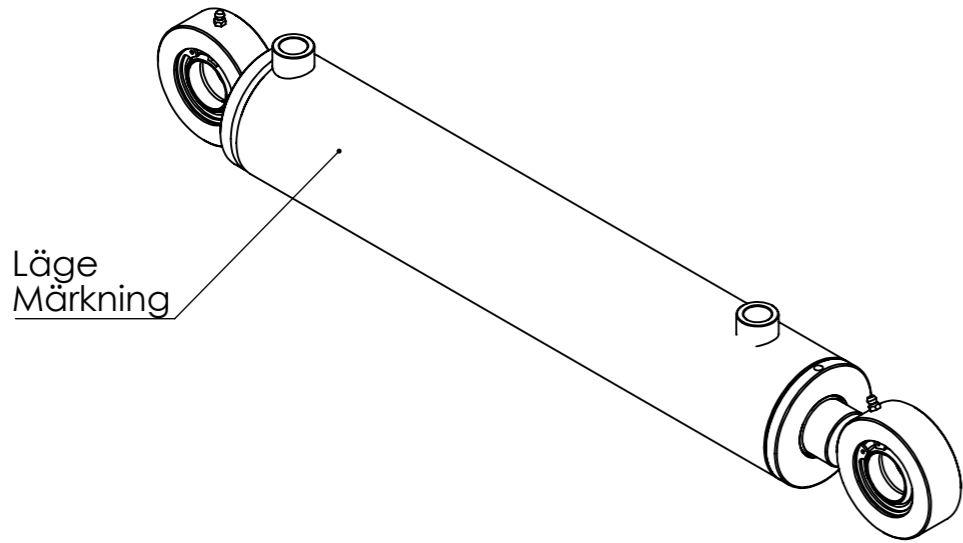

© Tubex AB - Ingen tillverkning/kopiering/  
distribuering/förevisning utan Tubex Abs  
tillåtelse. Missbruk beivras enl gällande lag.

Vyplaceringsmetod

Det.nr	Artikelnr	Benämning	Anmärkning	Antal
1	0665797308	KPL KOLVST 40/529		1
2	0665797309	KPL CYL.RÖR. 90/80/497		1
3	411314	STYRNING 80/40x60		1
4	908073	KOLVSTÄNGSTÄTNING SI/L 40x50x8		1
5	907022	O-RING 69,2 x 5,7		1
6	907058	STÖDRING SR70x80x1,7		1
7	912018	AVSTRYKARE PWY 40x48x5x7,8		1
8	907347	STYRRING RGR 40x45x9,7 PF		2
9	0665120901	KOLV 80/40 M30X1,5		1
10	910030	KOLVTÄTNING MPV 80x64,5x6,3		1
11	907197	STYRRING KB 70x80x9,6		2
12	907011	O-RING 32,2x3		1

Konstr.	Godk.	Ritad <b>IE</b>	Vikt 15148.26	<b>TUBEX</b>
		Skala 1:3(A3)	Datum 2022-11-28	
Detalj <b>AM 80/40-400S 1256303</b>				Art.nr <b>0665797301</b>
				Ritn.nr