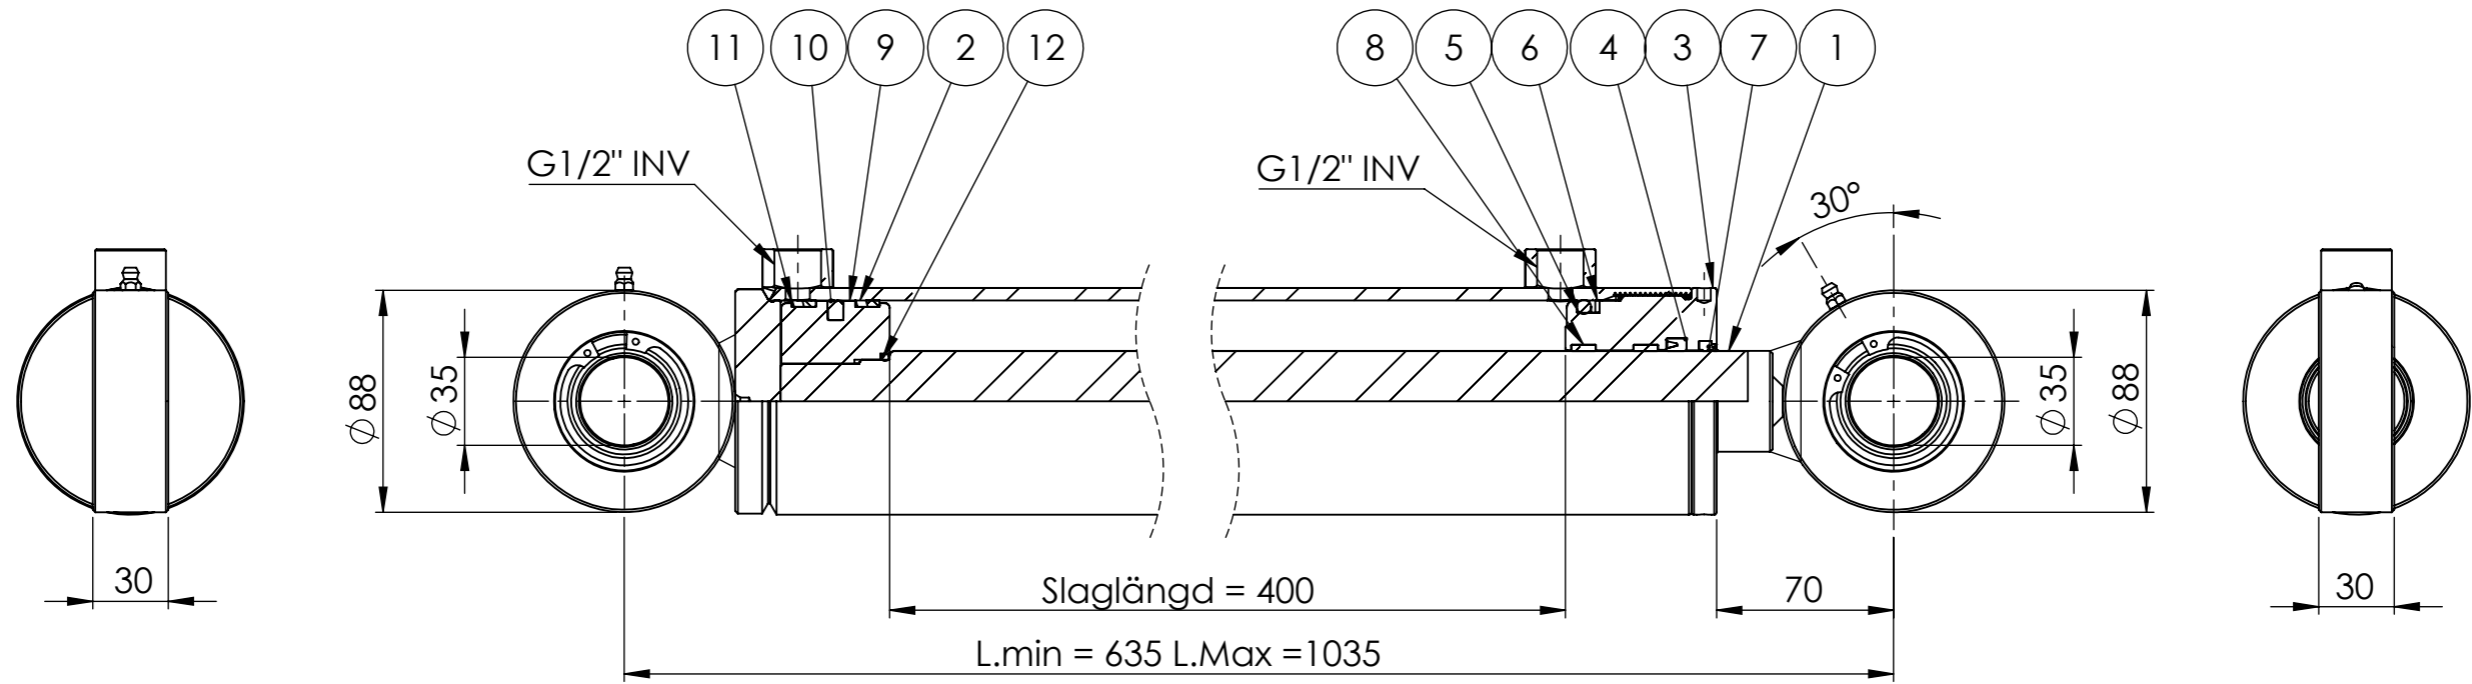

© Tubex AB - Ingen tillverkning/kopiering/  
distribuering/förevisning utan Tubex Abs  
tillåtelse. Missbruk beivras enl gällande lag.

Vyplaceringsmetod

Det.nr	Artikelnr	Benämning	Anmärkning	Antal
1	0665797308	KPL KOLVST 40/529		1
2	0665797309	KPL CYL.RÖR. 90/80/497		1
3	411314	STYRNING 80/40x60		1
4	908073	KOLVSTÄNGSTÄTNING SI/L 40x50x8		1
5	907022	O-RING 69,2 x 5,7		1
6	907058	STÖDRING SR70x80x1,7		1
7	912018	AVSTRYKARE PWY 40x48x5x7,8		1
8	907347	STYRRING RGR 40x45x9,7 PF		2
9	0665120901	KOLV 80/40 M30X1,5		1
10	910030	KOLVTÄTNING MPV 80x64,5x6,3		1
11	907197	STYRRING KB 70x80x9,6		2
12	907011	O-RING 32,2x3		1

Konstr.	Godk.	Ritad <b>IE</b>	Vikt 15148.26	<b>TUBEX</b>
		Skala 1:3(A3)	Datum 2022-11-28	
Detalj <b>AM 80/40-400S 1256303</b>				Art.nr <b>0665797301</b>
				Ritn.nr