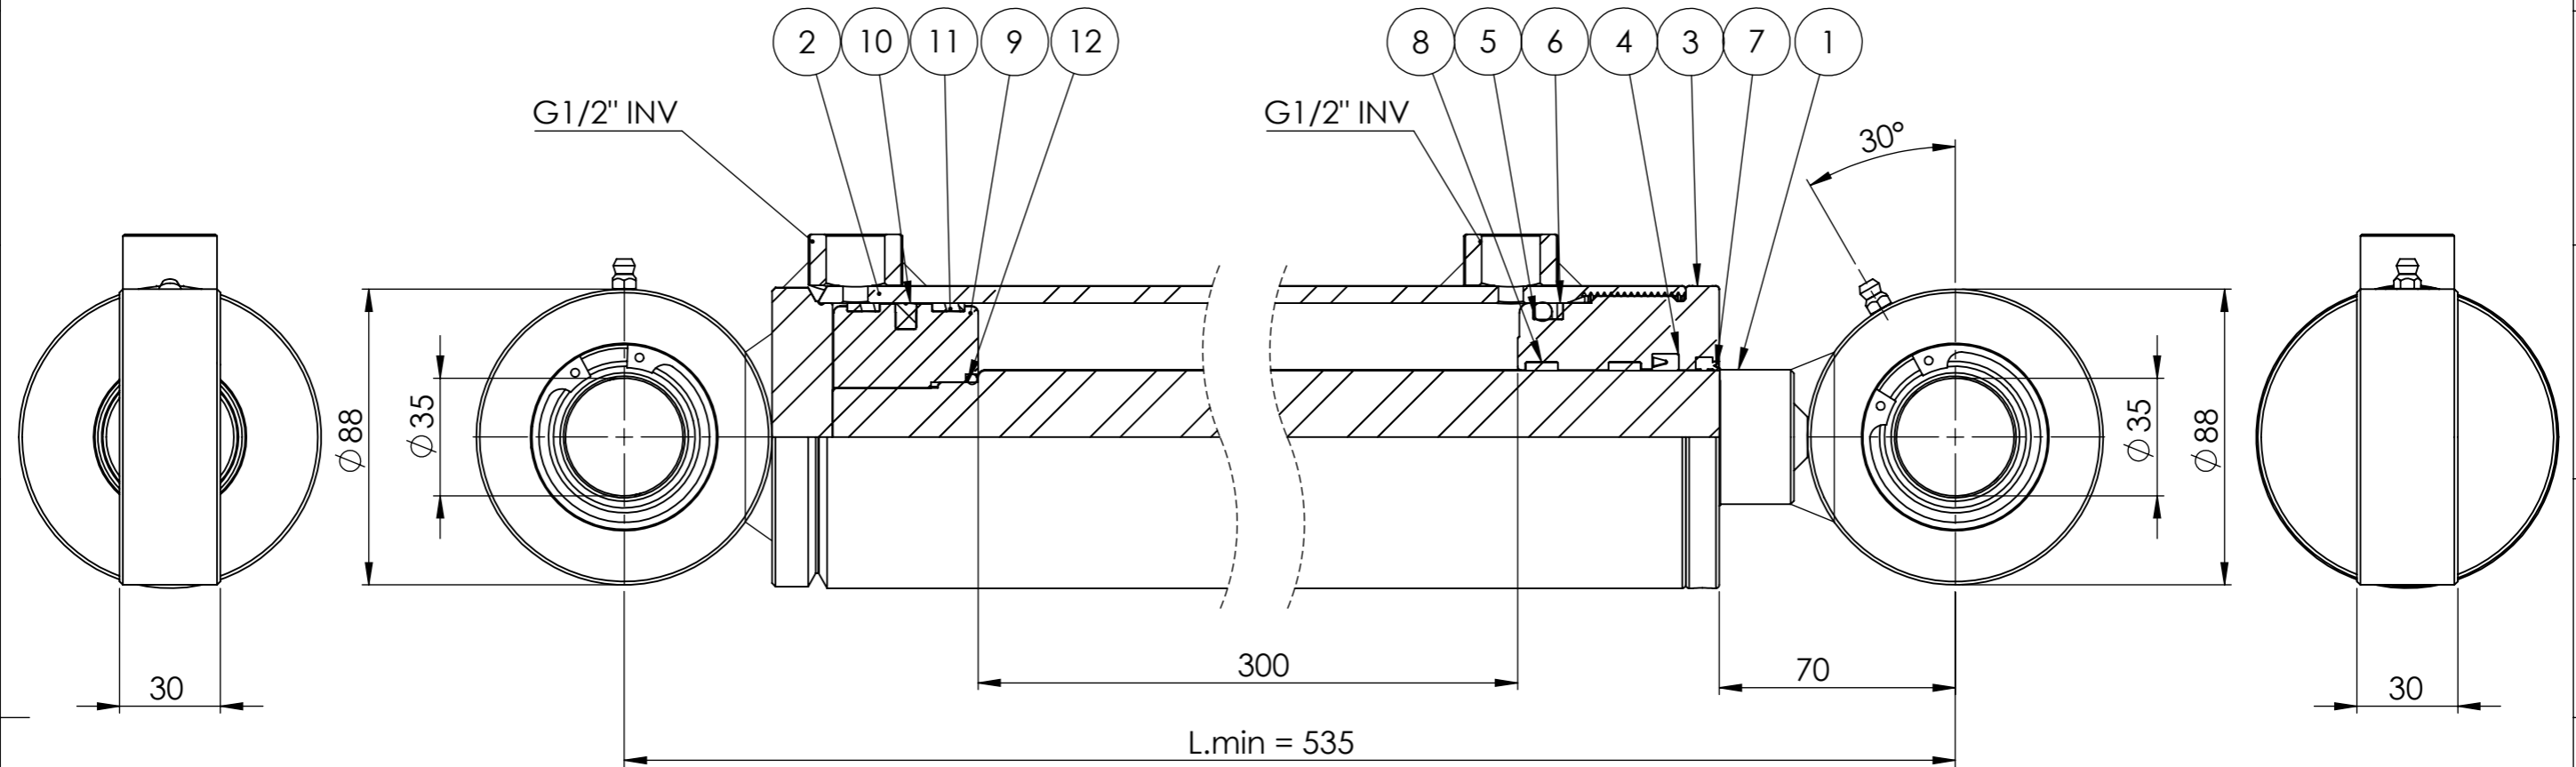

© Tubex AB - Ingen tillverkning/kopiering/  
 distribuering/förevisning utan Tubex Abs  
 tillåtelse. Missbruk beivras enl gällande lag.

Vyplaceringsmetod

Det.nr	Artikelnr	Benämning	Anmärkning	Antal
1	0665797208	KPL KOLVST 40/429		1
2	0665797209	KPL CYL.RÖR. 90/80/397		1
3	411314	STYRNING 80/40x60		1
4	908073	KOLVSTÄNGSTÄTNING SI/L 40x50x8		1
5	907022	O-RING 69,2 x 5,7		1
6	907058	STÖDRING SR70x80x1,7		1
7	912018	AVSTRYKARE PWY 40x48x5x7,8		1
8	907347	STYRRING RGR 40x45x9,7 PF		2
9	0665120901	KOLV 80/40 M30X1,5		1
10	910030	KOLVTÄTNING MPV 80x64,5x6,3		1
11	907197	STYRRING KB 70x80x9,6		2
12	907011	O-RING 32,2x3		1

Konstr.	Godk.	Ritad <b>IE</b>	Vikt 13113.68	<b>TUBEX</b>
		Skala 1:2(A3)	Datum 2022-12-07	
Detalj <b>AM 80/40-300S</b> <b>1256302</b>				Art.nr <b>0665797201</b> Ritn.nr