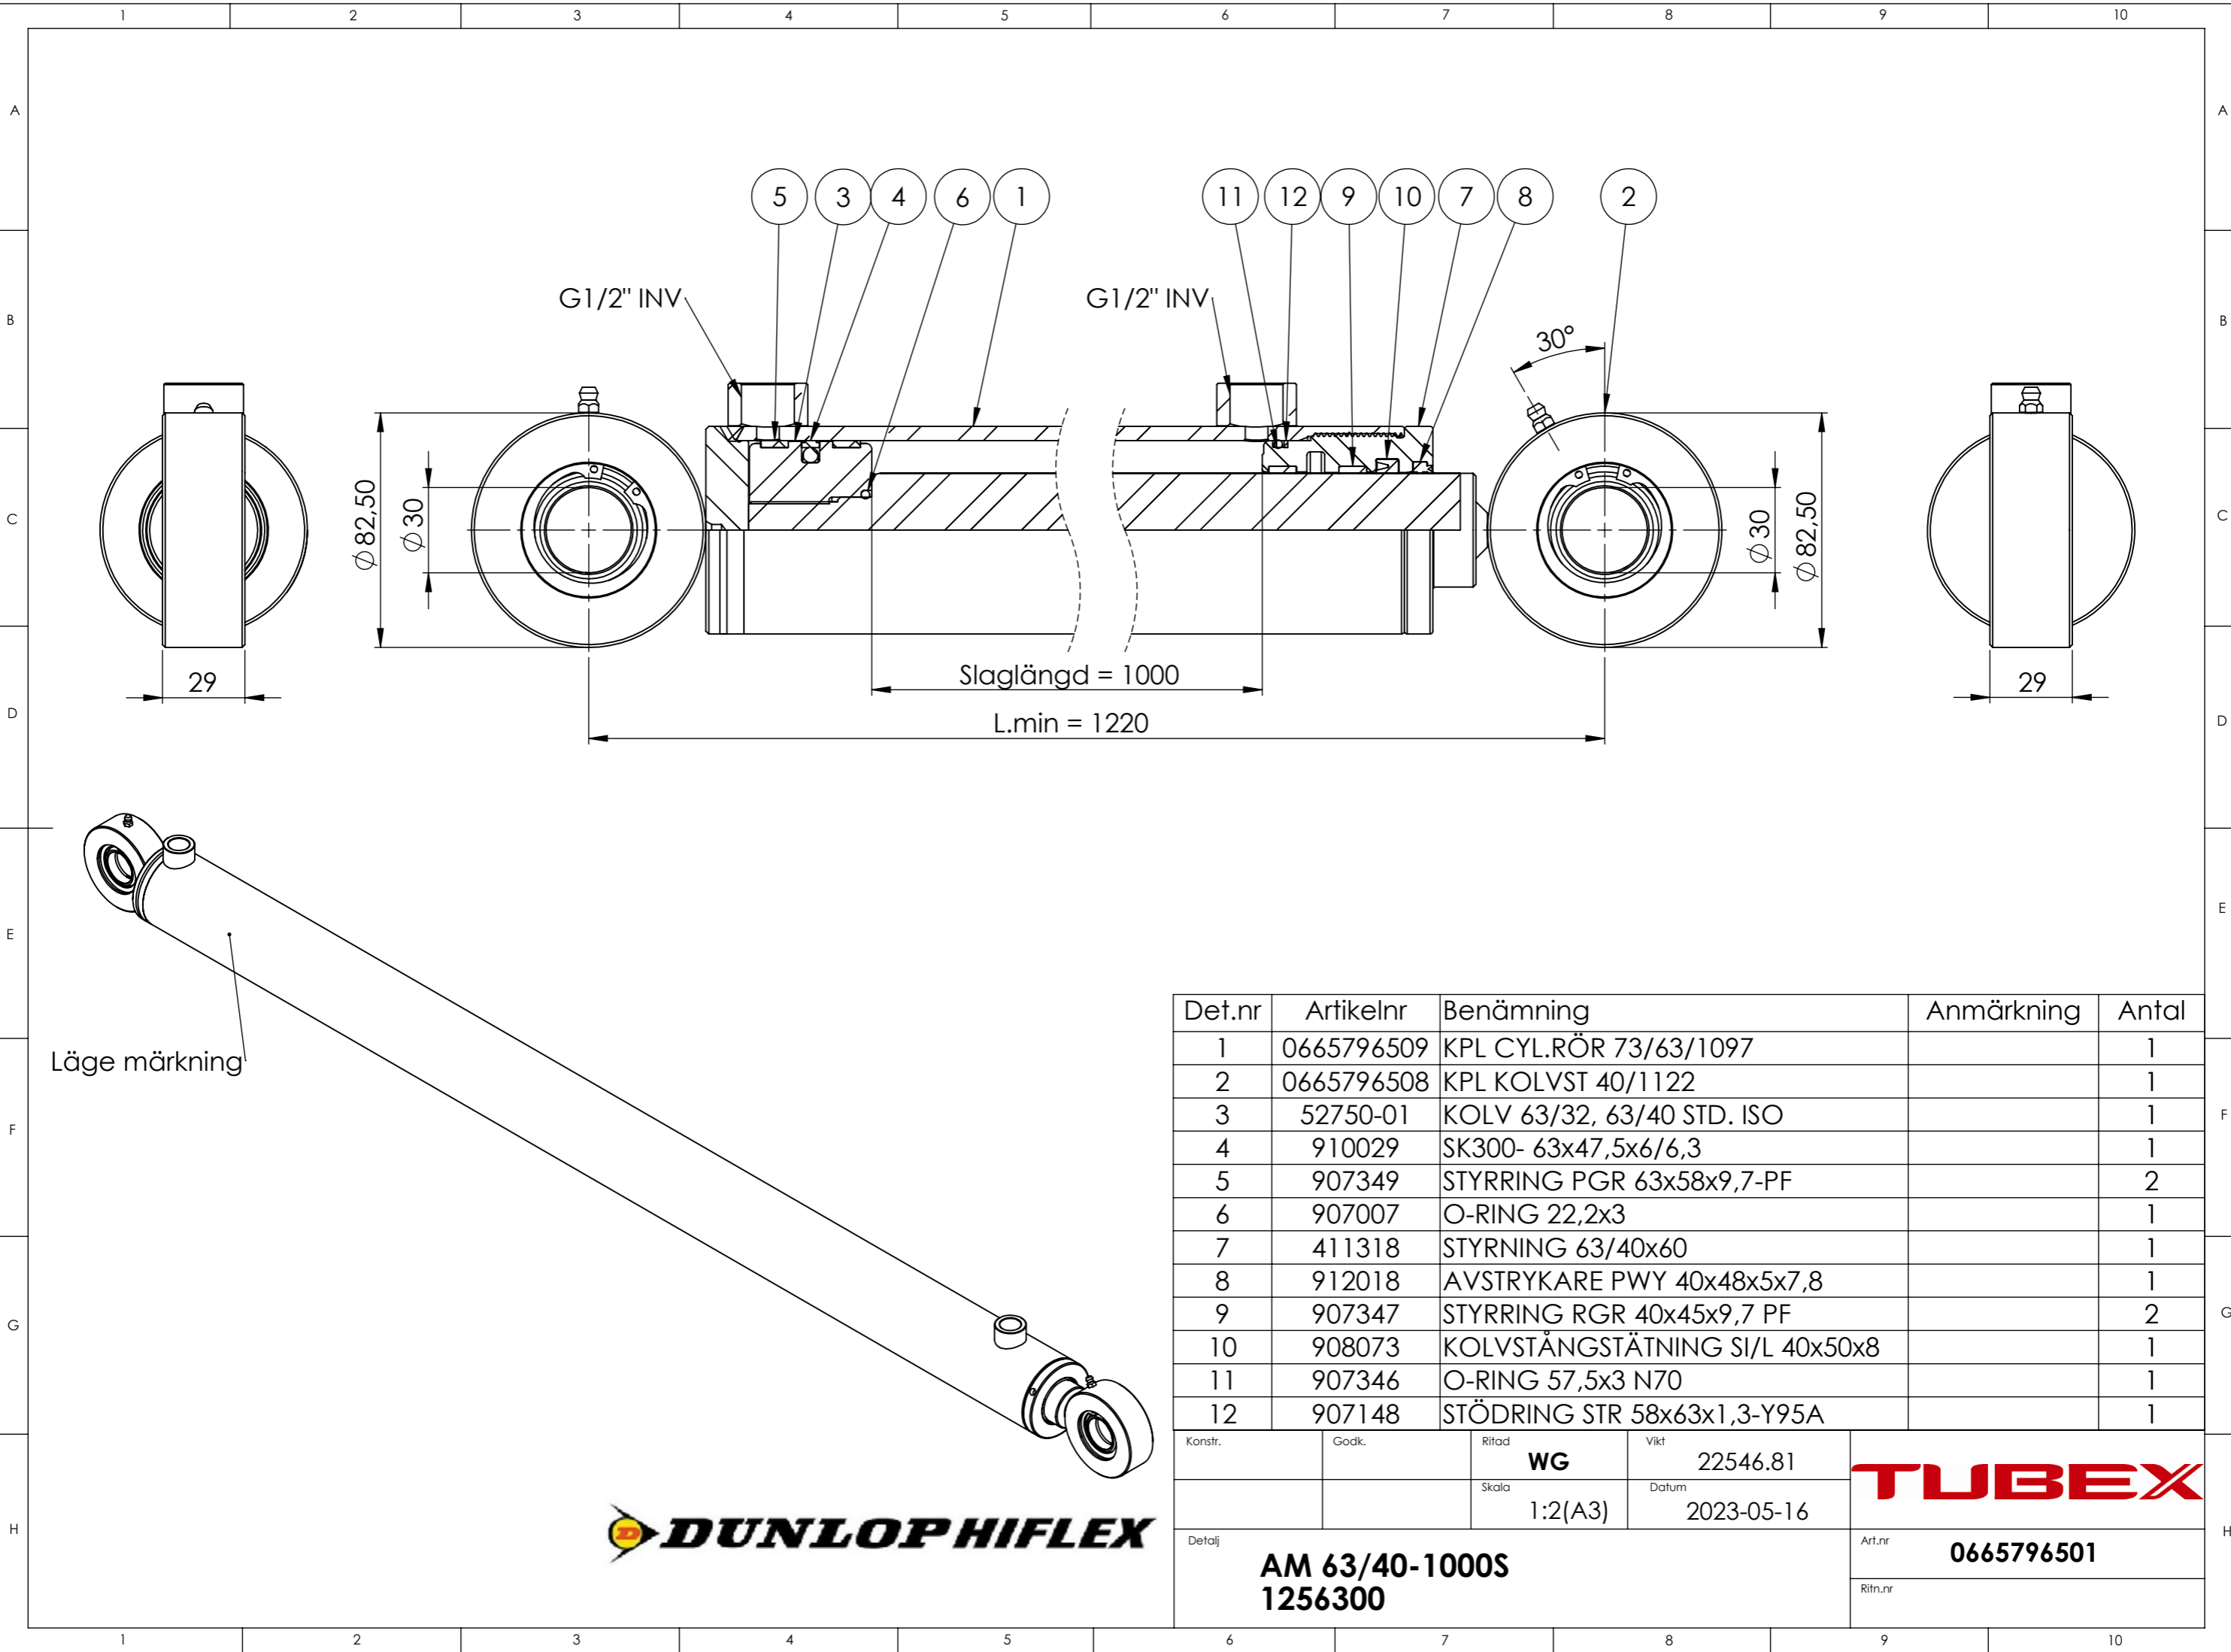

© Tubex AB - Ingen tillverkning/kopiering/
distribuering/förevisning utan Tubex Abs
tillåtelse. Missbruk beivras enl gällande lag.

Vyplaceringsmetod

Det.nr	Artikelnr	Benämning	Anmärkning	Antal
1	0665796509	KPL CYL.RÖR 73/63/1097		1
2	0665796508	KPL KOLVST 40/1122		1
3	52750-01	KOLV 63/32, 63/40 STD. ISO		1
4	910029	SK300- 63x47,5x6/6,3		1
5	907349	STYRRING PGR 63x58x9,7-PF		2
6	907007	O-RING 22,2x3		1
7	411318	STYRRING 63/40x60		1
8	912018	AVSTRYKARE PWY 40x48x5x7,8		1
9	907347	STYRRING RGR 40x45x9,7 PF		2
10	908073	KOLVSTÄNGSTÄTNING SI/L 40x50x8		1
11	907346	O-RING 57,5x3 N70		1
12	907148	STÖDRING STR 58x63x1,3-Y95A		1

Konstr.	Godk.	Ritad WG	Vikt 22546.81
		Skala 1:2(A3)	Datum 2023-05-16
Detalj AM 63/40-1000S 1256300			
			Art.nr 0665796501
			Ritn.nr