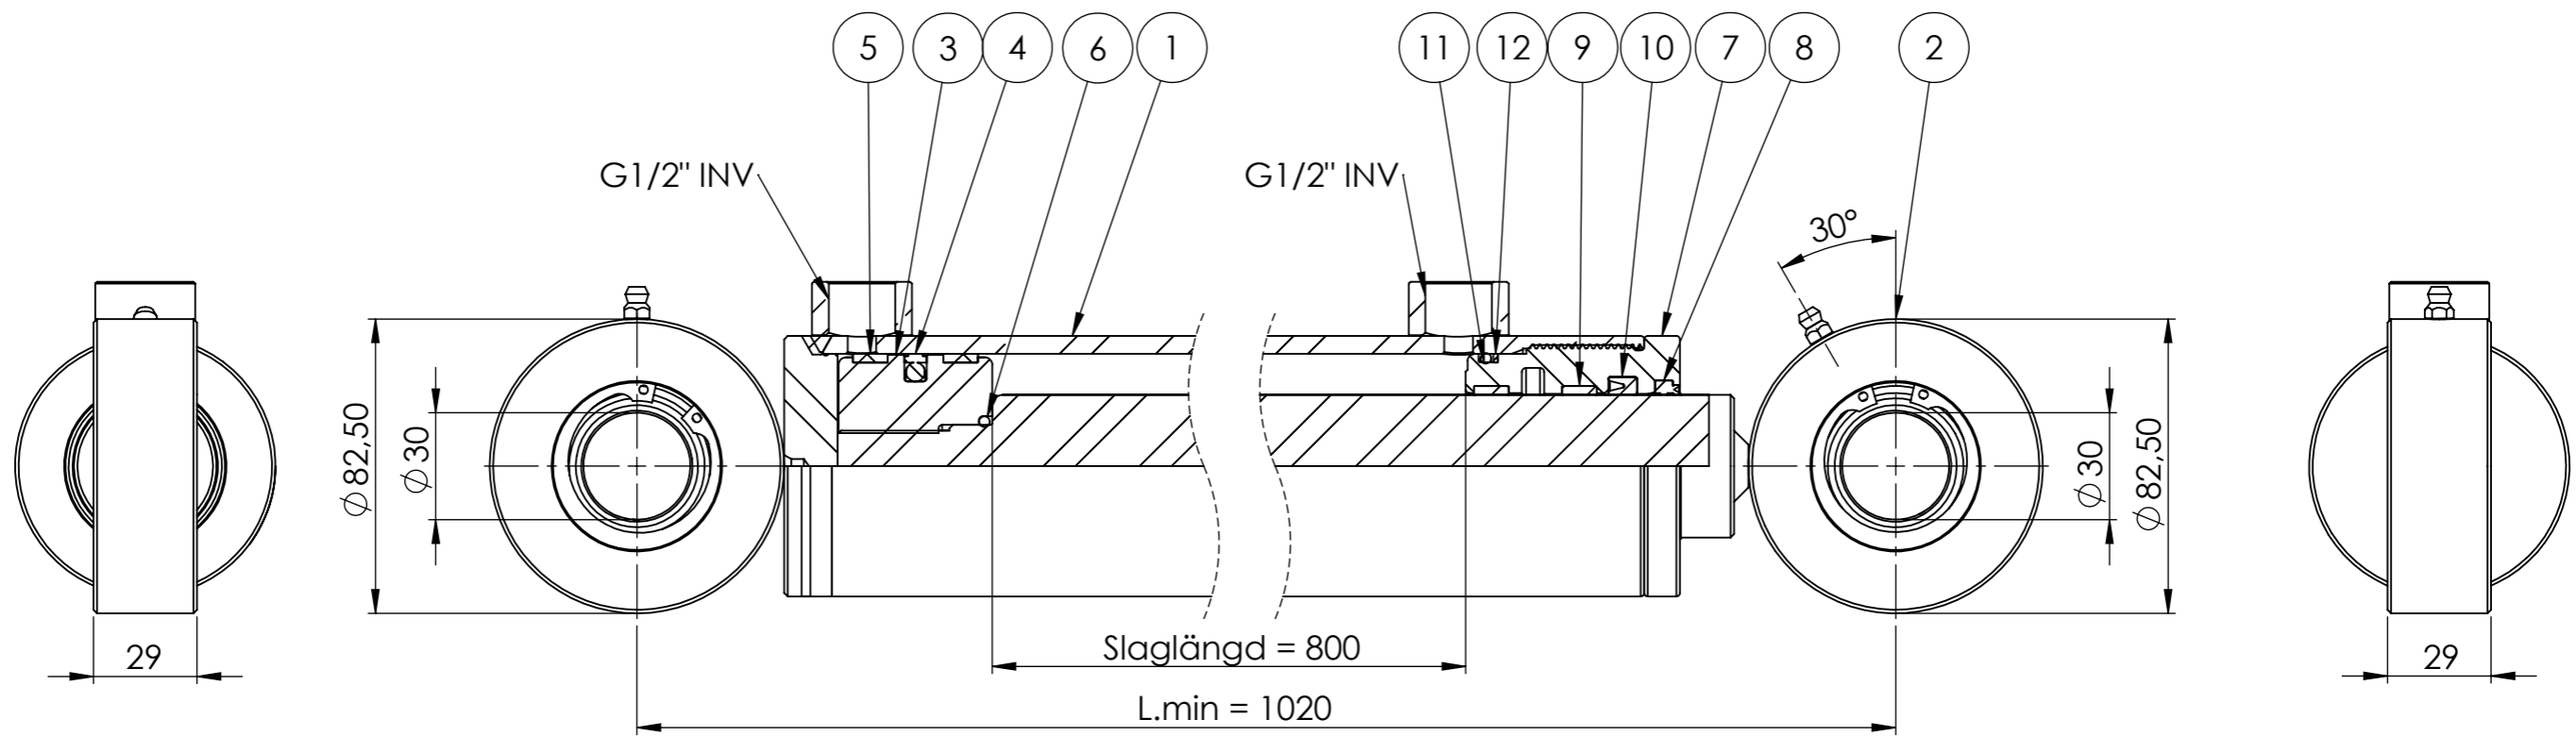

© Tubex AB - Ingen tillverkning/kopiering/
distribuering/förevisning utan Tubex Abs
tillåtelse. Missbruk beivras enl gällande lag.

Vyplaceringsmetod

Det.nr	Artikelnr	Benämning	Anmärkning	Antal
1	0665796309	KPL CYL.RÖR 73/63/897		1
2	0665796308	KPL KOLVST 40/922		1
3	52750-01	KOLV 63/32, 63/40 STD. ISO		1
4	910029	SK300- 63x47,5x6/6,3		1
5	907349	STYRRING PGR 63x58x9,7-PF		2
6	907007	O-RING 22,2x3		1
7	411318	STYRNING 63/40x60		1
8	912018	AVSTRYKARE PWY 40x48x5x7,8		1
9	907347	STYRRING RGR 40x45x9,7 PF		2
10	908073	KOLVSTÄNGSTÄTNING SI/L 40x50x8		1
11	907346	O-RING 57,5x3 N70		1
12	907148	STÖDRING STR 58x63x1,3-Y95A		1

Konstr.	Godk.	Ritad WG	Vikt 18896.88	TUBEX
		Skala 1:2(A3)	Datum 2023-05-16	
Detalj AM 63/40-800S 1256299				Art.nr 0665796301
				Ritn.nr