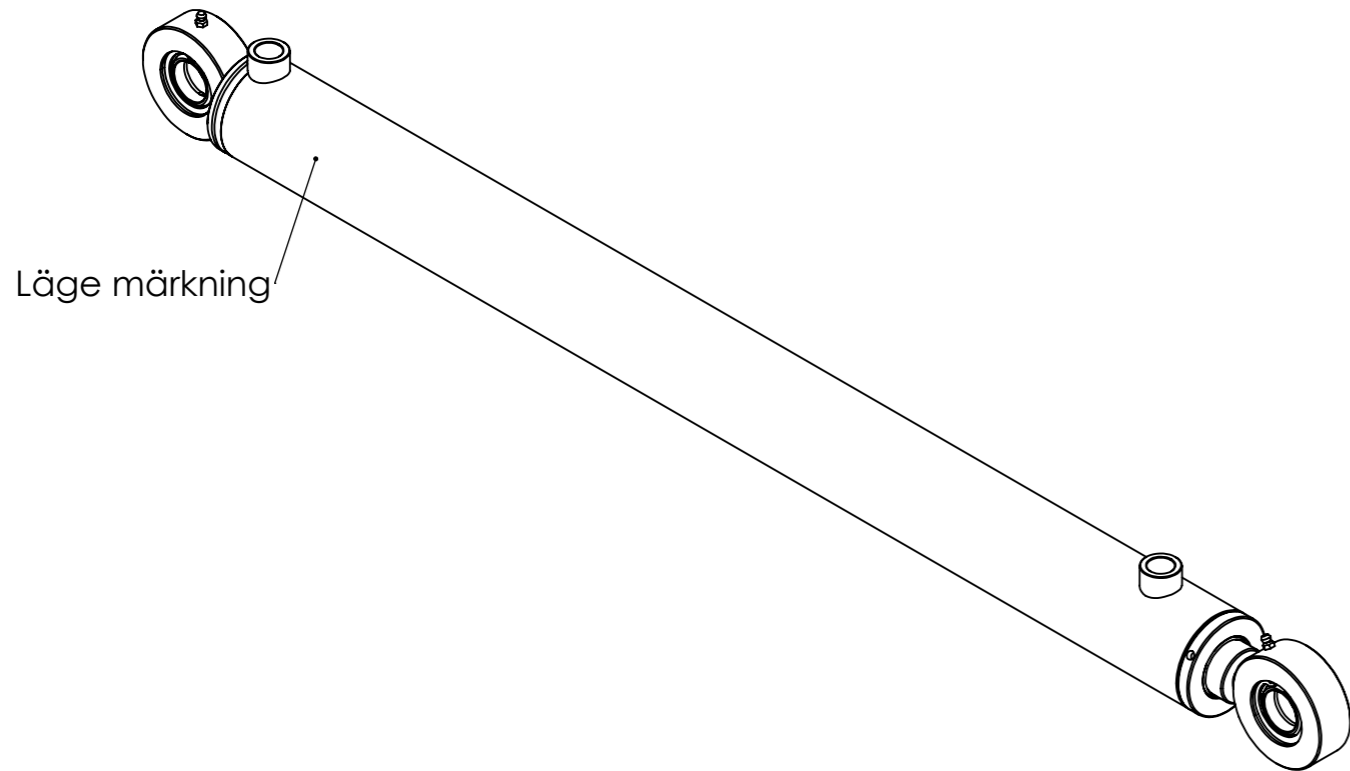

© Tubex AB - Ingen tillverkning/kopiering/
distribuering/förevisning utan Tubex Abs
tillåtelse. Missbruk beivras enl gällande lag.

Vyplaceringsmetod

Det.nr	Artikelnr	Benämning	Anmärkning	Antal
1	0665796309	KPL CYL.RÖR 73/63/897		1
2	0665796308	KPL KOLVST 40/922		1
3	52750-01	KOLV 63/32, 63/40 STD. ISO		1
4	910029	SK300- 63x47,5x6/6,3		1
5	907349	STYRRING PGR 63x58x9,7-PF		2
6	907007	O-RING 22,2x3		1
7	411318	STYRNING 63/40x60		1
8	912018	AVSTRYKARE PWY 40x48x5x7,8		1
9	907347	STYRRING RGR 40x45x9,7 PF		2
10	908073	KOLVSTÄNGSTÄTNING SI/L 40x50x8		1
11	907346	O-RING 57,5x3 N70		1
12	907148	STÖDRING STR 58x63x1,3-Y95A		1

Konstr.	Godk.	Ritad WG	Vikt 18896.88	TUBEX
		Skala 1:2(A3)	Datum 2023-05-16	
Detalj AM 63/40-800S 1256299				Art.nr 0665796301
				Ritn.nr