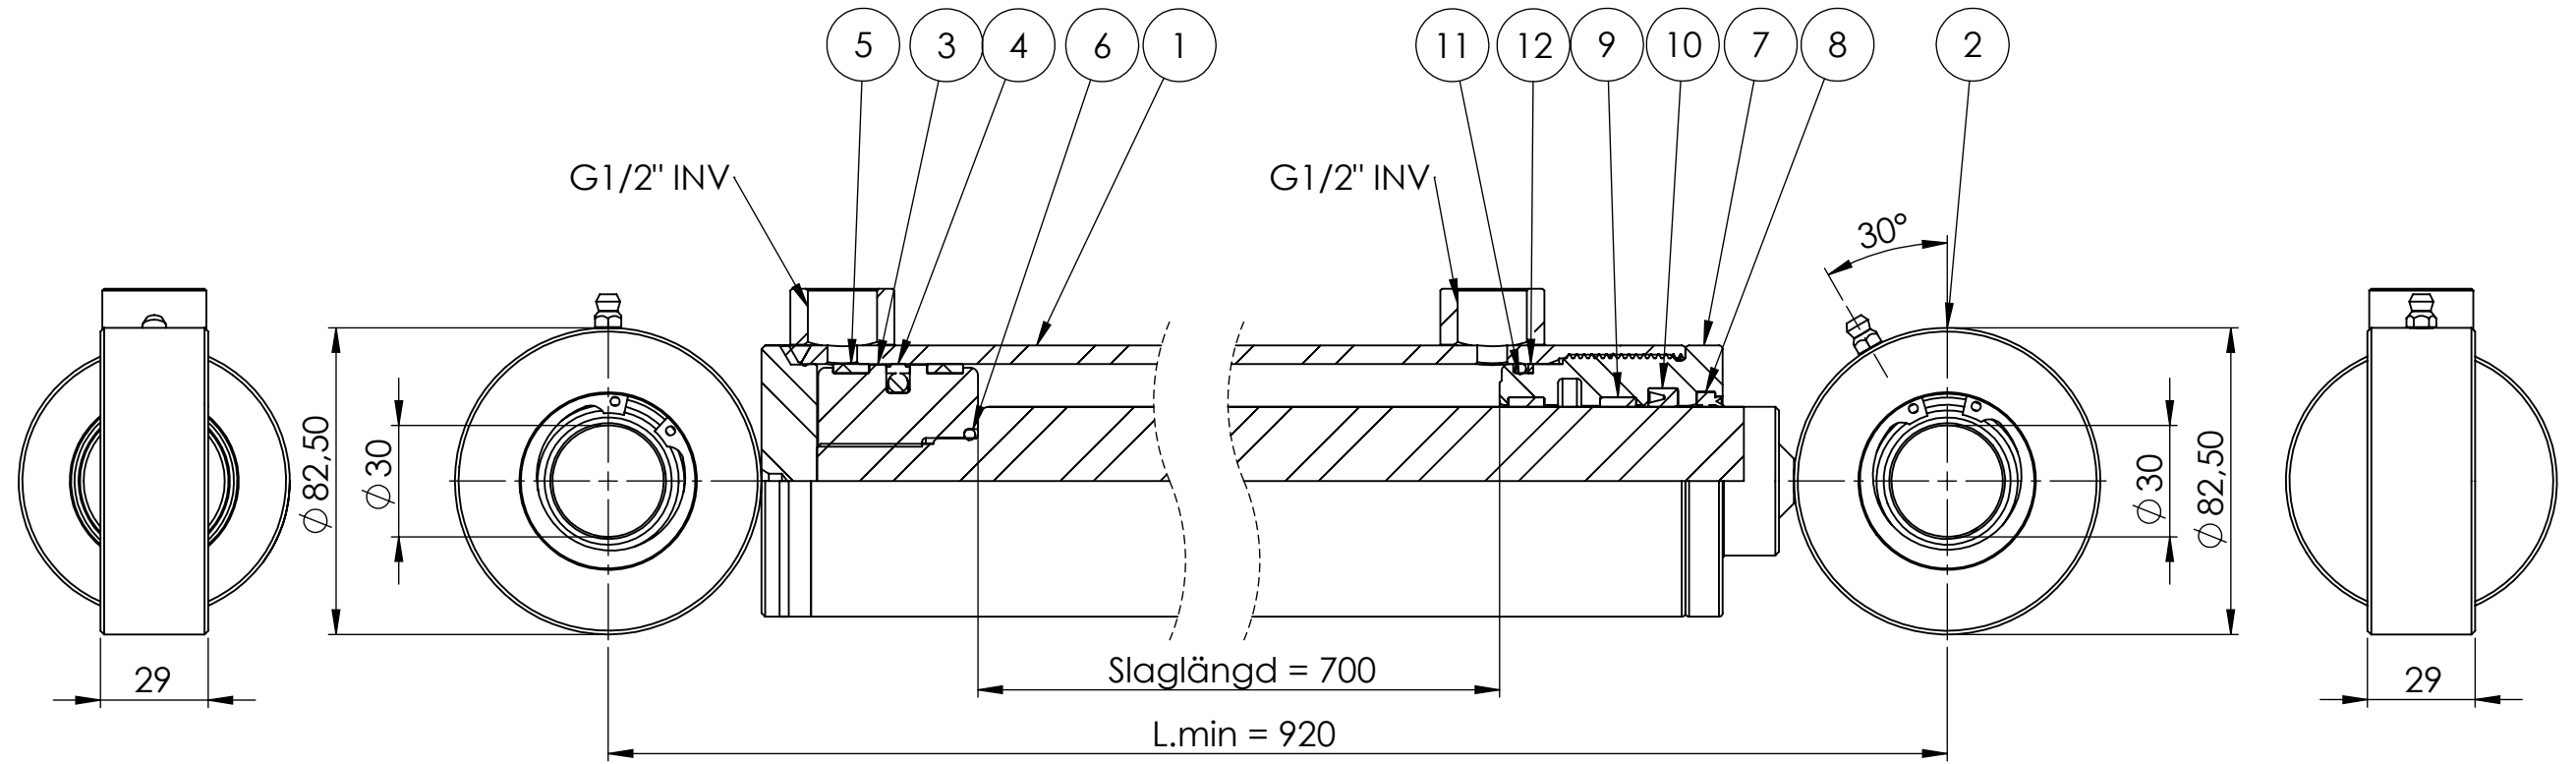

© Tubex AB - Ingen tillverkning/kopiering/  
distribuering/förevisning utan Tubex ABs  
tillåtelse. Missbruk beivras enl gällande lag.

Vyplaceringsmetod

Det.nr	Artikelnr	Benämning	Anmärkning	Antal
1	0665796209	KPL CYL.RÖR 73/63/797		1
2	0665796208	KPL KOLVST 40/822		1
3	52750-01	KOLV 63/32, 63/40 STD. ISO		1
4	910029	SK300- 63x47,5x6/6,3		1
5	907349	STYRRING PGR 63x58x9,7-PF		2
6	907007	O-RING 22,2x3		1
7	411318	STYRNING 63/40x60		1
8	912018	AVSTRYKARE PWY 40x48x5x7,8		1
9	907347	STYRRING RGR 40x45x9,7 PF		2
10	908073	KOLVSTÄNGSTÄTNING SI/L 40x50x8		1
11	907346	O-RING 57,5x3 N70		1
12	907148	STÖDRING STR 58x63x1,3-Y95A		1

Konstr.	Godk.	Ritad <b>WG</b>	Vikt 17071.92	<b>TUBEX</b>
		Skala 1:2(A3)	Datum 2023-05-16	
Detalj <b>AM 63/40-700S</b> <b>1256298</b>				Art.nr <b>0665796201</b>
				Ritn.nr