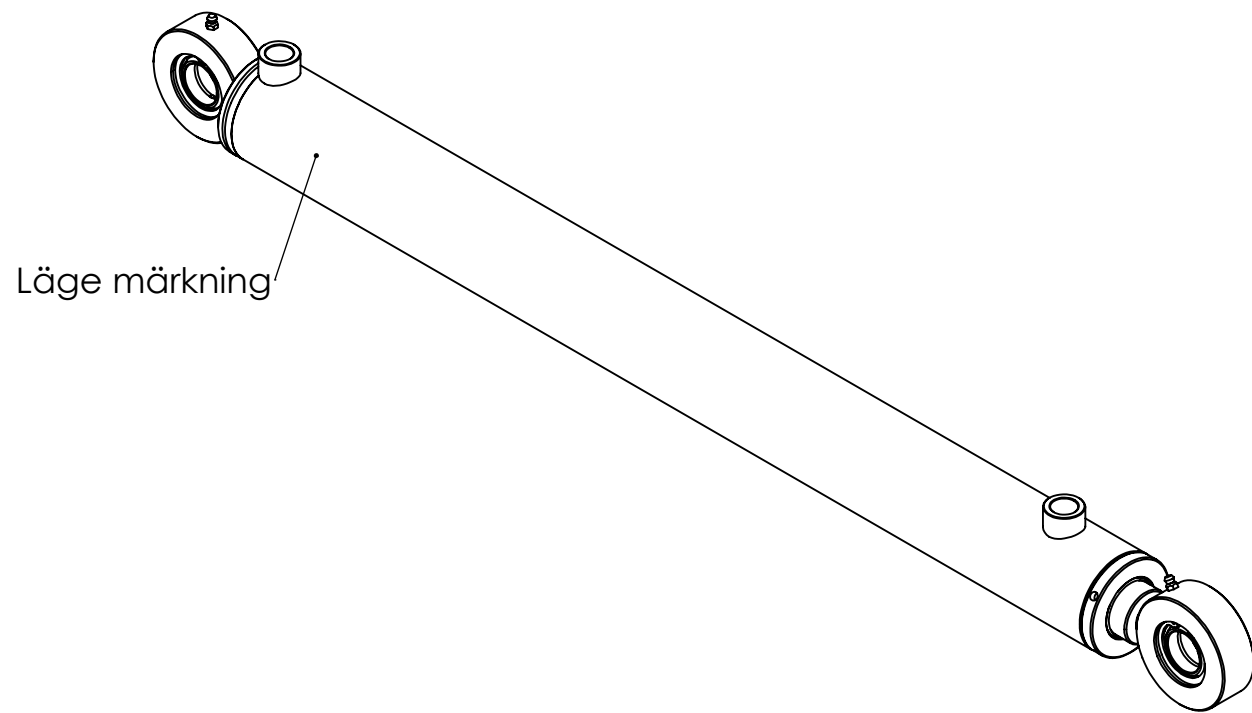

© Tubex AB - Ingen tillverkning/kopiering/  
distribuering/förevisning utan Tubex ABs  
tillåtelse. Missbruk beivras enl gällande lag.

Vyplaceringsmetod

Det.nr	Artikelnr	Benämning	Anmärkning	Antal
1	0665796209	KPL CYL.RÖR 73/63/797		1
2	0665796208	KPL KOLVST 40/822		1
3	52750-01	KOLV 63/32, 63/40 STD. ISO		1
4	910029	SK300- 63x47,5x6/6,3		1
5	907349	STYRRING PGR 63x58x9,7-PF		2
6	907007	O-RING 22,2x3		1
7	411318	STYRNING 63/40x60		1
8	912018	AVSTRYKARE PWY 40x48x5x7,8		1
9	907347	STYRRING RGR 40x45x9,7 PF		2
10	908073	KOLVSTÄNGSTÄTNING SI/L 40x50x8		1
11	907346	O-RING 57,5x3 N70		1
12	907148	STÖDRING STR 58x63x1,3-Y95A		1

Konstr.	Godk.	Ritad <b>WG</b>	Vikt 17071.92	<b>TUBEX</b>
		Skala 1:2(A3)	Datum 2023-05-16	
Detalj <b>AM 63/40-700S</b> <b>1256298</b>				Art.nr <b>0665796201</b>
				Ritn.nr