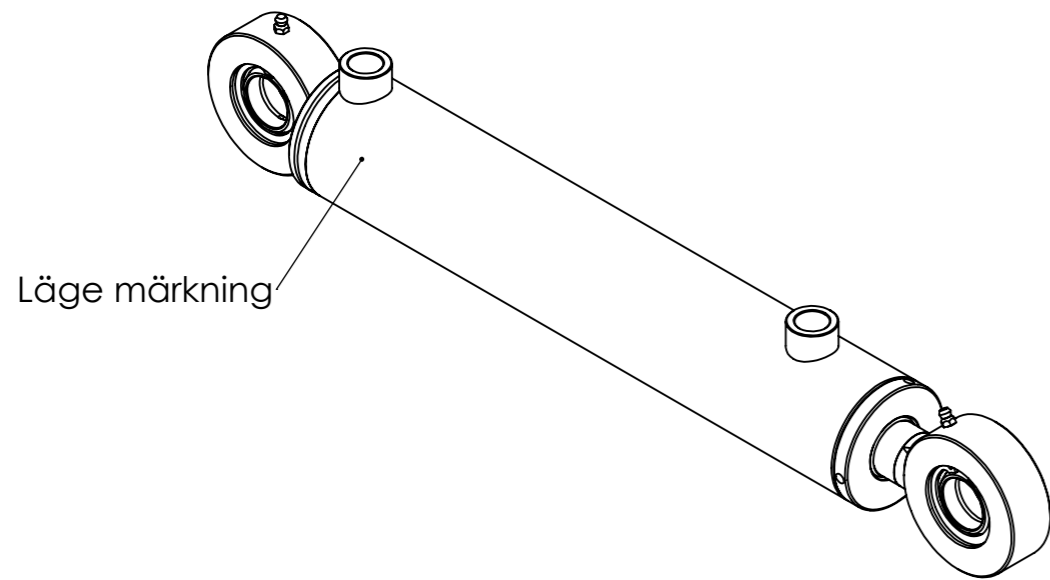

© Tubex AB - Ingen tillverkning/kopiering/  
 distrubering/förevisning utan Tubex ABs  
 tillåtelse. Missbruk beivras enl gällande lag.

Vyplaceringsmetod

Det.nr	Artikelnr	Benämning	Anmärkning	Antal
1	0665795409	KPL CYL.RÖR 73/63/397		1
2	0665795408	KPL KOLVST 32/423		1
3	907345	STYRRING RGR 32x37x9,7 PF		2
4	52750-01	KOLV 63/32, 63/40 STD. ISO		1
5	910029	SK300- 63x47,5x6/6,3		1
6	907349	STYRRING PGR 63x58x9,7-PF		2
7	907007	O-RING 22,2x3		1
8	411309	STYRNING 63/32x60		1
9	912017	AVSTRYKARE PWY 32x40x5x7,8		1
10	908072	KOLVSTÄNGSTÄTNING SI/L 32x40x6,3		1
11	907346	O-RING 57,5x3 N70		1
12	907148	STÖDRING STR 58x63x1,3-Y95A		1

Konstr.	Godk.	Ritad <b>WG</b>	Vikt 8703.39	<b>TUBEX</b>
		Skala 1:2(A3)	Datum 2023-05-06	
Detalj <b>AM 63/32-300S</b> <b>1256292</b>				Art.nr <b>0665795401</b>
				Ritn.nr