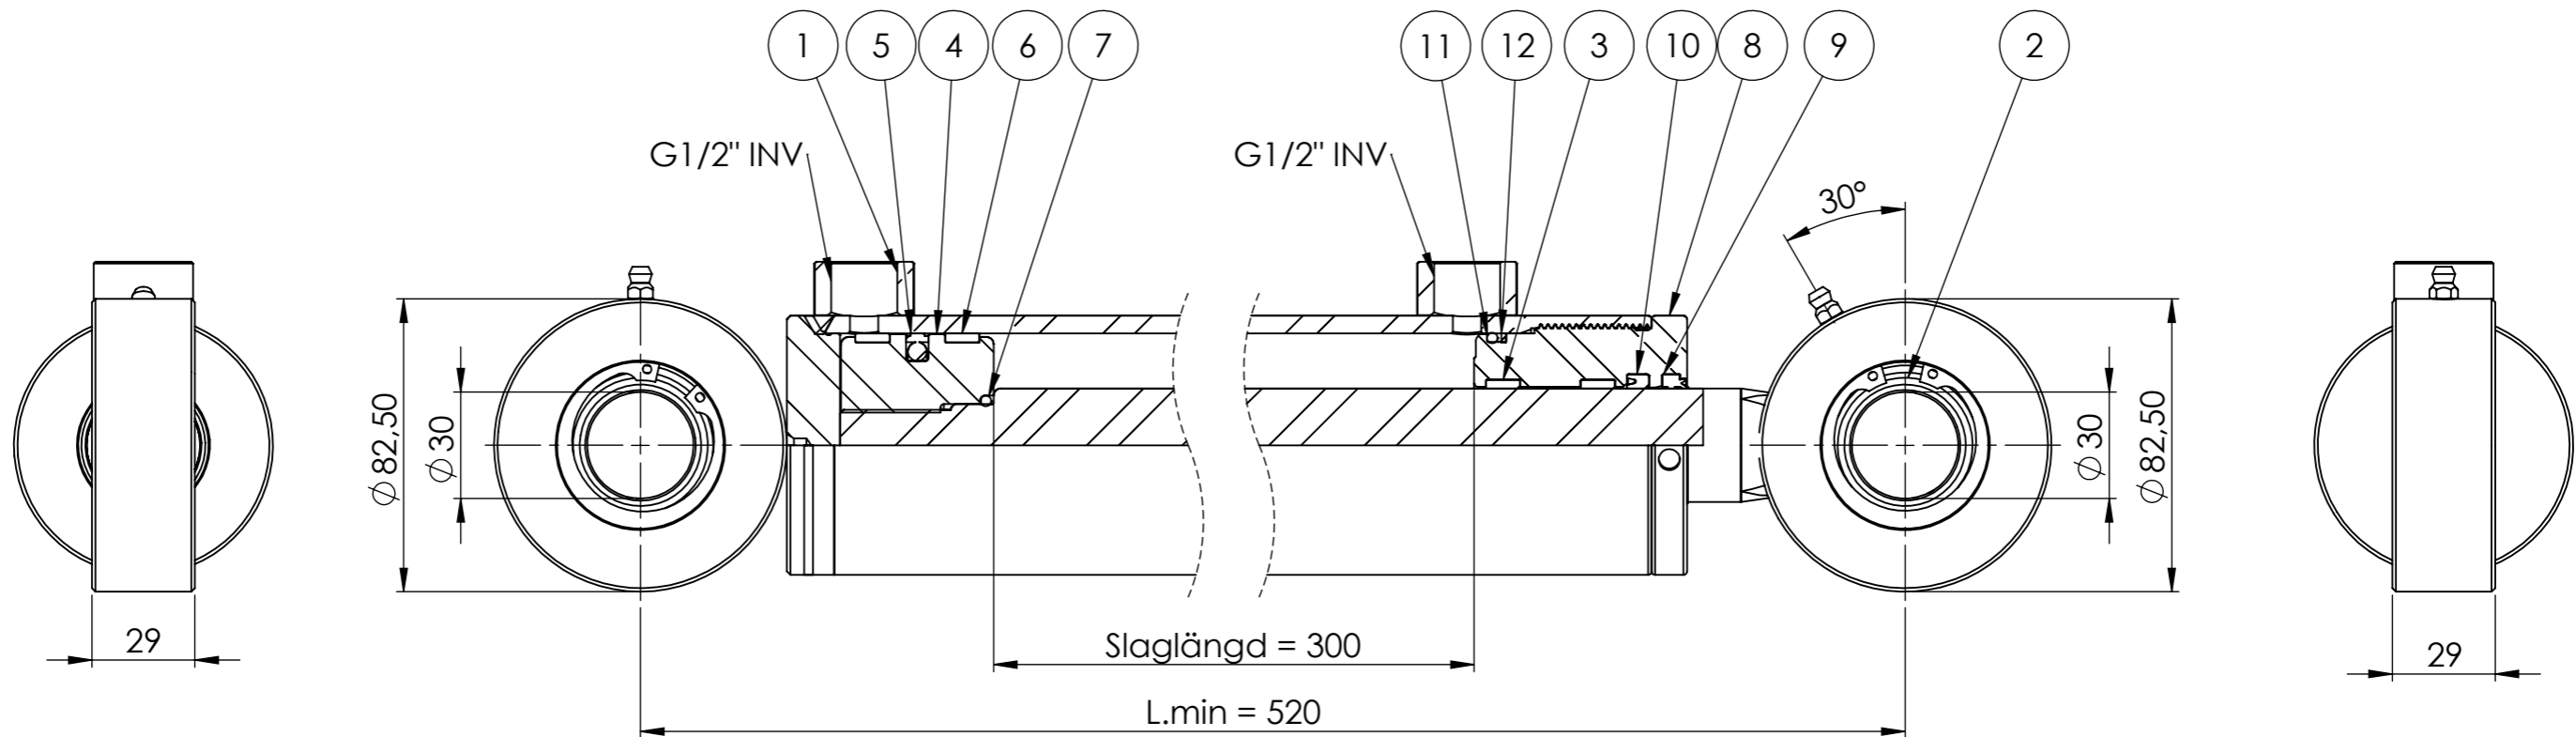

© Tubex AB - Ingen tillverkning/kopiering/  
 distrubering/förevisning utan Tubex ABs  
 tillåtelse. Missbruk beivras enl gällande lag.

Vyplaceringsmetod

Det.nr	Artikelnr	Benämning	Anmärkning	Antal
1	0665795409	KPL CYL.RÖR 73/63/397		1
2	0665795408	KPL KOLVST 32/423		1
3	907345	STYRRING RGR 32x37x9,7 PF		2
4	52750-01	KOLV 63/32, 63/40 STD. ISO		1
5	910029	SK300- 63x47,5x6/6,3		1
6	907349	STYRRING PGR 63x58x9,7-PF		2
7	907007	O-RING 22,2x3		1
8	411309	STYRNING 63/32x60		1
9	912017	AVSTRYKARE PWY 32x40x5x7,8		1
10	908072	KOLVSTÄNGSTÄTNING SI/L 32x40x6,3		1
11	907346	O-RING 57,5x3 N70		1
12	907148	STÖDRING STR 58x63x1,3-Y95A		1

Konstr.	Godk.	Ritad <b>WG</b>	Vikt 8703.39	<b>TUBEX</b>
		Skala 1:2(A3)	Datum 2023-05-06	
Detalj <b>AM 63/32-300S</b> <b>1256292</b>				Art.nr <b>0665795401</b>
				Ritn.nr