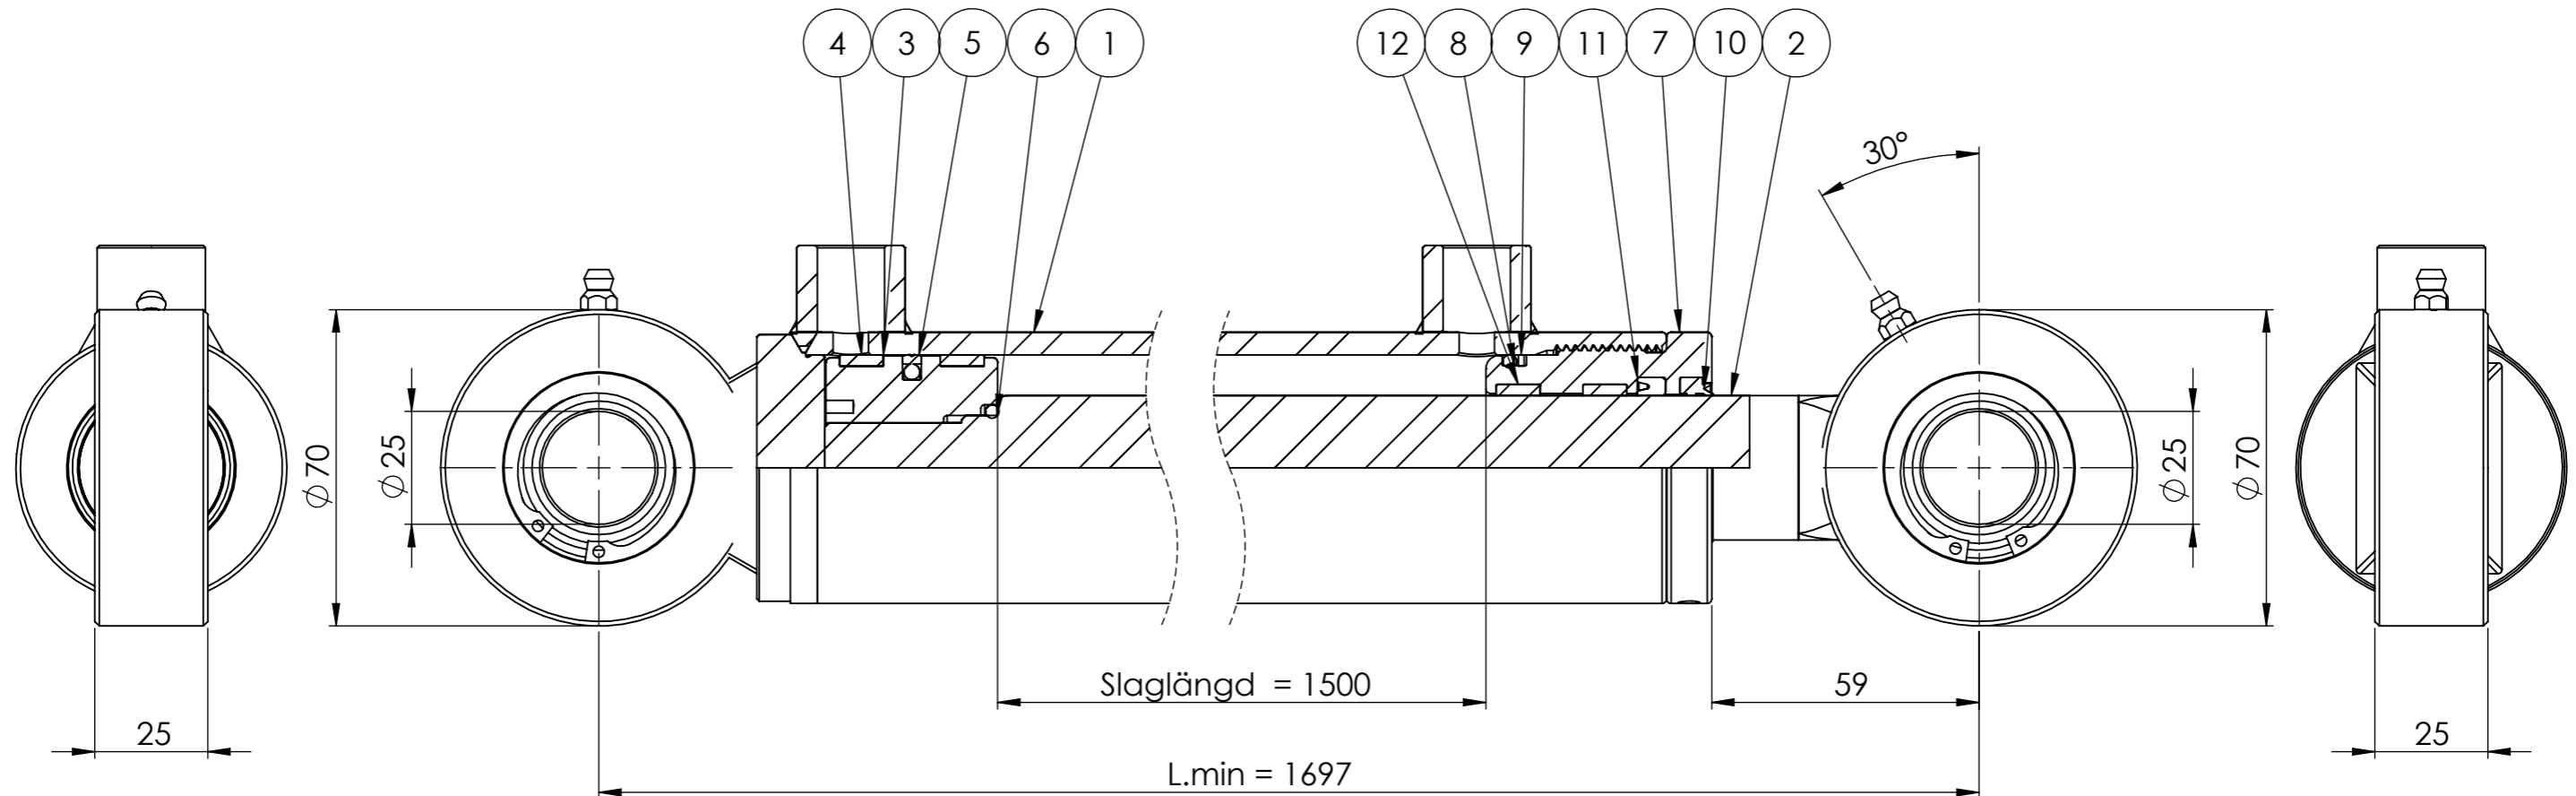

© Tubex AB - Ingen tillverkning/kopiering/
 distrubuering/förevisning utan Tubex Abs
 tillåtelse. Missbruk beivras enl gällande lag.

Vyplaceringsmetod

Det.nr	Artikelnr	Benämning	Anmärkning	Antal
1	0665794509	KPL CYL.RÖR 60/50/1582		1
2	0665794508	KPL KOLVST 32/1612		1
3	52725-01	KOLV 50 ISO	M20x1,5 L=38	1
4	907171	STYRRING PGR 50x45x9,7-PF		2
5	910072	KOLVTÄTNING LPV 50/39x4,2		1
6	907007	O-RING 22,2x3		1
7	411304	STYRNING 50/32x50		1
8	907014	O-RING 44,2 x 3		1
9	907053	STÖDRING SR45x50x1,3		1
10	912017	AVSTRYKARE PWY 32x40x5x7,8		1
11	908072	KOLVSTÅNGSTÄTNING SI/L 32x40x6,3		1
12	907345	STYRRING RGR 32x37x9,7 PF		2

Konstr.	Godk.	Ritad IE	Vikt 23141.64	TUBEX
		Skala 1:1.5	Datum 2022-12-27	
Detalj AM 50/32-1500S 1256289				Art.nr 0665794501
				Ritn.nr