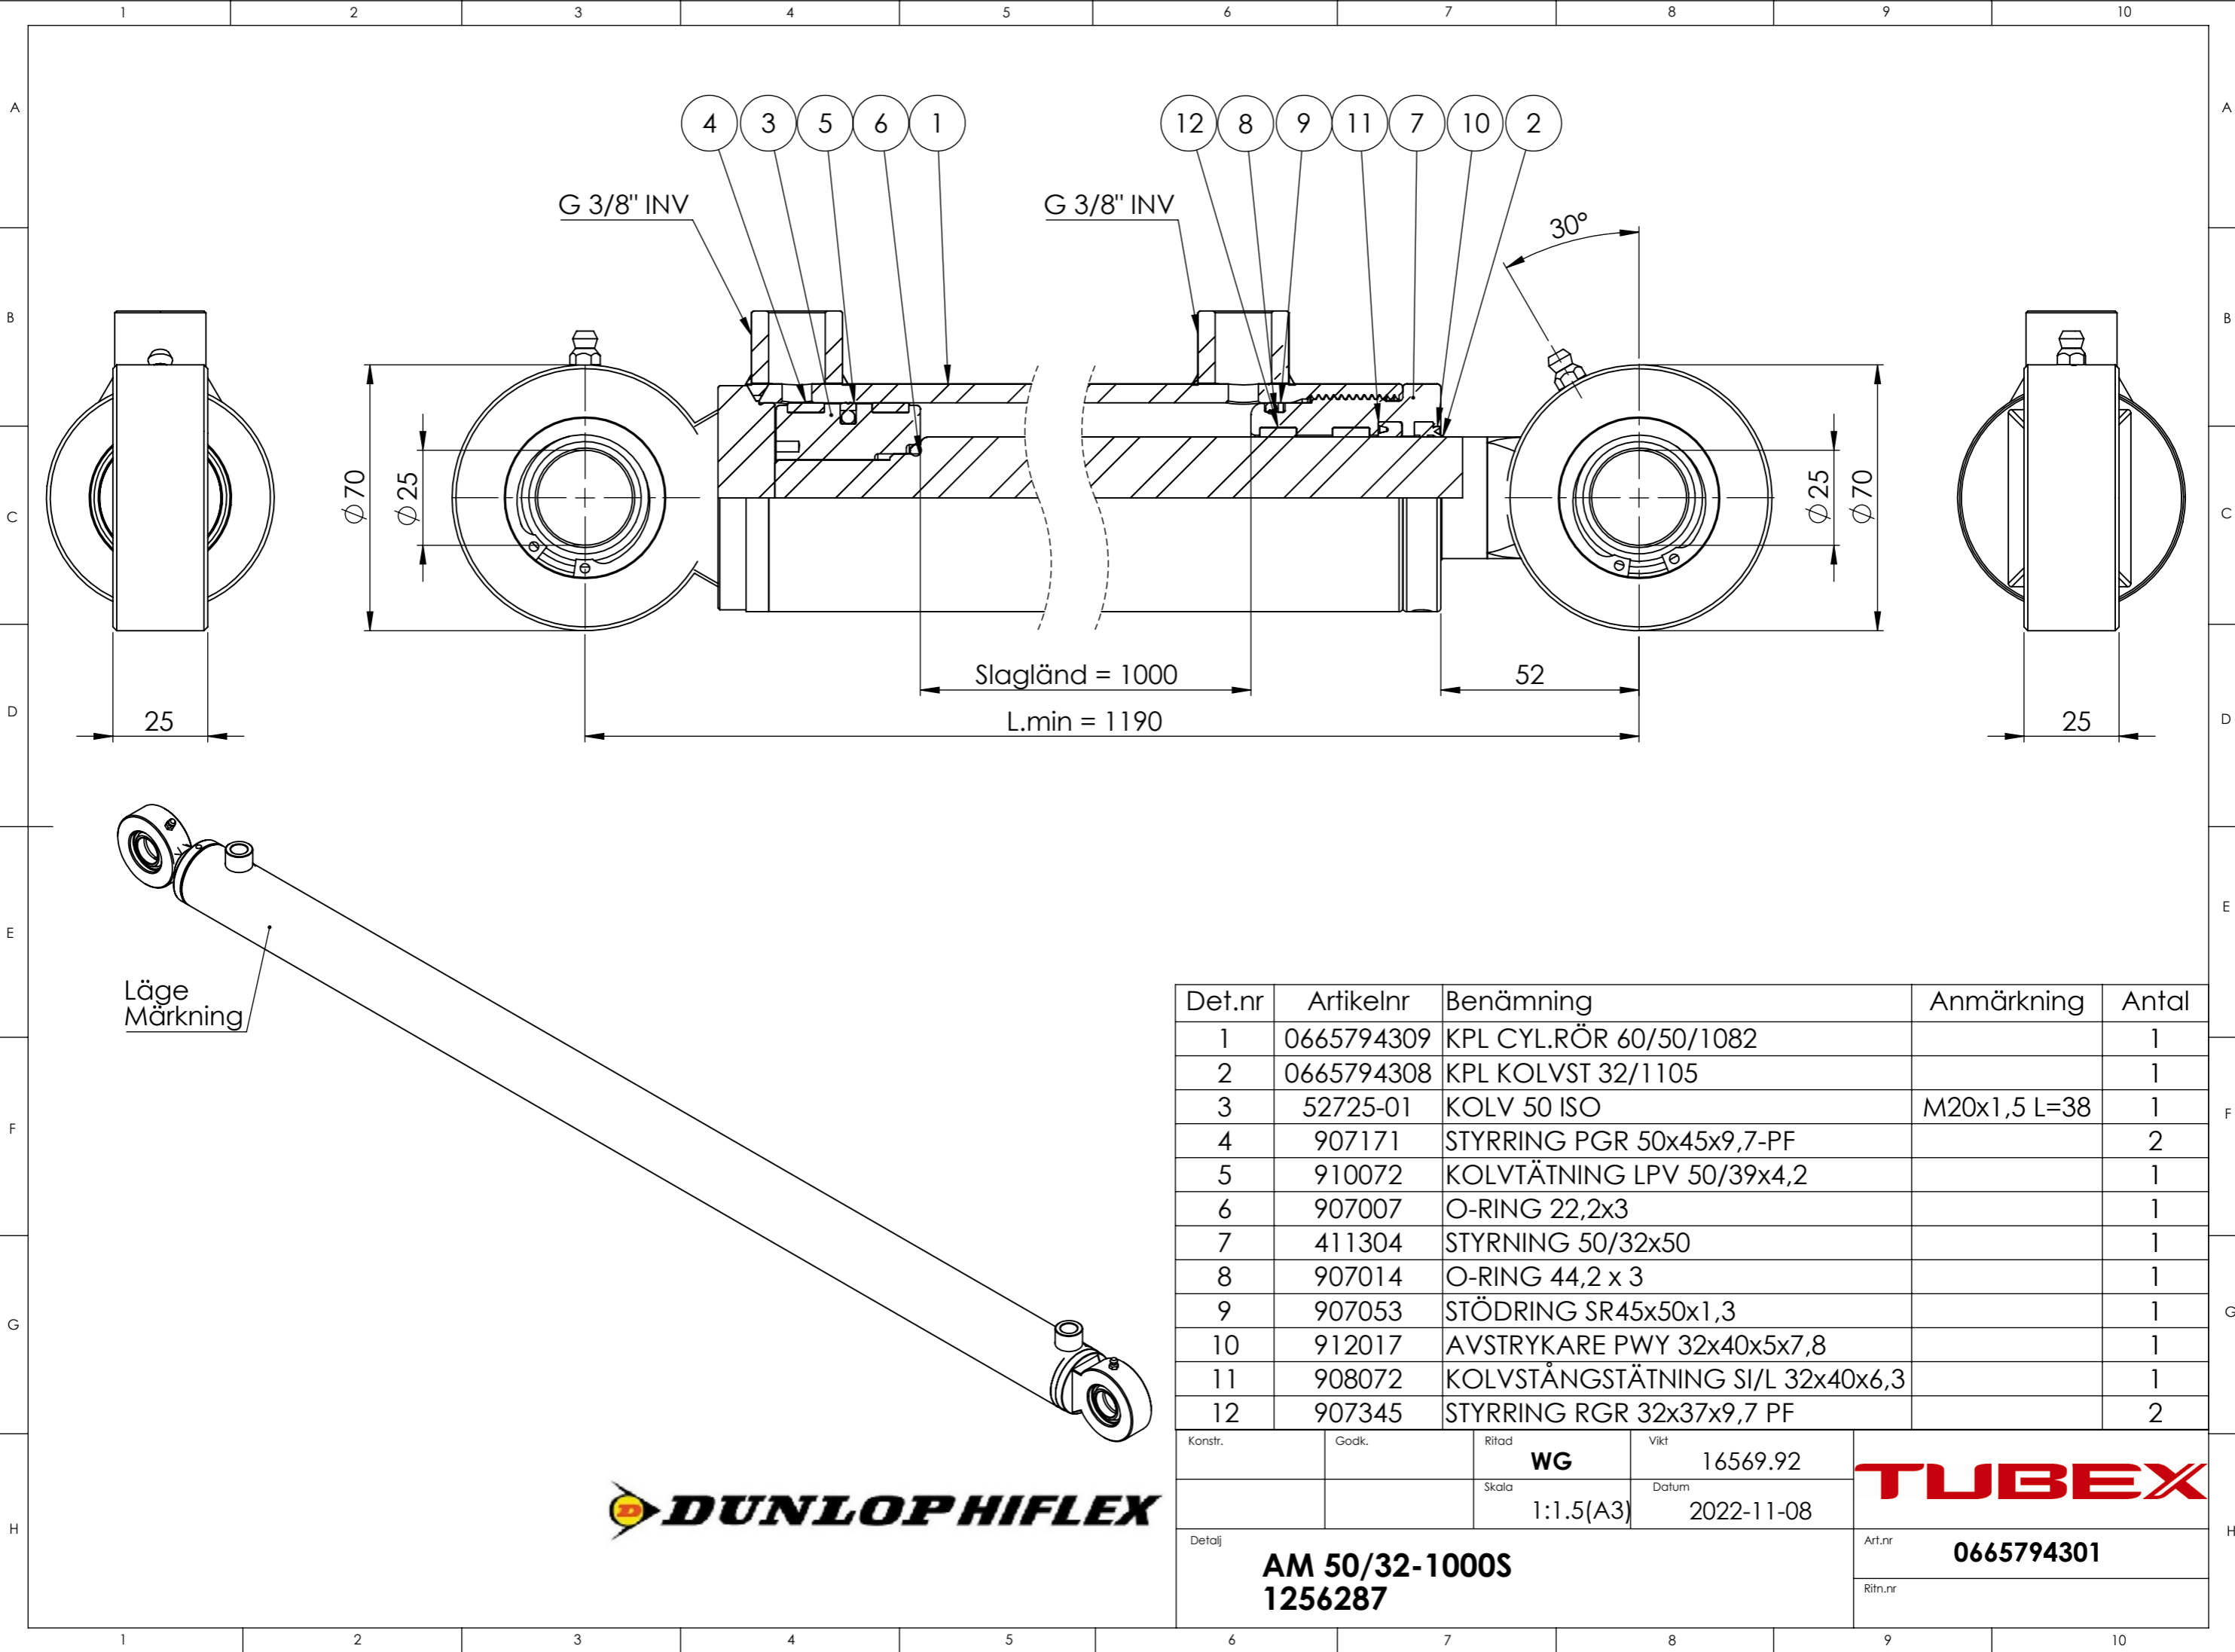

© Tubex AB - Ingen tillverkning/kopiering/
 distrubering/förevisning utan Tubex Abs
 tillåtelse. Missbruk beivras enl gällande lag.

Vyplaceringsmetod

Läge
 Märkning

Det.nr	Artikelnr	Benämning	Anmärkning	Antal
1	0665794309	KPL CYL.RÖR 60/50/1082		1
2	0665794308	KPL KOLVST 32/1105		1
3	52725-01	KOLV 50 ISO	M20x1,5 L=38	1
4	907171	STYRRING PGR 50x45x9,7-PF		2
5	910072	KOLVTÄTNING LPV 50/39x4,2		1
6	907007	O-RING 22,2x3		1
7	411304	STYRNING 50/32x50		1
8	907014	O-RING 44,2 x 3		1
9	907053	STÖDRING SR45x50x1,3		1
10	912017	AVSTRYKARE PWY 32x40x5x7,8		1
11	908072	KOLVSTÅNGSTÄTNING SI/L 32x40x6,3		1
12	907345	STYRRING RGR 32x37x9,7 PF		2

Konstr.	Godk.	Ritad	Vikt	TUBEX
		WG	16569.92	
		Skala	Datum	
		1:1.5(A3)	2022-11-08	
Detalj AM 50/32-1000S 1256287				Art.nr 0665794301
				Ritn.nr