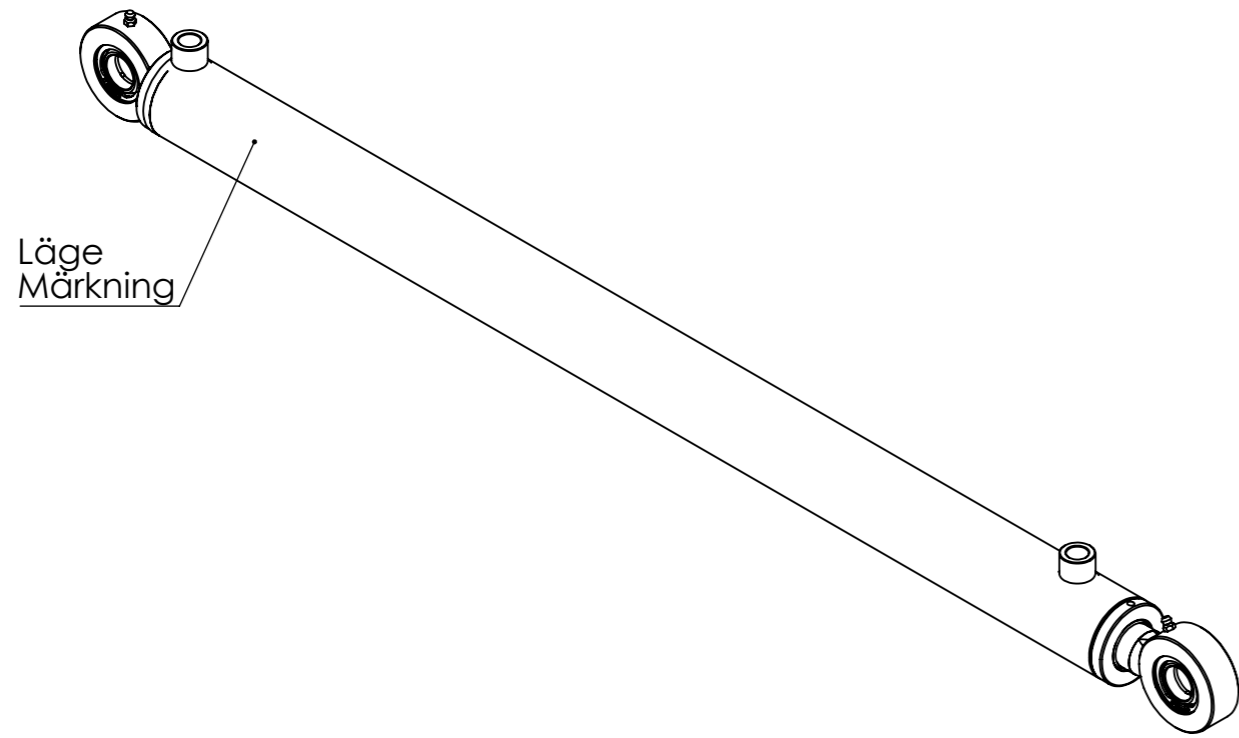

© Tubex AB - Ingen tillverkning/kopiering/
 distrubering/förevisning utan Tubex Abs
 tillåtelse. Missbruk beivras enl gällande lag.

Vyplaceringsmetod

Det.nr	Artikelnr	Benämning	Anmärkning	Antal
1	0665794001	KPL CYL.RÖR 60/50/882		1
2	0665794008	KPL KOLVST 32/905		1
3	52725-01	KOLV 50 ISO	M20x1,5 L=38	1
4	907171	STYRRING PGR 50x45x9,7-PF		2
5	910072	KOLVTÄTNING LPV 50/39x4,2		1
6	907007	O-RING 22,2x3		1
7	411304	STYRNING 50/32x50		1
8	907014	O-RING 44,2 x 3		1
9	907053	STÖDRING SR45x50x1,3		1
10	912017	AVSTRYKARE PWY 32x40x5x7,8		1
11	908072	KOLVSTÅNGSTÄTNING SI/L 32x40x6,3		1
12	907345	STYRRING RGR 32x37x9,7 PF		2

Konstr.	Godk.	Ritad IE	Vikt 14002.79	TUBEX
		Skala 1:1.5	Datum 2022-12-21	
Detalj AM 50/32-800S 1256286				Art.nr 0665794001
				Ritn.nr