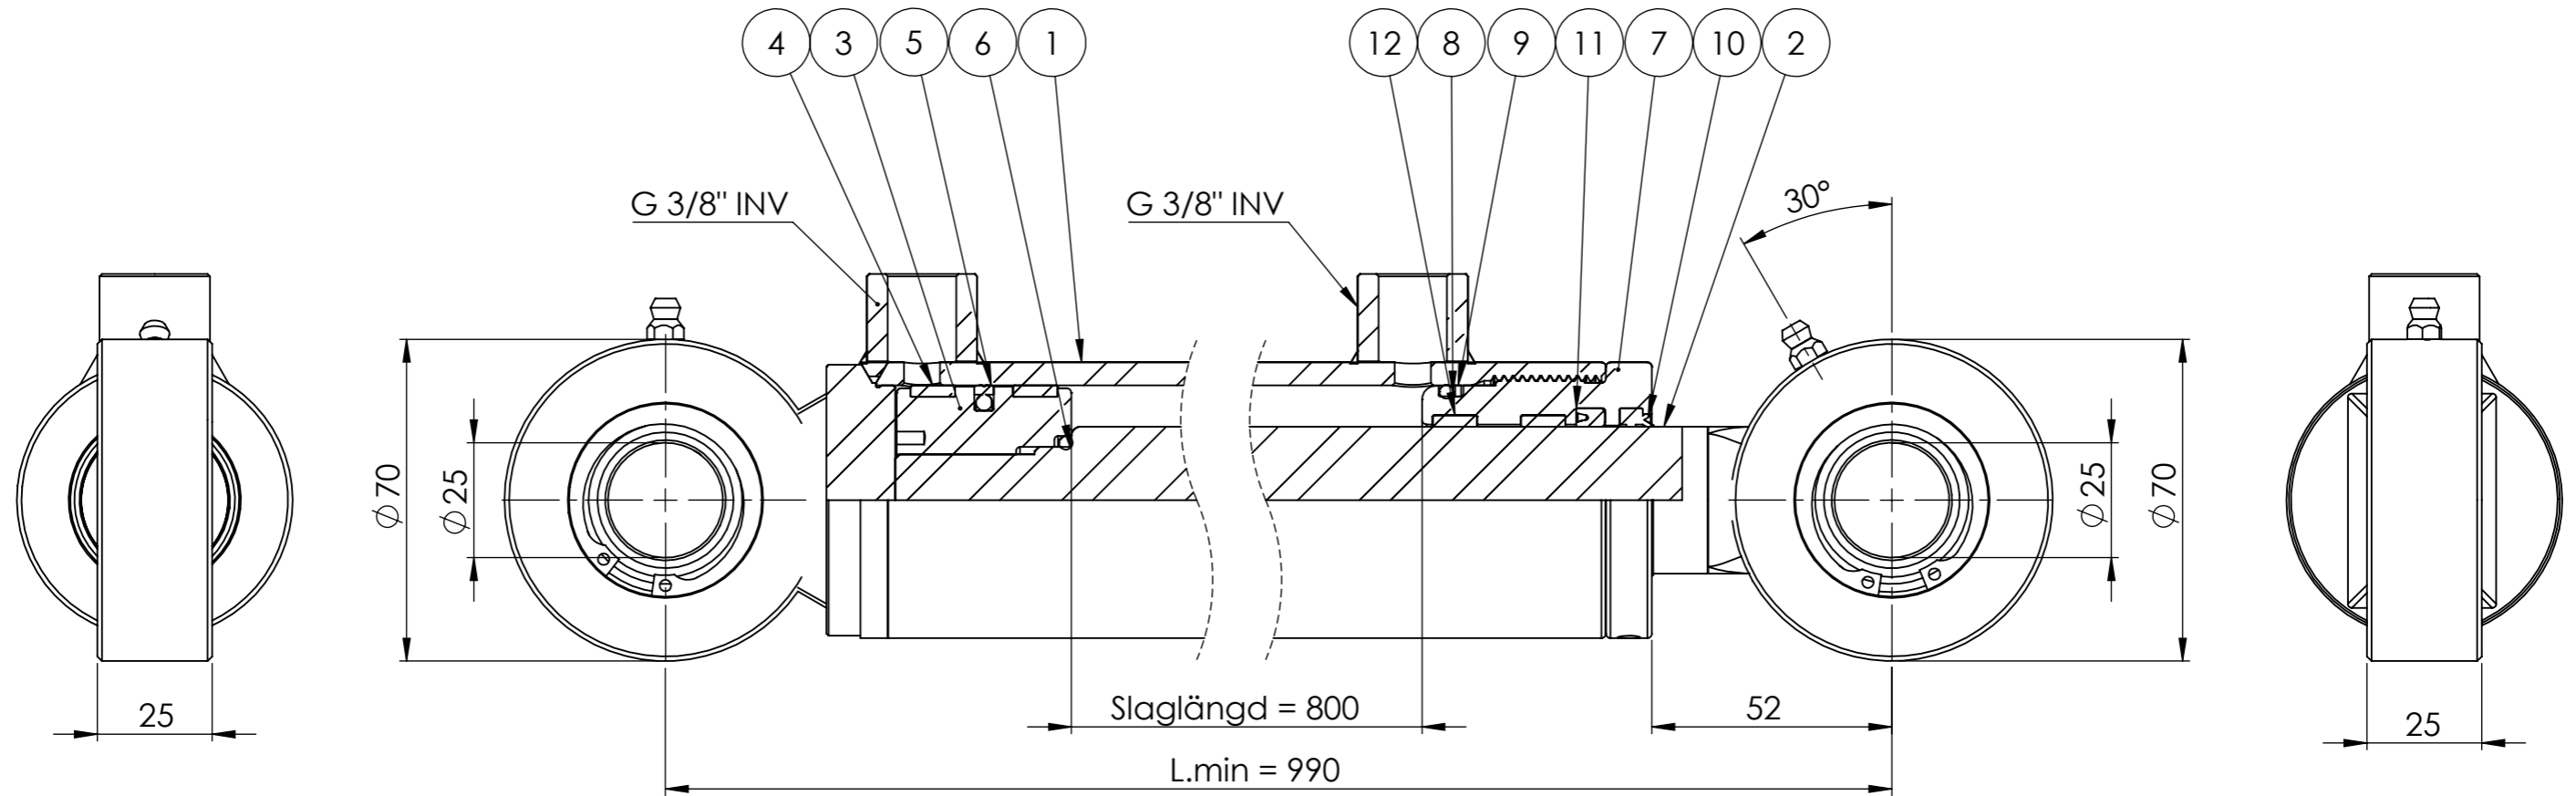

© Tubex AB - Ingen tillverkning/kopiering/
 distrubering/förevisning utan Tubex Abs
 tillåtelse. Missbruk beivras enl gällande lag.

Vyplaceringsmetod

Det.nr	Artikelnr	Benämning	Anmärkning	Antal
1	0665794001	KPL CYL.RÖR 60/50/882		1
2	0665794008	KPL KOLVST 32/905		1
3	52725-01	KOLV 50 ISO	M20x1,5 L=38	1
4	907171	STYRRING PGR 50x45x9,7-PF		2
5	910072	KOLVTÄTNING LPV 50/39x4,2		1
6	907007	O-RING 22,2x3		1
7	411304	STYRNING 50/32x50		1
8	907014	O-RING 44,2 x 3		1
9	907053	STÖDRING SR45x50x1,3		1
10	912017	AVSTRYKARE PWY 32x40x5x7,8		1
11	908072	KOLVSTÅNGSTÄTNING SI/L 32x40x6,3		1
12	907345	STYRRING RGR 32x37x9,7 PF		2

Konstr.	Godk.	Ritad IE	Vikt 14002.79	TUBEX
		Skala 1:1.5	Datum 2022-12-21	
Detalj AM 50/32-800S 1256286				Art.nr 0665794001
				Ritn.nr