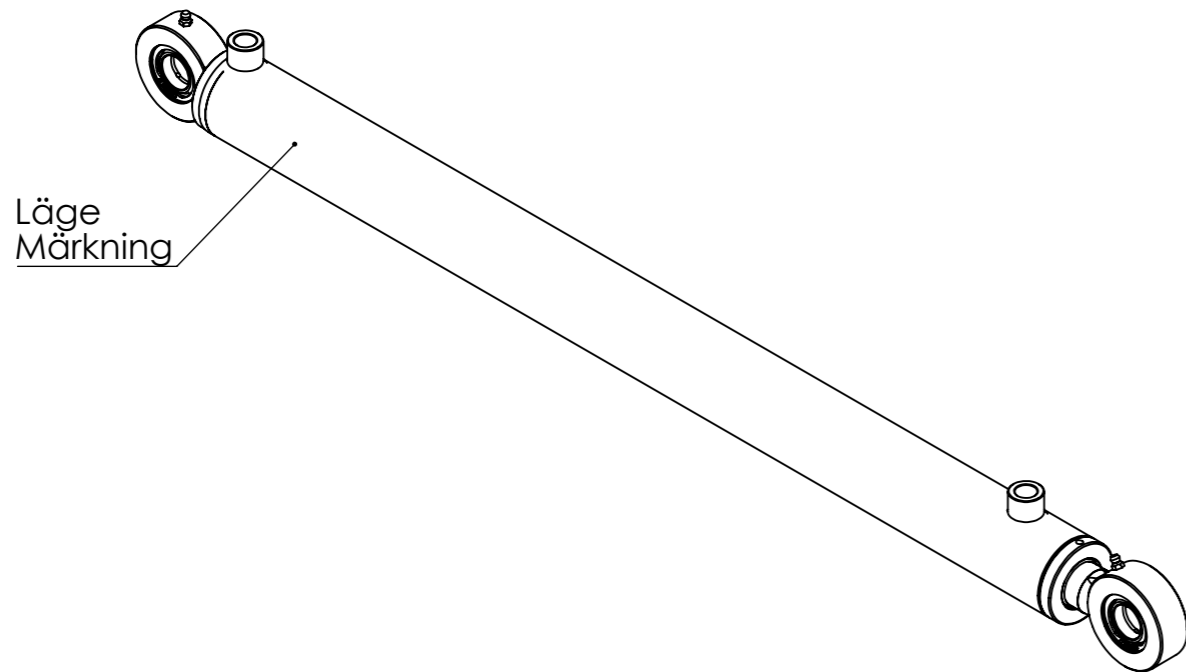

© Tubex AB - Ingen tillverkning/kopiering/
 distrubuering/förevisning utan Tubex Abs
 tillåtelse. Missbruk beivras enl gällande lag.

Vyplaceringsmetod

Det.nr	Artikelnr	Benämning	Anmärkning	Antal
1	0665793909	KPL CYL.RÖR 60/50/782		1
2	0665793908	KPL KOLVST 32/805		1
3	52725-01	KOLV 50 ISO	M20x1,5 L=38	1
4	907171	STYRRING PGR 50x45x9,7-PF		2
5	910072	KOLVTÄTNING LPV 50/39x4,2		1
6	907007	O-RING 22,2x3		1
7	411304	STYRNING 50/32x50		1
8	907014	O-RING 44,2 x 3		1
9	907053	STÖDRING SR45x50x1,3		1
10	912017	AVSTRYKARE PWY 32x40x5x7,8		1
11	908072	KOLVSTÅNGSTÄTNING SI/L 32x40x6,3		1
12	907345	STYRRING RGR 32x37x9,7 PF		2

Konstr.	Godk.	Ritad	Vikt	TUBEX
		WG	12653.36	
		Skala	Datum	Art.nr
		1:1.5(A3)	2022-11-08	0665793901
Detalj AM 50/32-700S 1256285				Ritn.nr