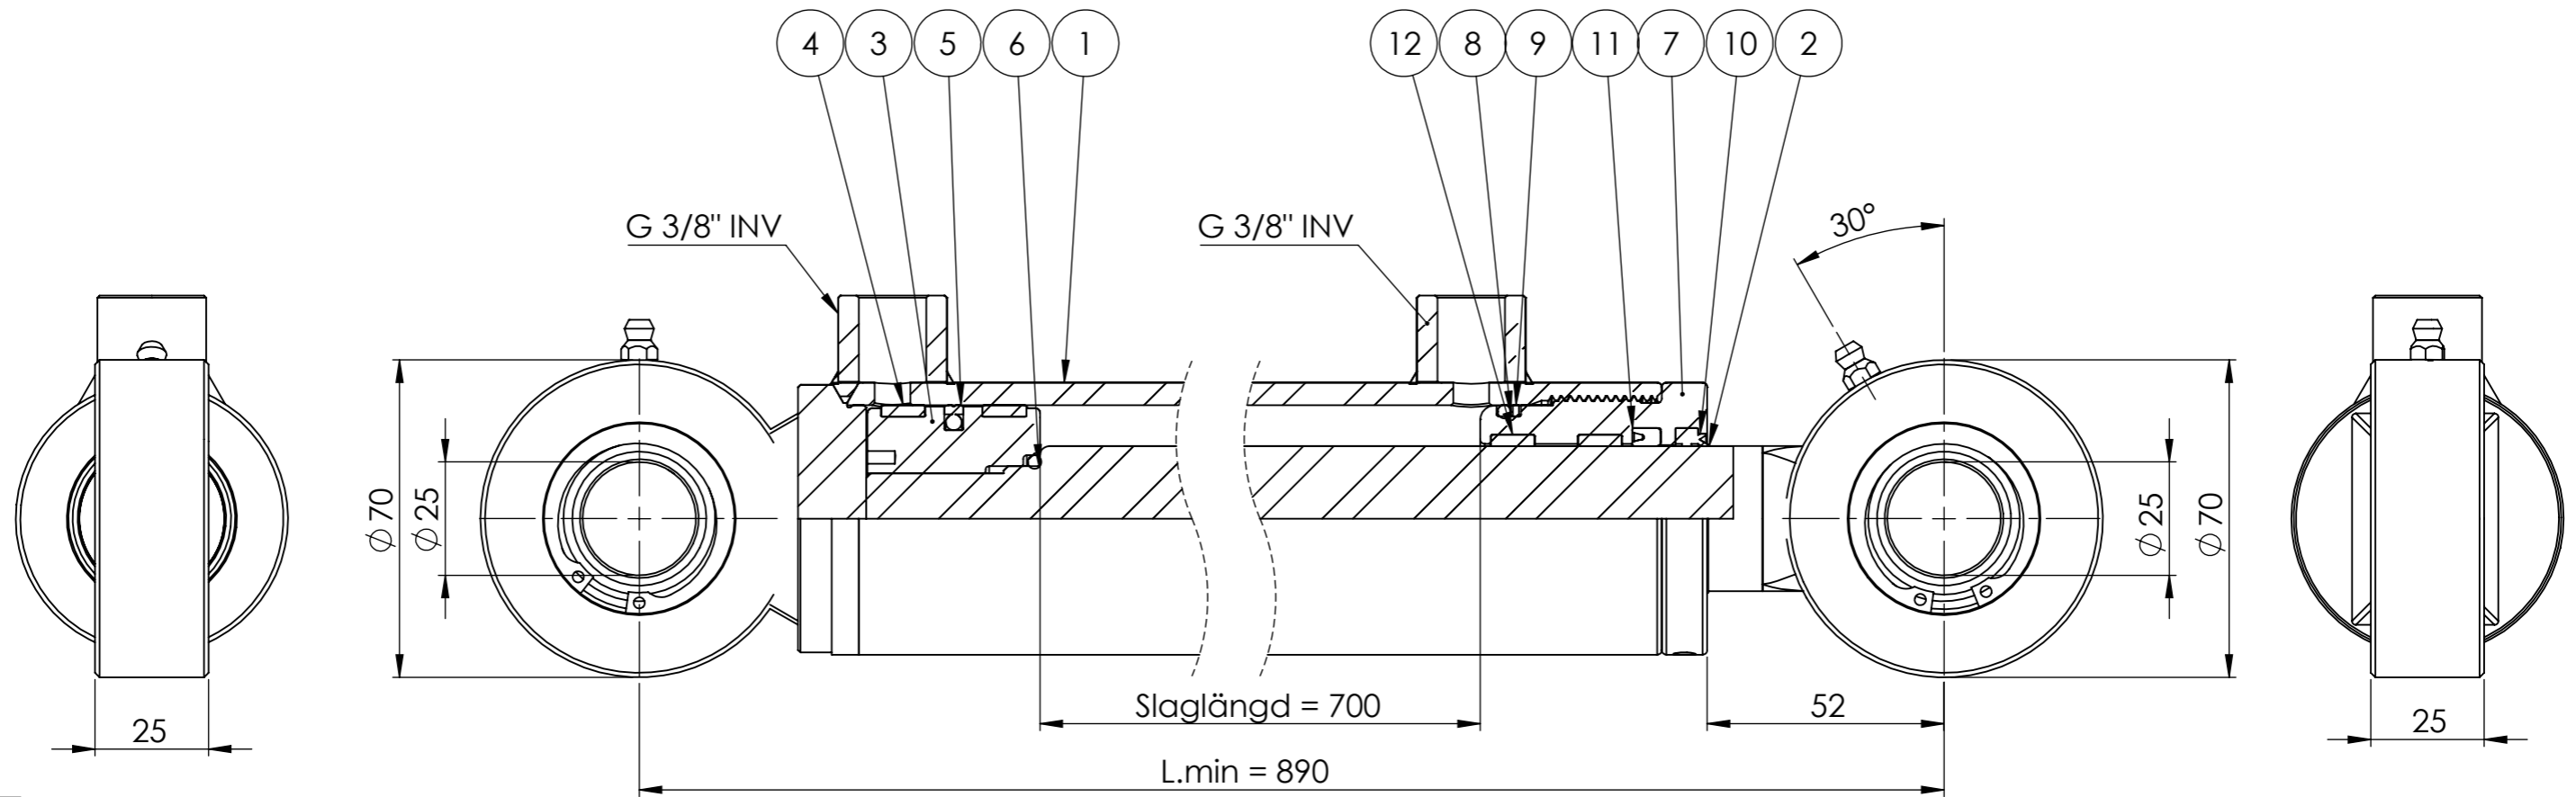

© Tubex AB - Ingen tillverkning/kopiering/
 distrubuering/förevisning utan Tubex Abs
 tillåtelse. Missbruk beivras enl gällande lag.

Vyplaceringsmetod

Det.nr	Artikelnr	Benämning	Anmärkning	Antal
1	0665793909	KPL CYL.RÖR 60/50/782		1
2	0665793908	KPL KOLVST 32/805		1
3	52725-01	KOLV 50 ISO	M20x1,5 L=38	1
4	907171	STYRRING PGR 50x45x9,7-PF		2
5	910072	KOLVTÄTNING LPV 50/39x4,2		1
6	907007	O-RING 22,2x3		1
7	411304	STYRNING 50/32x50		1
8	907014	O-RING 44,2 x 3		1
9	907053	STÖDRING SR45x50x1,3		1
10	912017	AVSTRYKARE PWY 32x40x5x7,8		1
11	908072	KOLVSTÅNGSTÄTNING SI/L 32x40x6,3		1
12	907345	STYRRING RGR 32x37x9,7 PF		2

Konstr.	Godk.	Ritad	Vikt	TUBEX
		WG	12653.36	
		Skala	Datum	Art.nr
		1:1.5(A3)	2022-11-08	0665793901
Detalj AM 50/32-700S 1256285				Ritn.nr