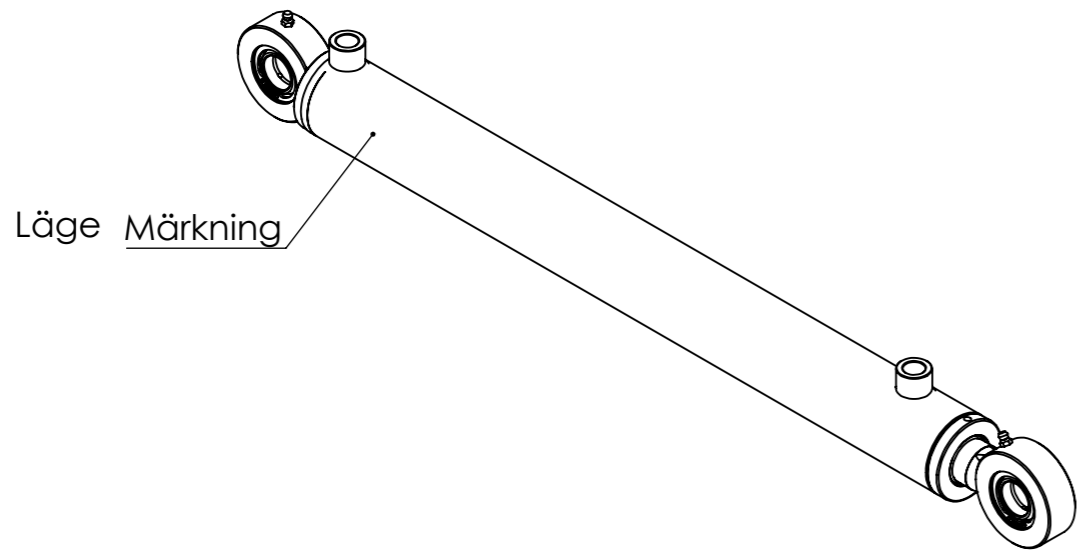

© Tubex AB - Ingen tillverkning/kopiering/
 distribuering/förevisning utan Tubex ABs
 tillåtelse. Missbruk beivras enl gällande lag.

Vyplaceringsmetod

Det.nr	Artikelnr	Benämning	Anmärkning	Antal
1	0665793709	KPL CYL.RÖR 60/50/582		1
2	0665793708	KPL KOLVST 32/605		1
3	52725-01	KOLV 50 ISO	M20x1,5 L=38	1
4	907171	STYRRING PGR 50x45x9,7-PF		2
5	910072	KOLVTÄTNING LPV 50/39x4,2		1
6	907007	O-RING 22,2x3		1
7	411304	STYRNING 50/32x50		1
8	907014	O-RING 44,2 x 3		1
9	907053	STÖDRING SR45x50x1,3		1
10	912017	AVSTRYKARE PWY 32x40x5x7,8		1
11	908072	KOLVSTÅNGSTÄTNING SI/L 32x40x6,3		1
12	907345	STYRRING RGR 32x37x9,7 PF		2

Konstr.	Godk.	Ritad WG	Vikt 10042.32	TUBEX
		Skala 1:1.5(A3)	Datum 2022-11-08	
Detalj AM 50/32-500S 1256283				Art.nr 0665793701
				Ritn.nr