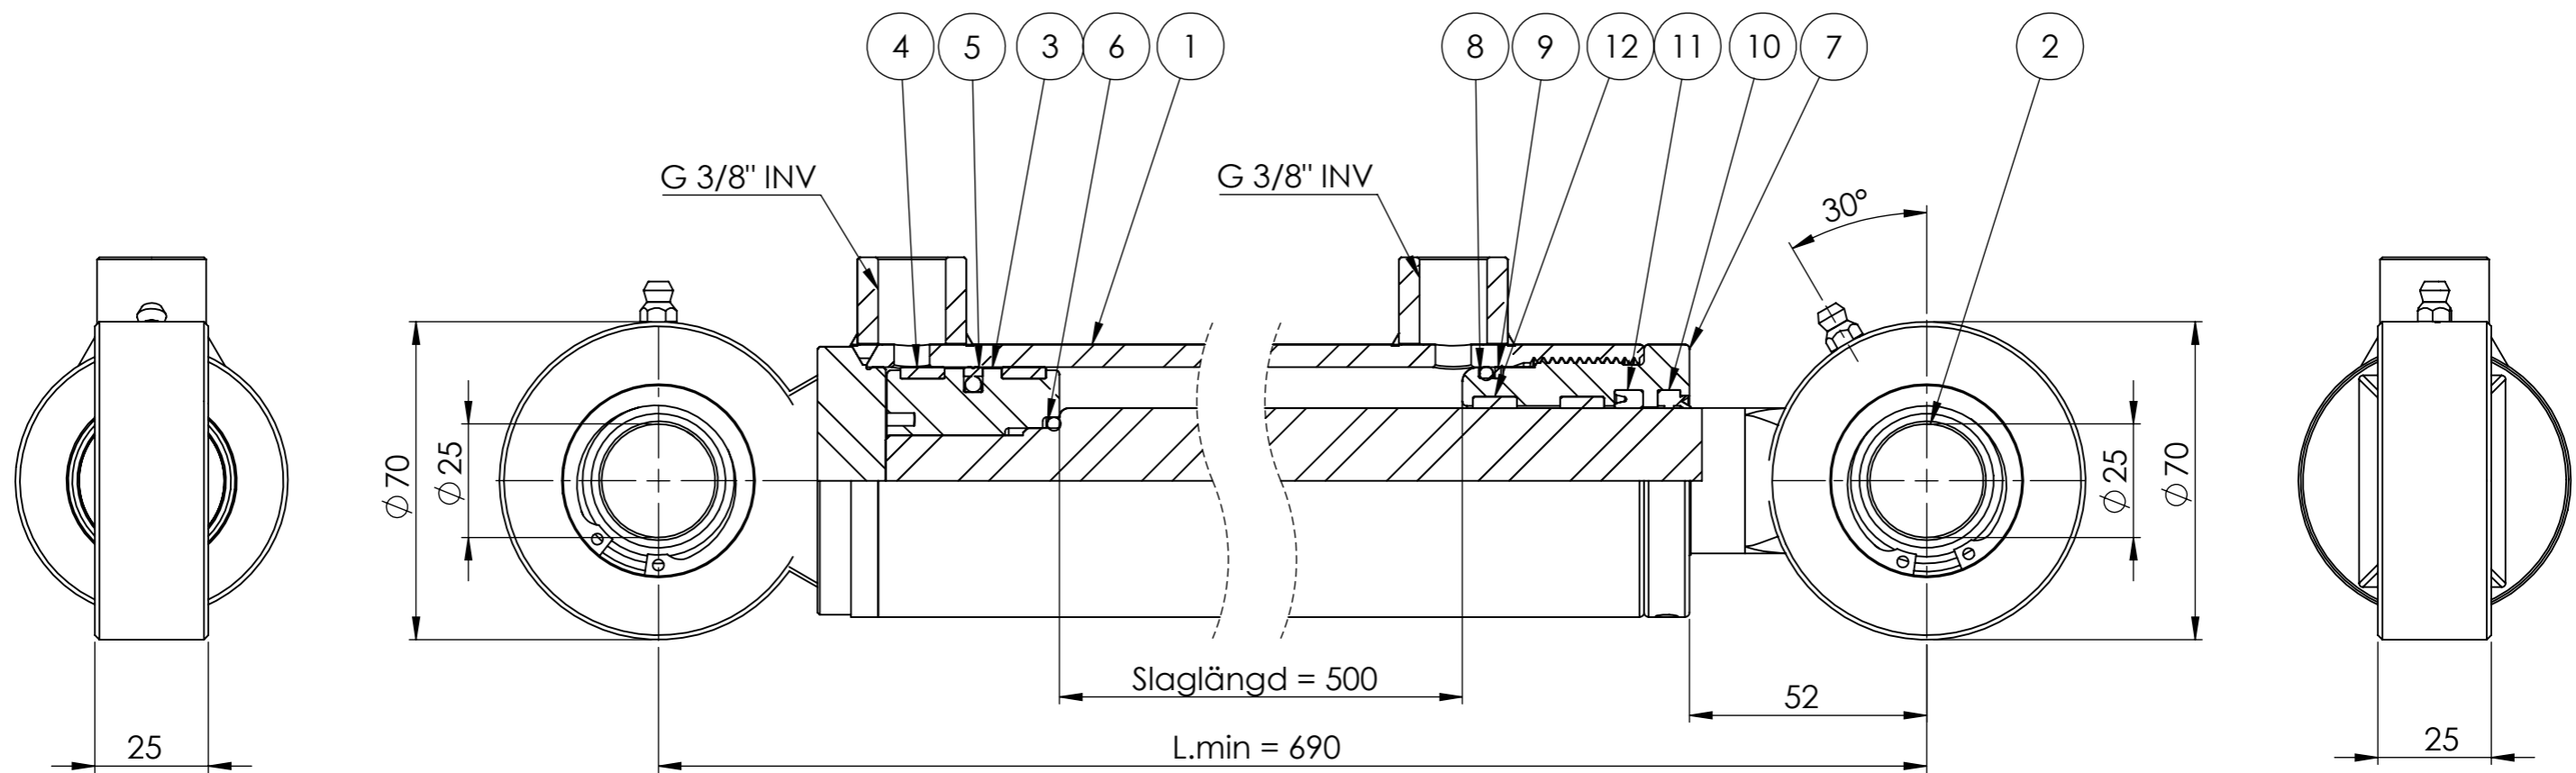

© Tubex AB - Ingen tillverkning/kopiering/
 distribuering/förevisning utan Tubex ABs
 tillåtelse. Missbruk beivras enl gällande lag.

Vyplaceringsmetod

Det.nr	Artikelnr	Benämning	Anmärkning	Antal
1	0665793709	KPL CYL.RÖR 60/50/582		1
2	0665793708	KPL KOLVST 32/605		1
3	52725-01	KOLV 50 ISO	M20x1,5 L=38	1
4	907171	STYRRING PGR 50x45x9,7-PF		2
5	910072	KOLVTÄTNING LPV 50/39x4,2		1
6	907007	O-RING 22,2x3		1
7	411304	STYRNING 50/32x50		1
8	907014	O-RING 44,2 x 3		1
9	907053	STÖDRING SR45x50x1,3		1
10	912017	AVSTRYKARE PWY 32x40x5x7,8		1
11	908072	KOLVSTÅNGSTÄTNING SI/L 32x40x6,3		1
12	907345	STYRRING RGR 32x37x9,7 PF		2

Konstr.	Godk.	Ritad WG	Vikt 10042.32	TUBEX
		Skala 1:1.5(A3)	Datum 2022-11-08	
Detalj AM 50/32-500S 1256283				Art.nr 0665793701
				Ritn.nr