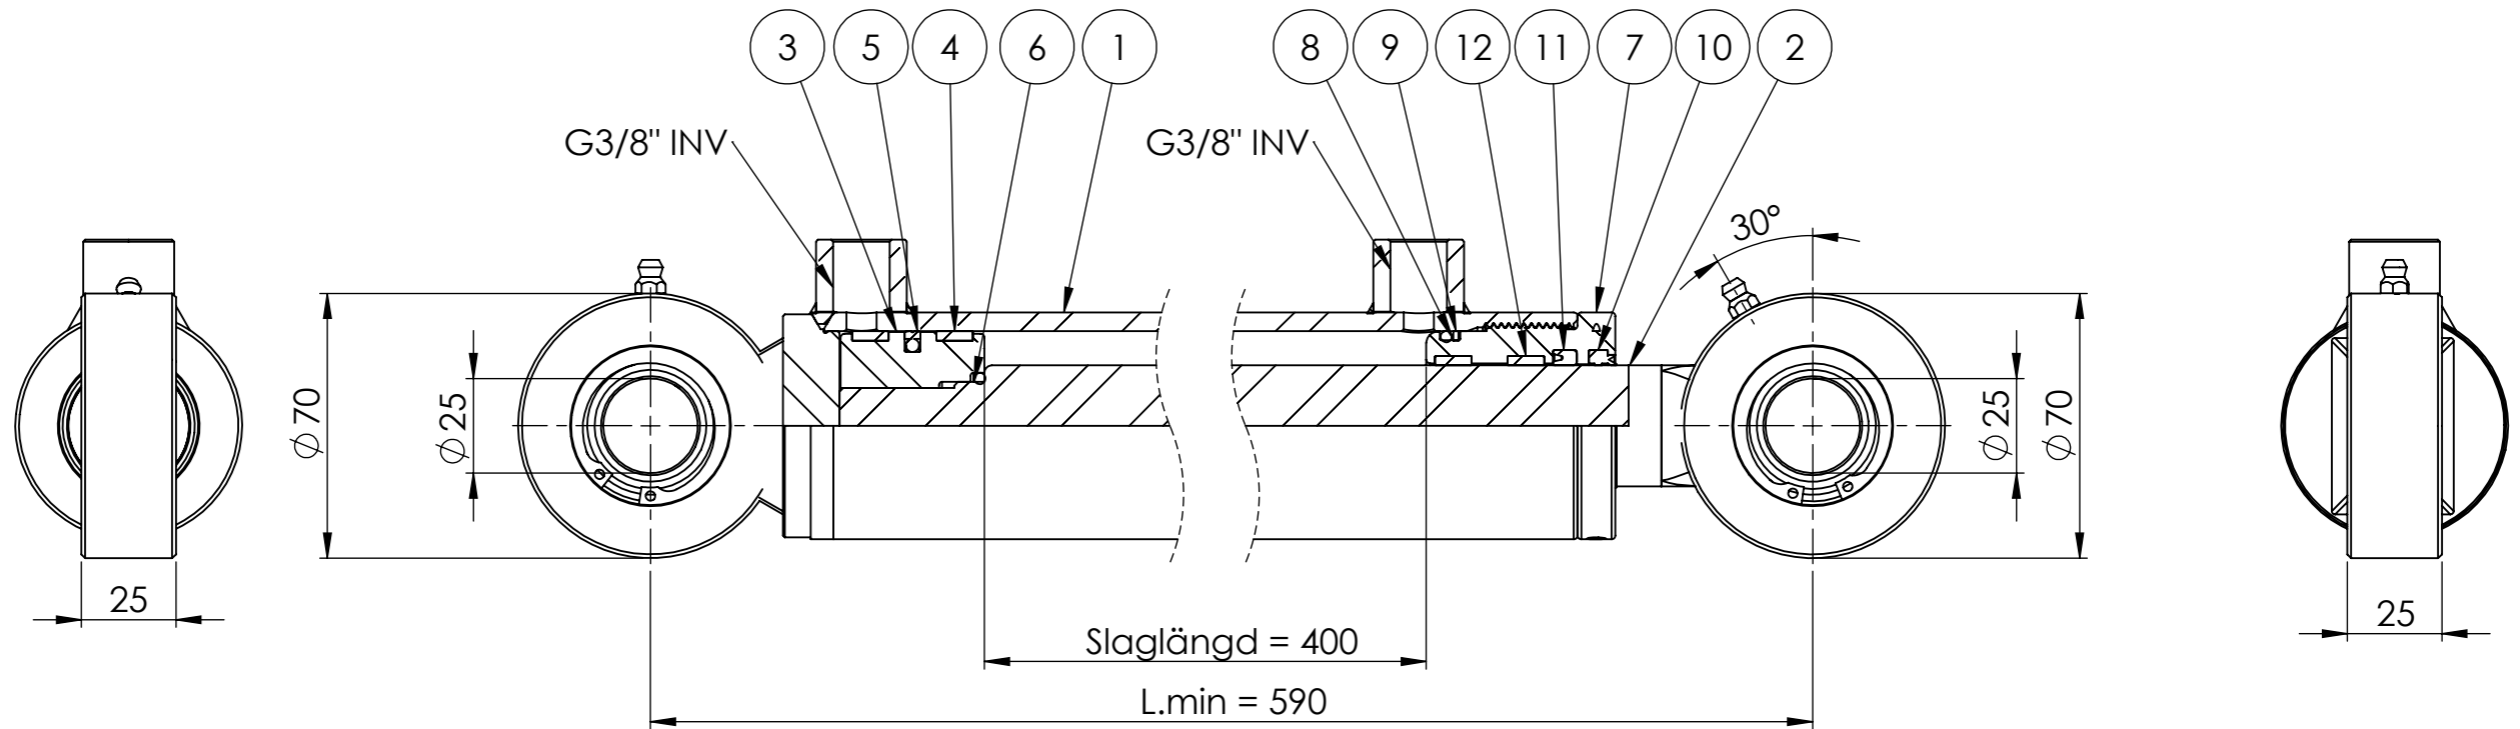

© Tubex AB - Ingen tillverkning/kopiering/
 distribuering/föresälning utan Tubex Abs
 tillåtelse. Missbruk beivras enl gällande lag.

Vyplaceringsmetod

Det.nr	Artikelnr	Benämning	Anmärkning	Antal
1	0665793609	KPL CYL.RÖR 60/50/482		1
2	0665793608	KPL KOLVST 32/505		1
3	52725-01	KOLV 50 ISO	M20x1,5 L=38	1
4	907171	STYRRING PGR 50x45x9,7-PF		2
5	910072	KOLVTÄTNING LPV 50/39x4,2		1
6	907007	O-RING 22,2x3		1
7	411304	STYRNING 50/32x50		1
8	907014	O-RING 44,2 x 3		1
9	907053	STÖDRING SR45x50x1,3		1
10	912017	AVSTRYKARE PWY 32x40x5x7,8		1
11	908072	KOLVSTÅNGSTÄTNING SI/L 32x40x6,3		1
12	907345	STYRRING RGR 32x37x9,7 PF		2

Konstr.	Godk.	Ritad WG	Vikt 8736.80	TUBEX
		Skala 1:2(A3)	Datum 2022-11-08	
Detalj AM 50/32-400S 1256282				Art.nr 0665793601
				Ritn.nr