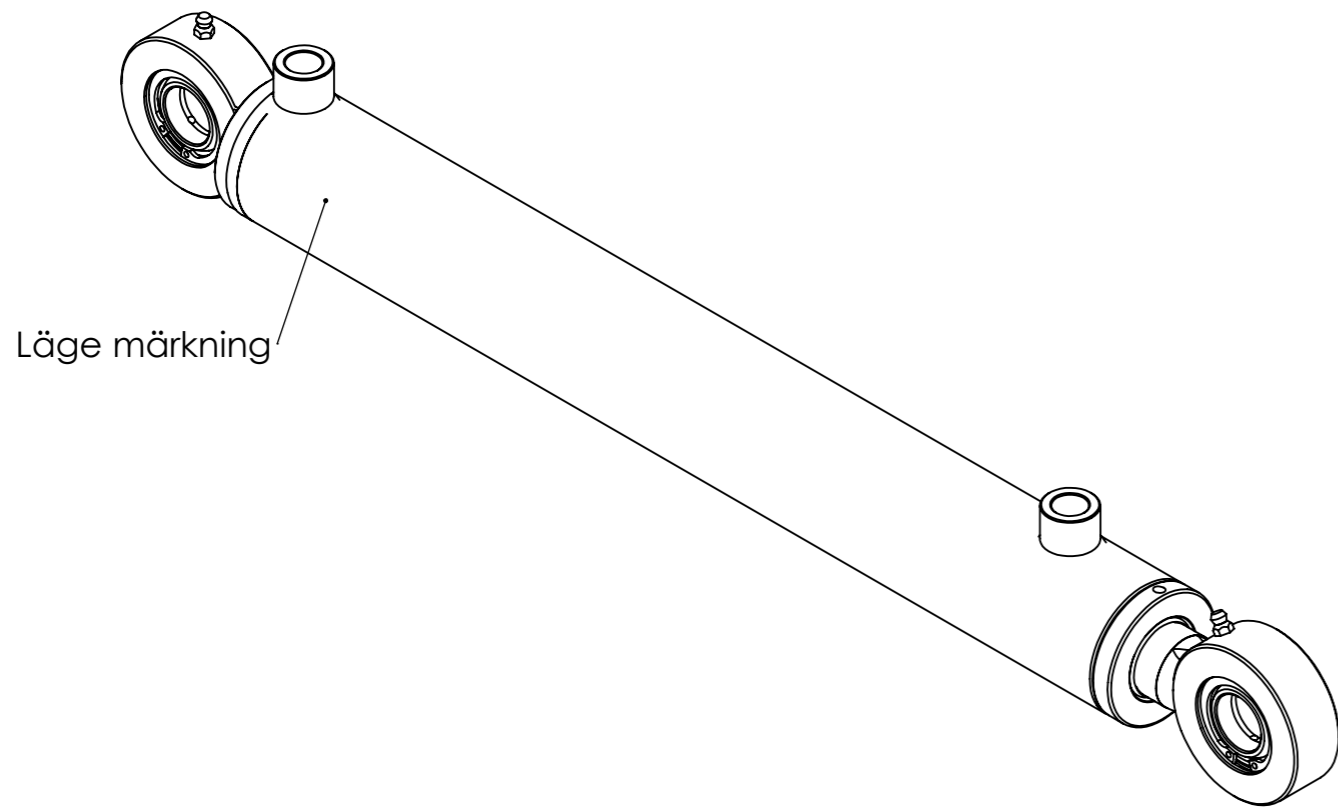

© Tubex AB - Ingen tillverkning/kopiering/
 distribuering/föresälning utan Tubex Abs
 tillåtelse. Missbruk beivras enl gällande lag.

Vyplaceringsmetod

Det.nr	Artikelnr	Benämning	Anmärkning	Antal
1	0665793609	KPL CYL.RÖR 60/50/482		1
2	0665793608	KPL KOLVST 32/505		1
3	52725-01	KOLV 50 ISO	M20x1,5 L=38	1
4	907171	STYRRING PGR 50x45x9,7-PF		2
5	910072	KOLVTÄTNING LPV 50/39x4,2		1
6	907007	O-RING 22,2x3		1
7	411304	STYRNING 50/32x50		1
8	907014	O-RING 44,2 x 3		1
9	907053	STÖDRING SR45x50x1,3		1
10	912017	AVSTRYKARE PWY 32x40x5x7,8		1
11	908072	KOLVSTÅNGSTÄTNING SI/L 32x40x6,3		1
12	907345	STYRRING RGR 32x37x9,7 PF		2

Konstr.	Godk.	Ritad WG	Vikt 8736.80	TUBEX
		Skala 1:2(A3)	Datum 2022-11-08	
Detalj AM 50/32-400S 1256282				Art.nr 0665793601
				Ritn.nr