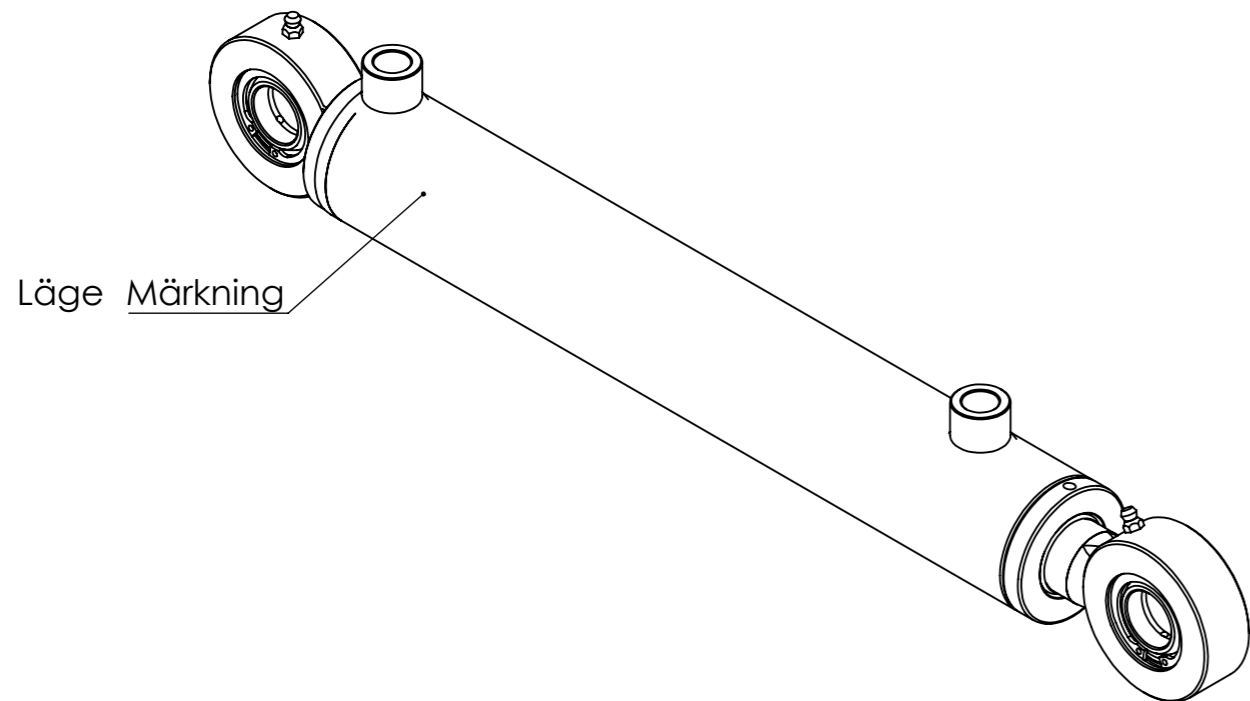

© Tubex AB - Ingen tillverkning/kopiering/  
distribuering/förevisning utan Tubex Abs  
tillåtelse. Missbruk beivras enl gällande lag.

Vyplaceringsmetod

Det.nr	Artikelnr	Benämning	Anmärkning	Antal
1	0665793409	KPL CYL.RÖR 60/50/382		1
2	0665793408	KPL KOLVST 32/405		1
3	52725-01	KOLV 50 ISO	M20x1,5 L=38	1
4	907171	STYRRING PGR 50x45x9,7-PF		2
5	910072	KOLVTÄTNING LPV 50/39x4,2		1
6	907007	O-RING 22,2x3		1
7	411304	STYRNING 50/32x50		1
8	907014	O-RING 44,2 x 3		1
9	907053	STÖDRING SR45x50x1,3		1
10	912017	AVSTRYKARE PWY 32x40x5x7,8		1
11	908072	KOLVSTÅNGSTÄTNING SI/L 32x40x6,3		1
12	907345	STYRRING RGR 32x37x9,7 PF		2

Konstr.	Godk.	Ritad <b>WG</b>	Vikt 7431,28	<b>TUBEX</b>
		Skala 1:2(A3)	Datum 2022-11-08	
Detalj <b>AM 50/32-300S</b> <b>1256281</b>				Art.nr <b>0665793401</b>
				Ritn.nr