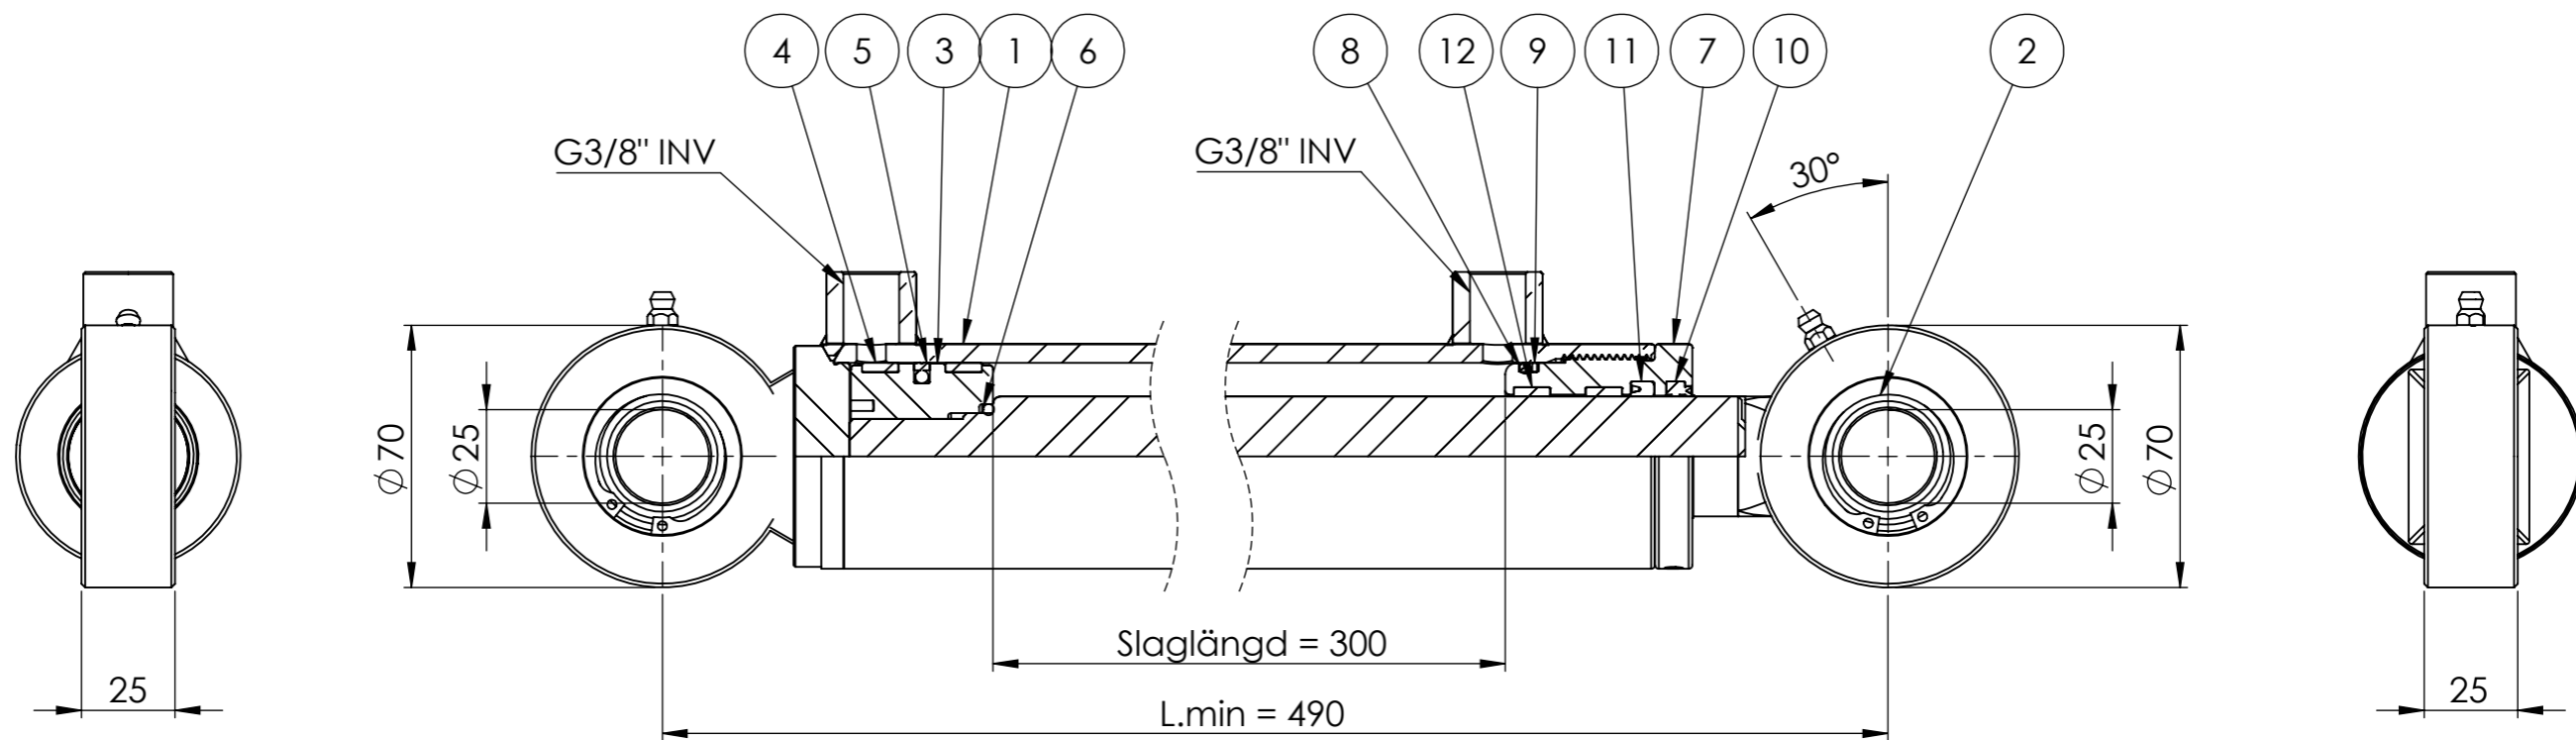

© Tubex AB - Ingen tillverkning/kopiering/  
distribuering/förevisning utan Tubex Abs  
tillåtelse. Missbruk beivras enl gällande lag.

Vyplaceringsmetod

Det.nr	Artikelnr	Benämning	Anmärkning	Antal
1	0665793409	KPL CYL.RÖR 60/50/382		1
2	0665793408	KPL KOLVST 32/405		1
3	52725-01	KOLV 50 ISO	M20x1,5 L=38	1
4	907171	STYRRING PGR 50x45x9,7-PF		2
5	910072	KOLVTÄTNING LPV 50/39x4,2		1
6	907007	O-RING 22,2x3		1
7	411304	STYRNING 50/32x50		1
8	907014	O-RING 44,2 x 3		1
9	907053	STÖDRING SR45x50x1,3		1
10	912017	AVSTRYKARE PWY 32x40x5x7,8		1
11	908072	KOLVSTÅNGSTÄTNING SI/L 32x40x6,3		1
12	907345	STYRRING RGR 32x37x9,7 PF		2

Konstr.	Godk.	Ritad <b>WG</b>	Vikt 7431,28	<b>TUBEX</b>
		Skala 1:2(A3)	Datum 2022-11-08	
Detalj <b>AM 50/32-300S</b> <b>1256281</b>				Art.nr <b>0665793401</b>
				Ritn.nr