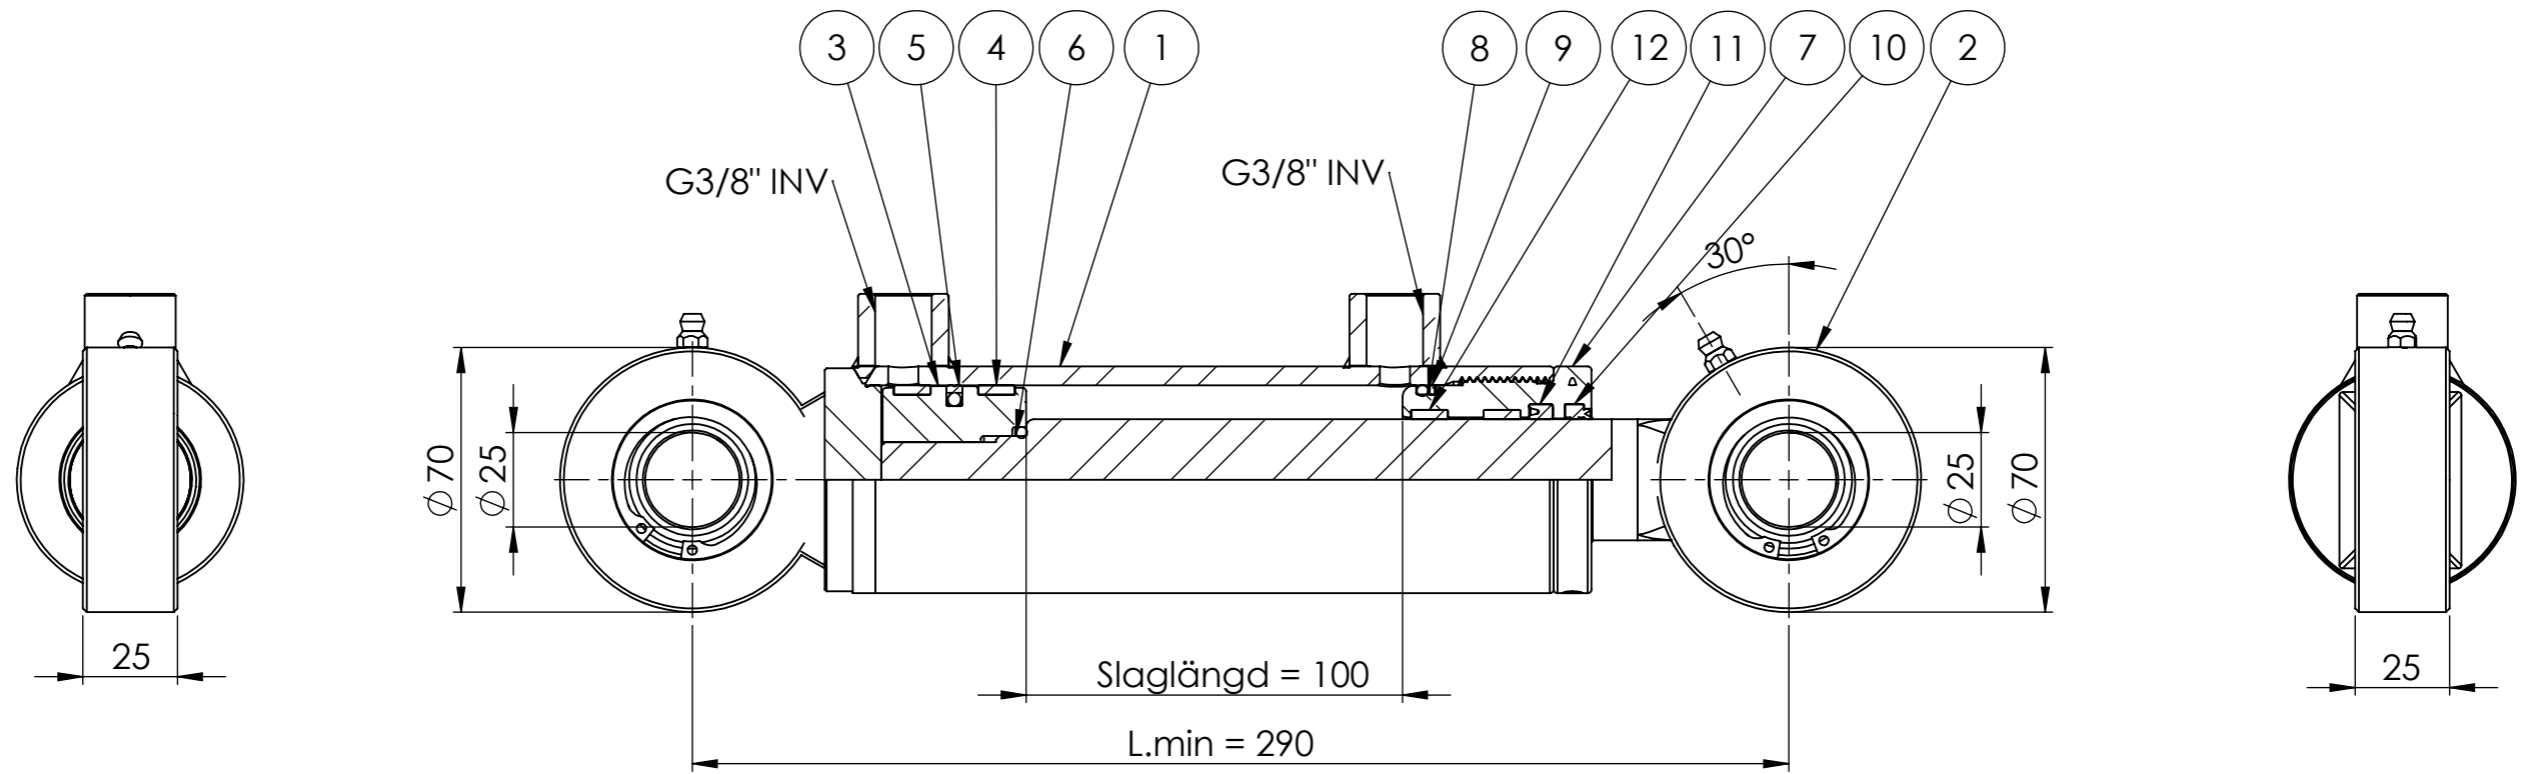

© Tubex AB - Ingen tillverkning/kopiering/
distribuering/förevisning utan Tubex Abs
tillåtelse. Missbruk beivras enl gällande lag.

Vyplaceringsmetod

Det.nr	Artikelnr	Benämning	Anmärkning	Antal
1	0665793009	KPL CYL.RÖR 60/50/182		1
2	0665793008	KPL KOLVST 32/205		1
3	52725-01	KOLV 50 ISO	M20x1,5 L=38	1
4	907171	STYRRING PGR 50x45x9,7-PF		2
5	910072	KOLVTÄTNING LPV 50/39x4,2		1
6	907007	O-RING 22,2x3		1
7	411304	STYRNING 50/32x50		1
8	907014	O-RING 44,2 x 3		1
9	907053	STÖDRING SR45x50x1,3		1
10	912017	AVSTRYKARE PWY 32x40x5x7,8		1
11	908072	KOLVSTÅNGSTÄTNING SI/L 32x40x6,3		1
12	907345	STYRRING RGR 32x37x9,7 PF		2

Konstr.	Godk.	Ritad WG	Vikt 4820.21	TUBEX
		Skala 1:2(A3)	Datum 2022-11-08	
Detalj AM 50/32-100S 1256279				Art.nr 0665793001
				Ritn.nr