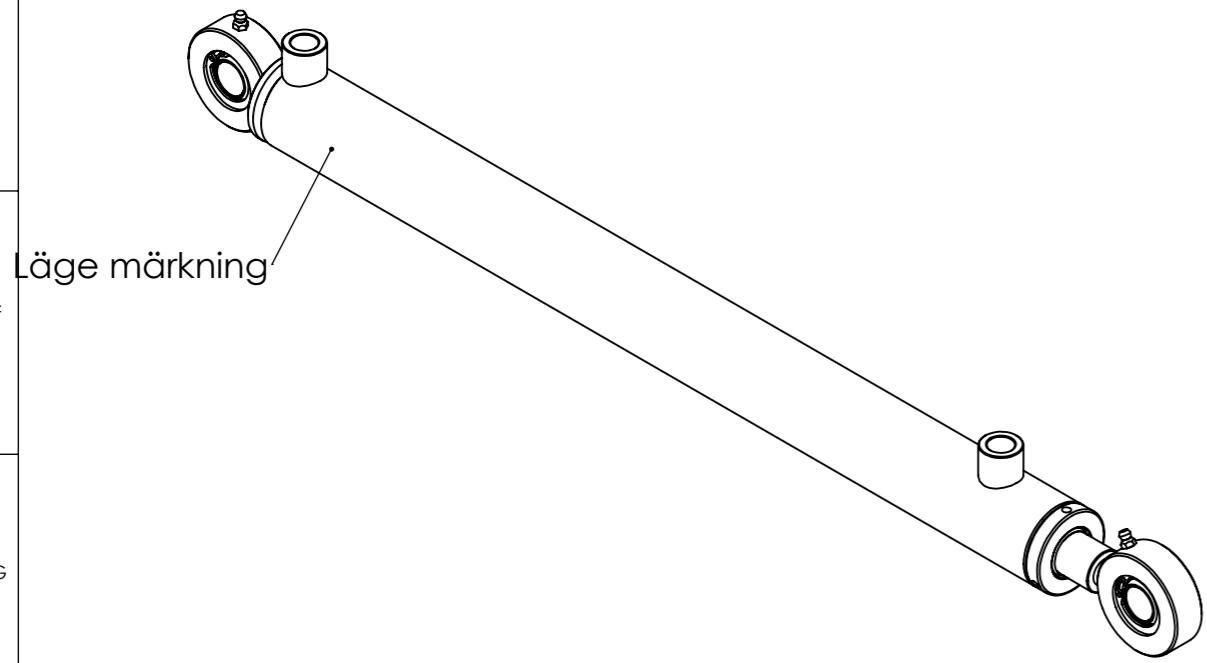

© Tubex AB - Ingen tillverkning/kopiering/
 distrubering/förevisning utan Tubex Abs
 tillåtelse. Missbruk beivras enl gällande lag.

Vyplaceringsmetod

Det.nr	Artikelnr	Benämning	Anmärkning	Antal
1	0665791709	KPL CYL.RÖR 50/40/574		1
2	0665791708	KPL KOLVST 25/608		1
3	50726-01	KOLV 40		1
4	907003	O-RING 12,3 x 2,4		1
5	910033	KOLVTÄTNING SK300 40x29x4,2		1
6	907159	STYRRING 40x35x5,6		2
7	411328	STYRNING 40/25x50		1
8	907012	O-RING 34,2x3 N70		1
9	907052	STÖDRING 35x40x1,3		1
10	501523	KST. TÄT 25/33x6 (5,7) T20		1
11	518309	STYRR. 25/28x5,6 SBK		2
12	504211	AVSTR. 25/33x7,8 PU5		1

Konstr.	Godk.	Ritad WG	Vikt 6823.84	TUBEX
		Skala 1:1.5(A3)	Datum 2023-05-11	
Detalj AM 40/25-500S 1256277				Art.nr 0665791701
				Ritn.nr