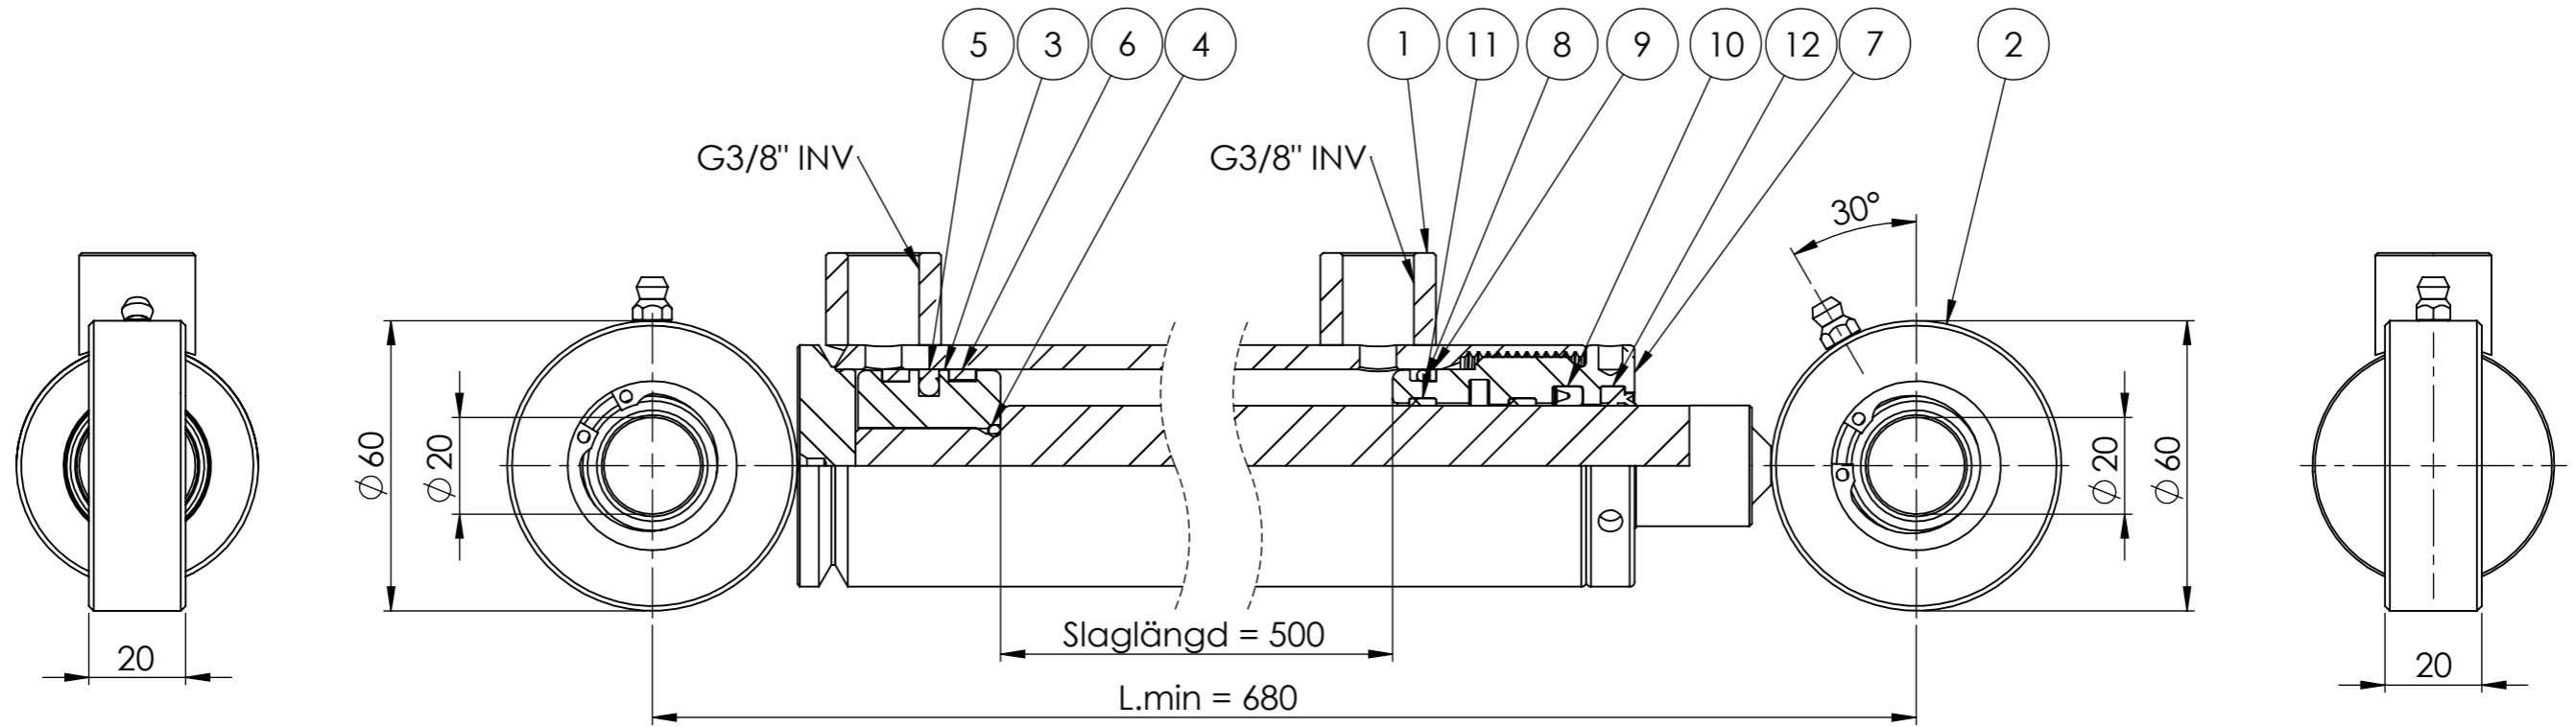

© Tubex AB - Ingen tillverkning/kopiering/
 distrubering/förevisning utan Tubex Abs
 tillåtelse. Missbruk beivras enl gällande lag.

Vyplaceringsmetod

Det.nr	Artikelnr	Benämning	Anmärkning	Antal
1	0665791709	KPL CYL.RÖR 50/40/574		1
2	0665791708	KPL KOLVST 25/608		1
3	50726-01	KOLV 40		1
4	907003	O-RING 12,3 x 2,4		1
5	910033	KOLVTÄTNING SK300 40x29x4,2		1
6	907159	STYRRING 40x35x5,6		2
7	411328	STYRNING 40/25x50		1
8	907012	O-RING 34,2x3 N70		1
9	907052	STÖDRING 35x40x1,3		1
10	501523	KST. TÄT 25/33x6 (5,7) T20		1
11	518309	STYRR. 25/28x5,6 SBK		2
12	504211	AVSTR. 25/33x7,8 PU5		1

Konstr.	Godk.	Ritad WG	Vikt 6823.84	TUBEX
		Skala 1:1.5(A3)	Datum 2023-05-11	
Detalj AM 40/25-500S 1256277				Art.nr 0665791701
				Ritn.nr