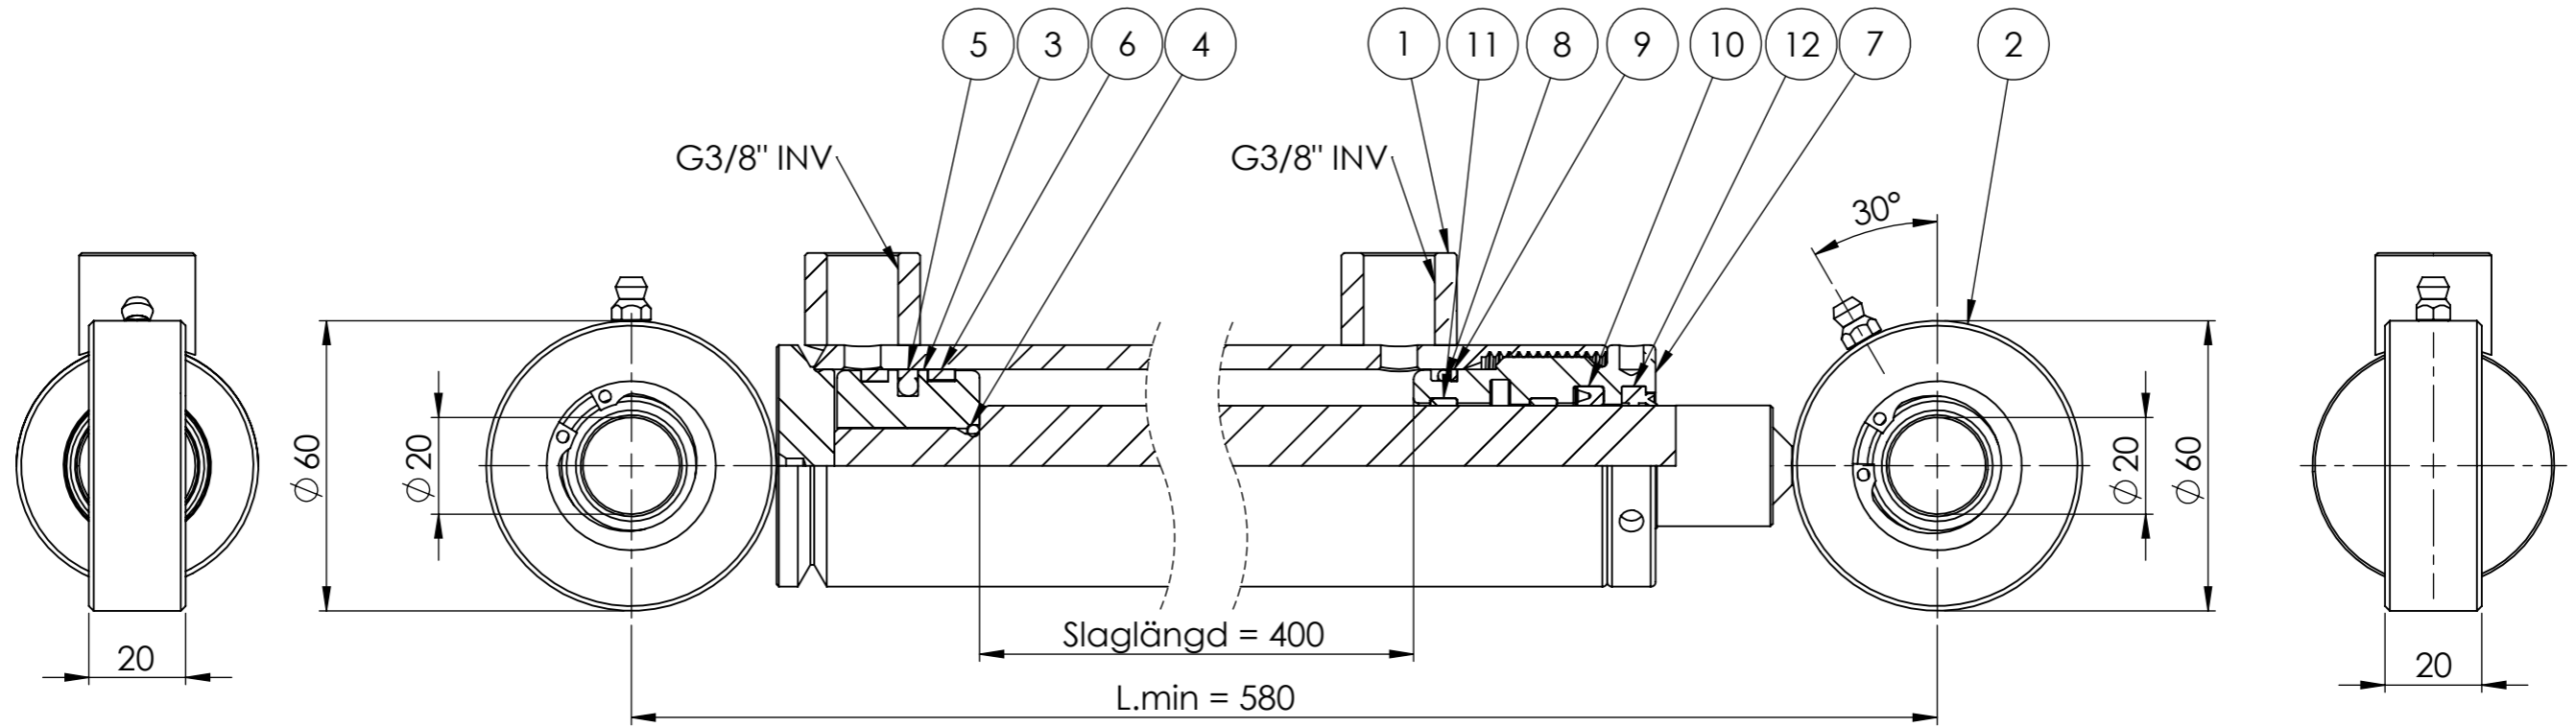

© Tubex AB - Ingen tillverkning/kopiering/
 distrubering/förevisning utan Tubex Abs
 tillåtelse. Missbruk beivras enl gällande lag.

Vyplaceringsmetod

Det.nr	Artikelnr	Benämning	Anmärkning	Antal
1	0665791609	KPL CYL.RÖR 50/40/474		1
2	0665791608	KPL KOLVST 25/508		1
3	50726-01	KOLV 40		1
4	907003	O-RING 12,3 x 2,4		1
5	910033	KOLVTÄTNING SK300 40x29x4,2		1
6	907159	STYRRING 40x35x5,6		2
7	411328	STYRNING 40/25x50		1
8	907012	O-RING 34,2x3 N70		1
9	907052	STÖDRING 35x40x1,3		1
10	501523	KST. TÄT 25/33x6 (5,7) T20		1
11	518309	STYRR. 25/28x5,6 SBK		2
12	504211	AVSTR. 25/33x7,8 PU5		1

Konstr.	Godk.	Ritad WG	Vikt 5886.08	TUBEX
		Skala 1:1.5(A3)	Datum 2023-05-11	
Detalj AM 40/25-400S 1256276				Art.nr 0665791601
				Ritn.nr