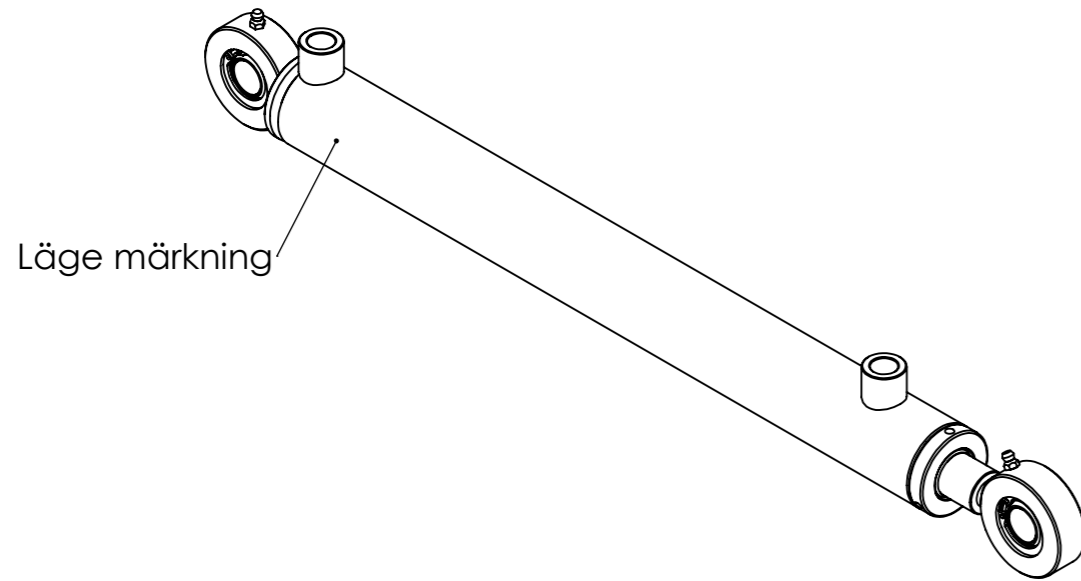

© Tubex AB - Ingen tillverkning/kopiering/
 distrubering/förevisning utan Tubex Abs
 tillåtelse. Missbruk beivras enl gällande lag.

Vyplaceringsmetod

Det.nr	Artikelnr	Benämning	Anmärkning	Antal
1	0665791609	KPL CYL.RÖR 50/40/474		1
2	0665791608	KPL KOLVST 25/508		1
3	50726-01	KOLV 40		1
4	907003	O-RING 12,3 x 2,4		1
5	910033	KOLVTÄTNING SK300 40x29x4,2		1
6	907159	STYRRING 40x35x5,6		2
7	411328	STYRNING 40/25x50		1
8	907012	O-RING 34,2x3 N70		1
9	907052	STÖDRING 35x40x1,3		1
10	501523	KST. TÄT 25/33x6 (5,7) T20		1
11	518309	STYRR. 25/28x5,6 SBK		2
12	504211	AVSTR. 25/33x7,8 PU5		1

Konstr.	Godk.	Ritad WG	Vikt 5886.08	TUBEX
		Skala 1:1.5(A3)	Datum 2023-05-11	
Detalj AM 40/25-400S 1256276				Art.nr 0665791601
				Ritn.nr