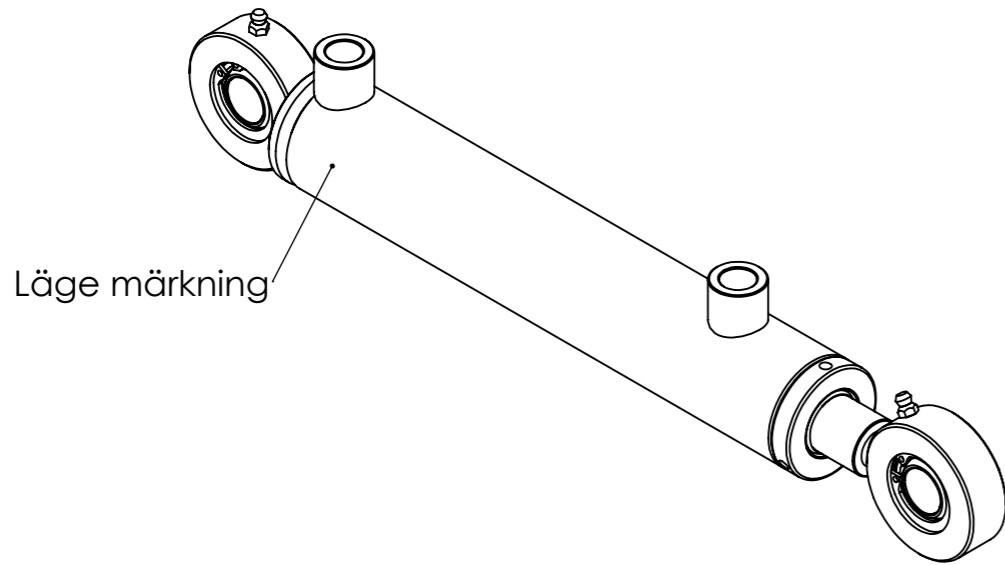

© Tubex AB - Ingen tillverkning/kopiering/  
distribuering/förevisning utan Tubex ABs  
tillåtelse. Missbruk beivras enl gällande lag.

Vyplaceringsmetod

Det.nr	Artikelnr	Benämning	Anmärkning	Antal
1	0665791209	KPL CYL.RÖR 50/40/274		1
2	0665791208	KPL KOLVST 25/308		1
3	50726-01	KOLV 40		1
4	907003	O-RING 12,3 x 2,4		1
5	910033	KOLVTÄTNING SK300 40x29x4,2		1
6	907159	STYRRING 40x35x5,6		2
7	411328	STYRNING 40/25x50		1
8	907012	O-RING 34,2x3 N70		1
9	907052	STÖDRING 35x40x1,3		1
10	501523	KST. TÄT 25/33x6 (5,7) T20		1
11	518309	STYRR. 25/28x5,6 SBK		2
12	504211	AVSTR. 25/33x7,8 PU5		1

Konstr.	Godk.	Ritad <b>WG</b>	Vikt 4010.54	<b>TUBEX</b>
		Skala 1:1.5(A3)	Datum 2023-05-11	
Detalj <b>AM 40/25-200S</b> <b>1256274</b>				Art.nr <b>0665791201</b>
				Ritn.nr