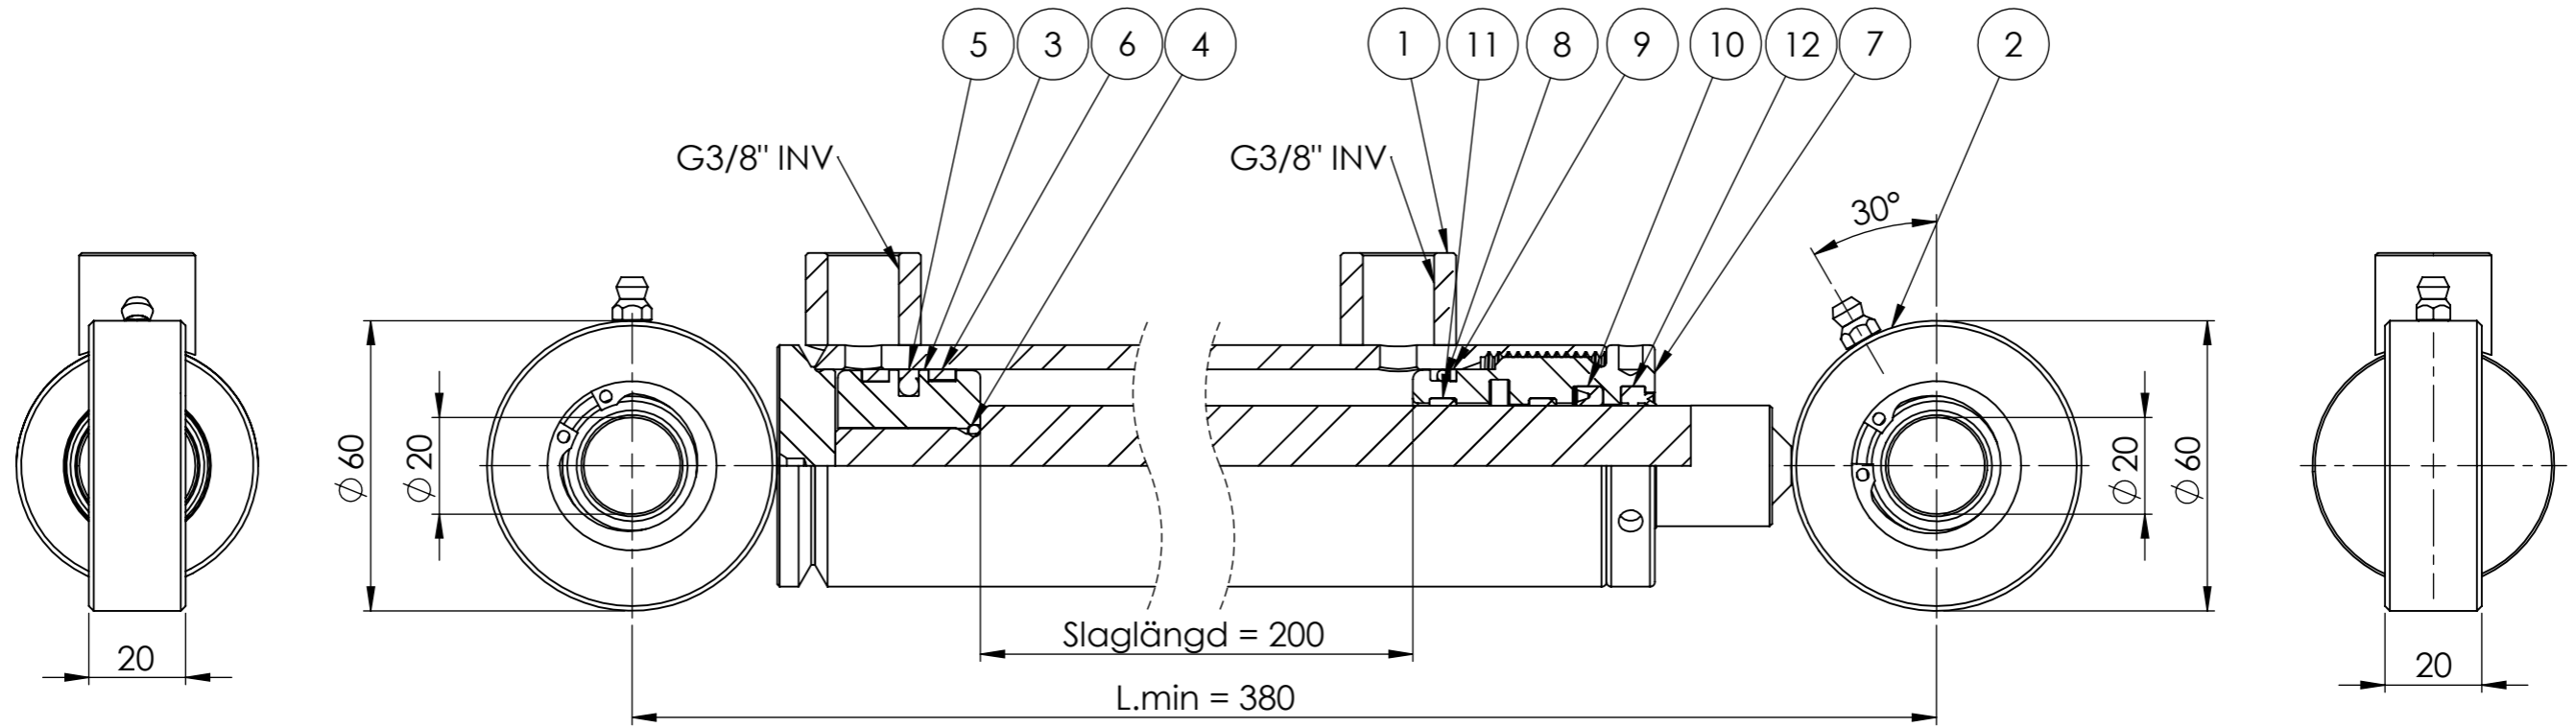

© Tubex AB - Ingen tillverkning/kopiering/  
distribuering/förevisning utan Tubex ABs  
tillåtelse. Missbruk beivras enl gällande lag.

Vyplaceringsmetod

Det.nr	Artikelnr	Benämning	Anmärkning	Antal
1	0665791209	KPL CYL.RÖR 50/40/274		1
2	0665791208	KPL KOLVST 25/308		1
3	50726-01	KOLV 40		1
4	907003	O-RING 12,3 x 2,4		1
5	910033	KOLVTÄTNING SK300 40x29x4,2		1
6	907159	STYRRING 40x35x5,6		2
7	411328	STYRNING 40/25x50		1
8	907012	O-RING 34,2x3 N70		1
9	907052	STÖDRING 35x40x1,3		1
10	501523	KST. TÄT 25/33x6 (5,7) T20		1
11	518309	STYRR. 25/28x5,6 SBK		2
12	504211	AVSTR. 25/33x7,8 PU5		1

Konstr.	Godk.	Ritad <b>WG</b>	Vikt 4010.54	<b>TUBEX</b>
		Skala 1:1.5(A3)	Datum 2023-05-11	
Detalj <b>AM 40/25-200S</b> <b>1256274</b>				Art.nr <b>0665791201</b>
				Ritn.nr