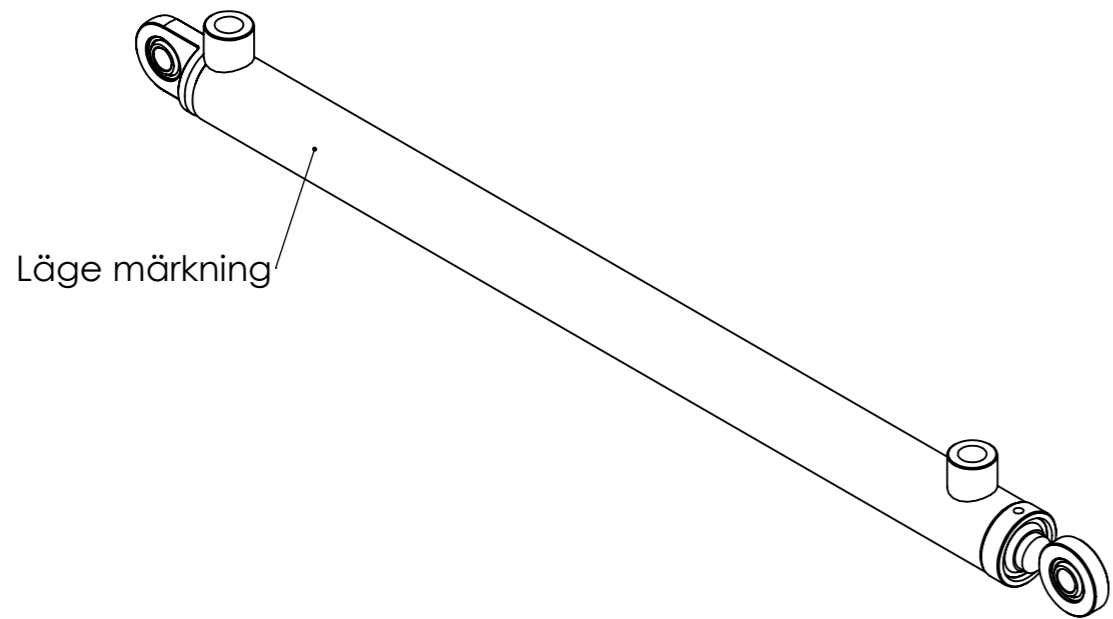

© Tubex AB - Ingen tillverkning/kopiering/
distribuering/förevisning utan Tubex Abs
tillåtelse. Missbruk beivras enl gällande lag.

Vyplaceringsmetod

Det.nr	Artikelnr	Benämning	Anmärkning	Antal
1	0665790609	KPL CYL.R 32/25/444		1
2	0665790608	KPL KOLVST 16/461		1
3	0665117301	KOLV 25/16		1
4	907128	O-RING 9x2		1
5	907182	STYRRING FRA 25x21.9x3.9		2
6	910001	SK300 25x17,5x3/3,2		1
7	0665217401	STYRNING 25/16 ÖPPET SPÅR		1
8	911036	AVSTRYKARE AS 16x26x5x8		1
9	908033	KOLVSTÄNGSTÄTNING UN 16x22x4,5		1
10	907007	O-RING 22,2x3		1
11	905068	SPÄRRING IV 22x1		1
12	907183	STYRRING PPFAGI 16x19x5.7		1
13	907181	STÖDRING 23x28x1,3		1

Konstr.	Godk.	Ritad WG	Vikt 2117.84	TUBEX
		Skala 1:1 (A3)	Datum 2022-12-05	
Detalj AM 25/16-400S Dunlop Hiflex 1256272				Art.nr 0665790601
				Ritn.nr