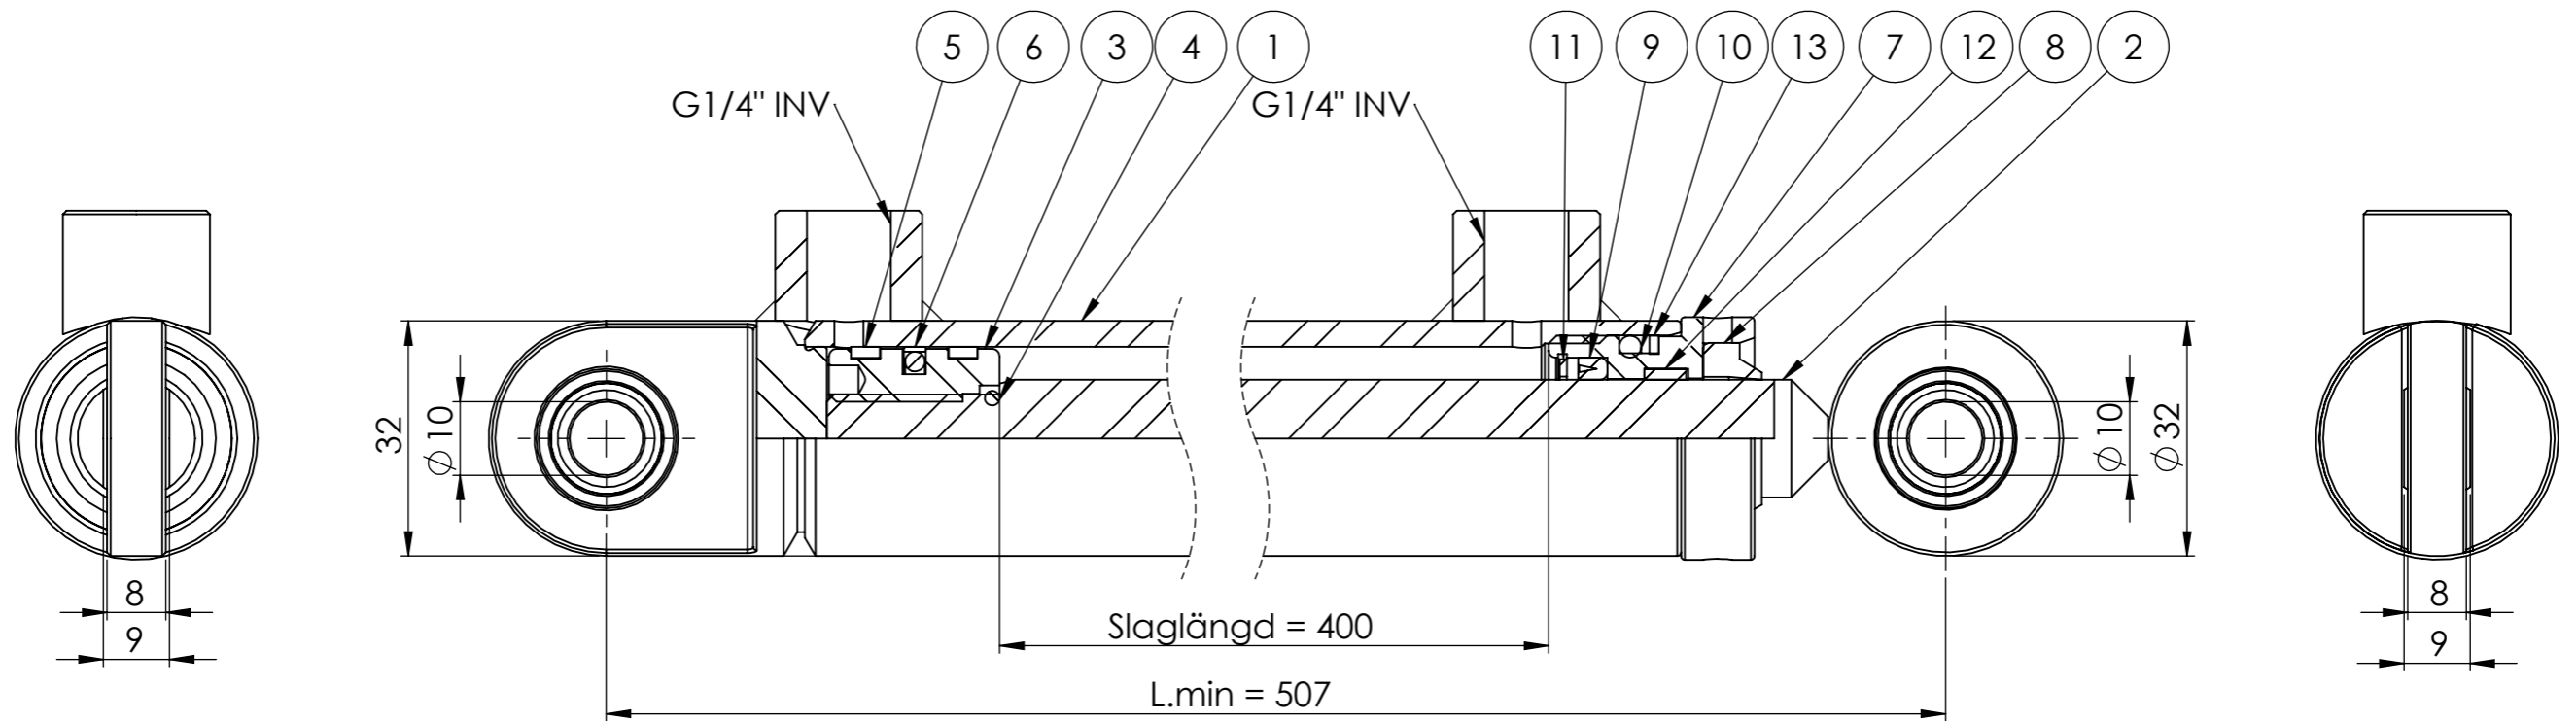

© Tubex AB - Ingen tillverkning/kopiering/
distribuering/förevisning utan Tubex Abs
tillåtelse. Missbruk beivras enl gällande lag.

Vyplaceringsmetod

Det.nr	Artikelnr	Benämning	Anmärkning	Antal
1	0665790609	KPL CYL.R 32/25/444		1
2	0665790608	KPL KOLVST 16/461		1
3	0665117301	KOLV 25/16		1
4	907128	O-RING 9x2		1
5	907182	STYRRING FRA 25x21.9x3.9		2
6	910001	SK300 25x17,5x3/3,2		1
7	0665217401	STYRNING 25/16 ÖPPET SPÅR		1
8	911036	AVSTRYKARE AS 16x26x5x8		1
9	908033	KOLVSTÄNGSTÄTNING UN 16x22x4,5		1
10	907007	O-RING 22,2x3		1
11	905068	SPÄRRING IV 22x1		1
12	907183	STYRRING PPFAGI 16x19x5.7		1
13	907181	STÖDRING 23x28x1,3		1

Konstr.	Godk.	Ritad WG	Vikt 2117.84	TUBEX
		Skala 1:1 (A3)	Datum 2022-12-05	
Detalj AM 25/16-400S Dunlop Hiflex 1256272				Art.nr 0665790601
				Ritn.nr