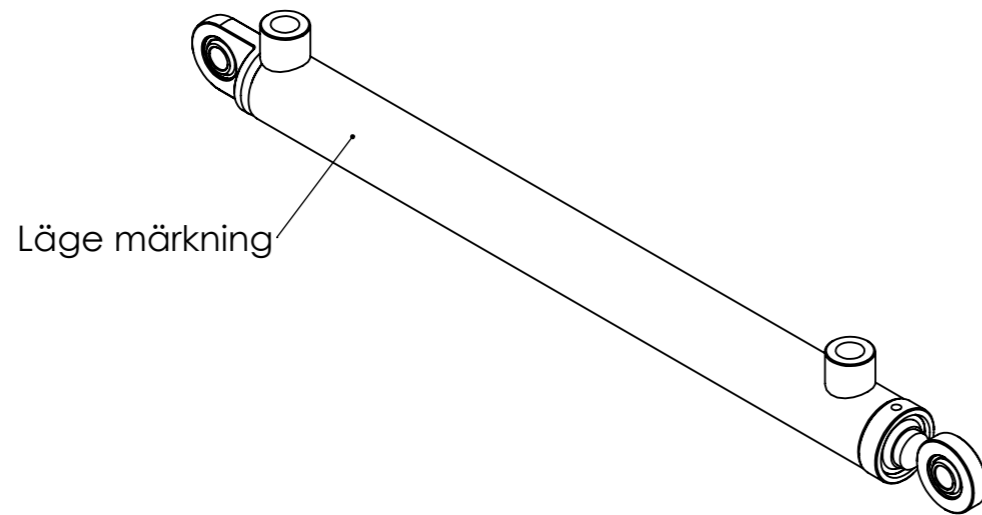

© Tubex AB - Ingen tillverkning/kopiering/  
distribuering/förevisning utan Tubex Abs  
tillåtelse. Missbruk beivras enl gällande lag.

Vyplaceringsmetod

Det.nr	Artikelnr	Benämning	Anmärkning	Antal
1	0665790509	KPL CYL.R 32/25/344		1
2	0665790508	KPL KOLVST 16/361		1
3	0665117301	KOLV 25/16		1
4	907128	O-RING 9x2		1
5	907182	STYRRING FRA 25x21.9x3.9		2
6	910001	SK300 25x17,5x3/3,2		1
7	0665217401	STYRNING 25/16 ÖPPET SPÅR		1
8	911036	AVSTRYKARE AS 16x26x5x8		1
9	908033	KOLVSTÅNGSTÄTNING UN 16x22x4,5		1
10	907007	O-RING 22,2x3		1
11	905068	SPÄRRING IV 22x1		1
12	907183	STYRRING PPFAGI 16x19x5.7		1
13	907181	STÖDRING 23x28x1,3		1

Konstr.	Godk.	Ritad <b>WG</b>	Vikt 1714.00	<b>TUBEX</b>
		Skala 1:1 (A3)	Datum 2022-12-05	
Detalj <b>AM 25/16-300S</b> <b>Dunlop Hiflex 1256271</b>				Art.nr <b>0665790501</b>
				Ritn.nr