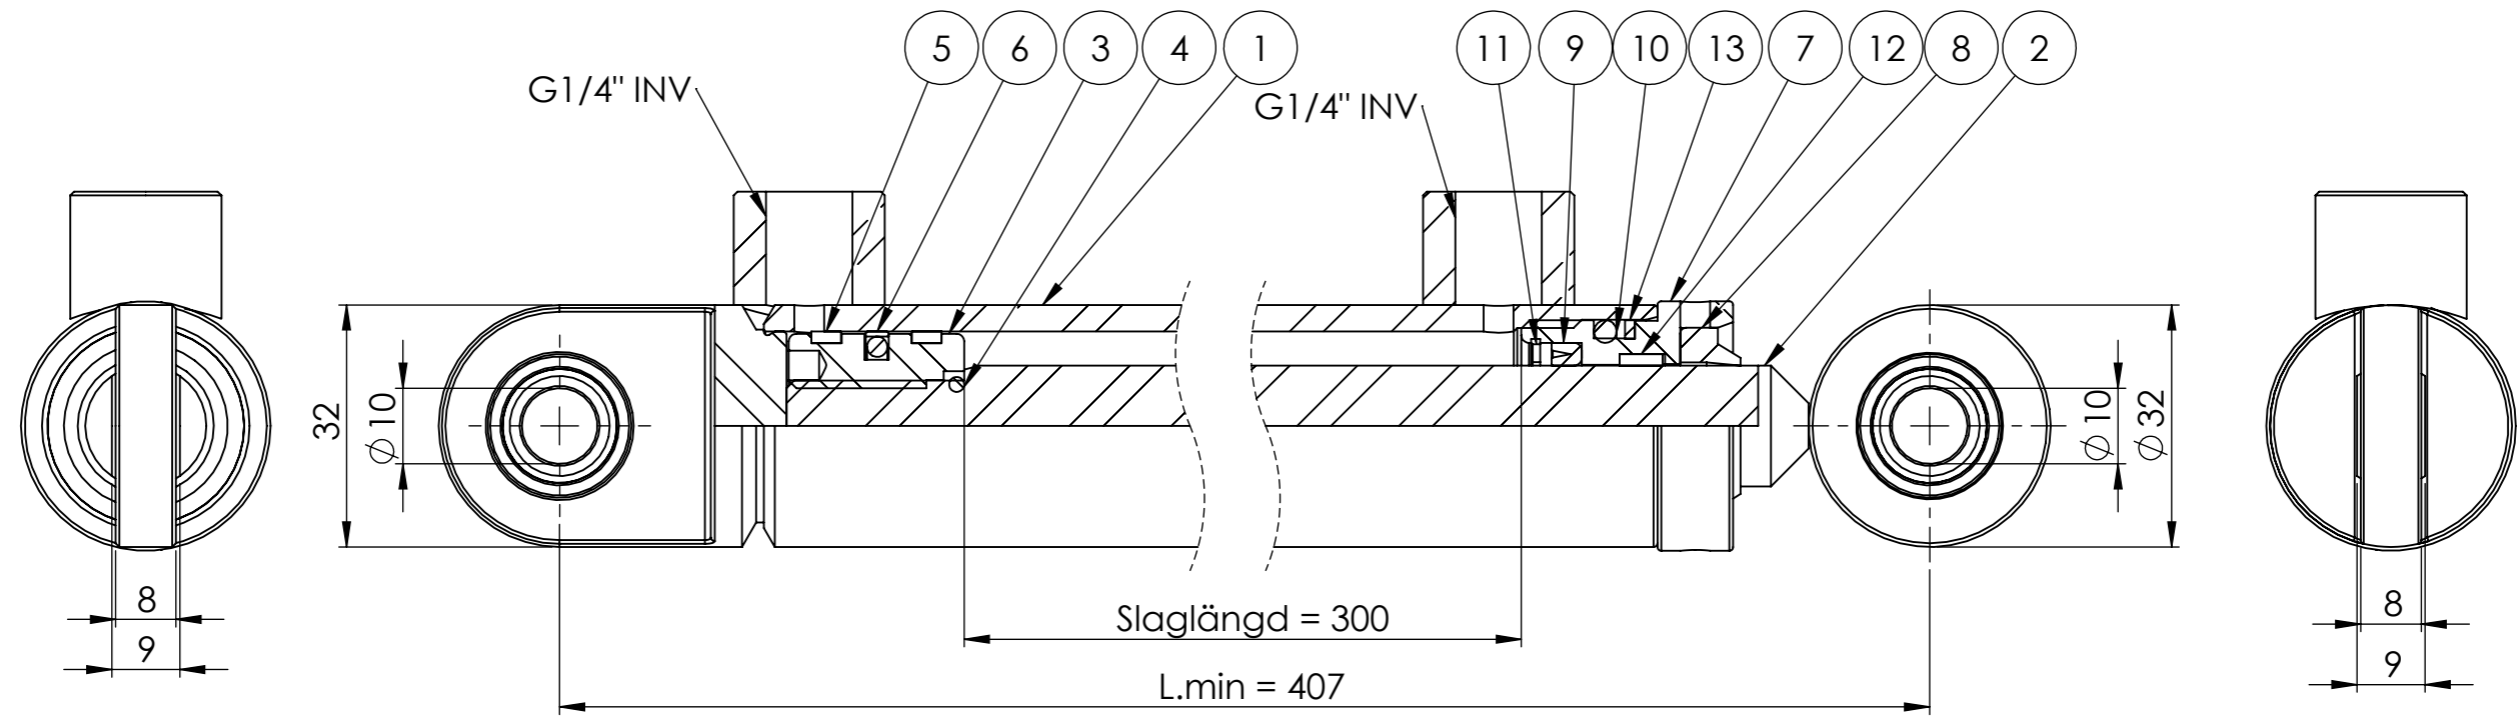

© Tubex AB - Ingen tillverkning/kopiering/  
distribuering/förevisning utan Tubex Abs  
tillåtelse. Missbruk beivras enl gällande lag.

Vyplaceringsmetod

Det.nr	Artikelnr	Benämning	Anmärkning	Antal
1	0665790509	KPL CYL.R 32/25/344		1
2	0665790508	KPL KOLVST 16/361		1
3	0665117301	KOLV 25/16		1
4	907128	O-RING 9x2		1
5	907182	STYRRING FRA 25x21.9x3.9		2
6	910001	SK300 25x17,5x3/3,2		1
7	0665217401	STYRNING 25/16 ÖPPET SPÅR		1
8	911036	AVSTRYKARE AS 16x26x5x8		1
9	908033	KOLVSTÅNGSTÄTNING UN 16x22x4,5		1
10	907007	O-RING 22,2x3		1
11	905068	SPÄRRING IV 22x1		1
12	907183	STYRRING PPFAGI 16x19x5.7		1
13	907181	STÖDRING 23x28x1,3		1

Konstr.	Godk.	Ritad <b>WG</b>	Vikt 1714.00	<b>TUBEX</b>
		Skala 1:1 (A3)	Datum 2022-12-05	
Detalj <b>AM 25/16-300S</b> <b>Dunlop Hiflex 1256271</b>				Art.nr <b>0665790501</b>
				Ritn.nr