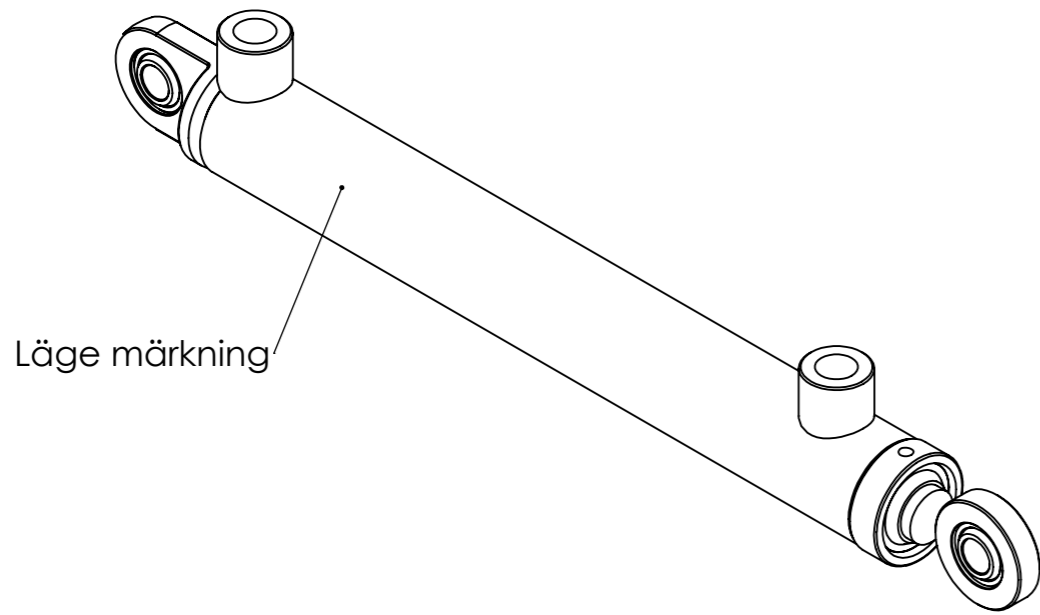

© Tubex AB - Ingen tillverkning/kopiering/
distribuering/förevisning utan Tubex ABs
tillåtelse. Missbruk beivras enl gällande lag.

Vyplaceringsmetod

Det.nr	Artikelnr	Benämning	Anmärkning	Antal
1	0665790309	KPL CYL.R 32/25/244		1
2	0665790308	KPL KOLVST 16/261		1
3	0665117301	KOLV 25/16		1
4	907128	O-RING 9x2		1
5	907182	STYRRING FRA 25x21.9x3.9		2
6	910001	SK300 25x17,5x3/3,2		1
7	0665217401	STYRRING 25/16 ÖPPET SPÅR		1
8	911036	AVSTRYKARE AS 16x26x5x8		1
9	908033	KOLVSTÅNGSTÄTNING UN 16x22x4,5		1
10	907007	O-RING 22,2x3		1
11	905068	SPÄRRING IV 22x1		1
12	907183	STYRRING PPFAGI 16x19x5.7		1
13	907181	STÖDRING 23x28x1,3		1

Konstr.	Godk.	Ritad WG	Vikt 1311.40	TUBEX
		Skala 1:1 (A3)	Datum 2022-12-05	
Detalj AM 25/16-200S Dunlop Hiflex 1256270				Art.nr 0665790301
				Ritn.nr