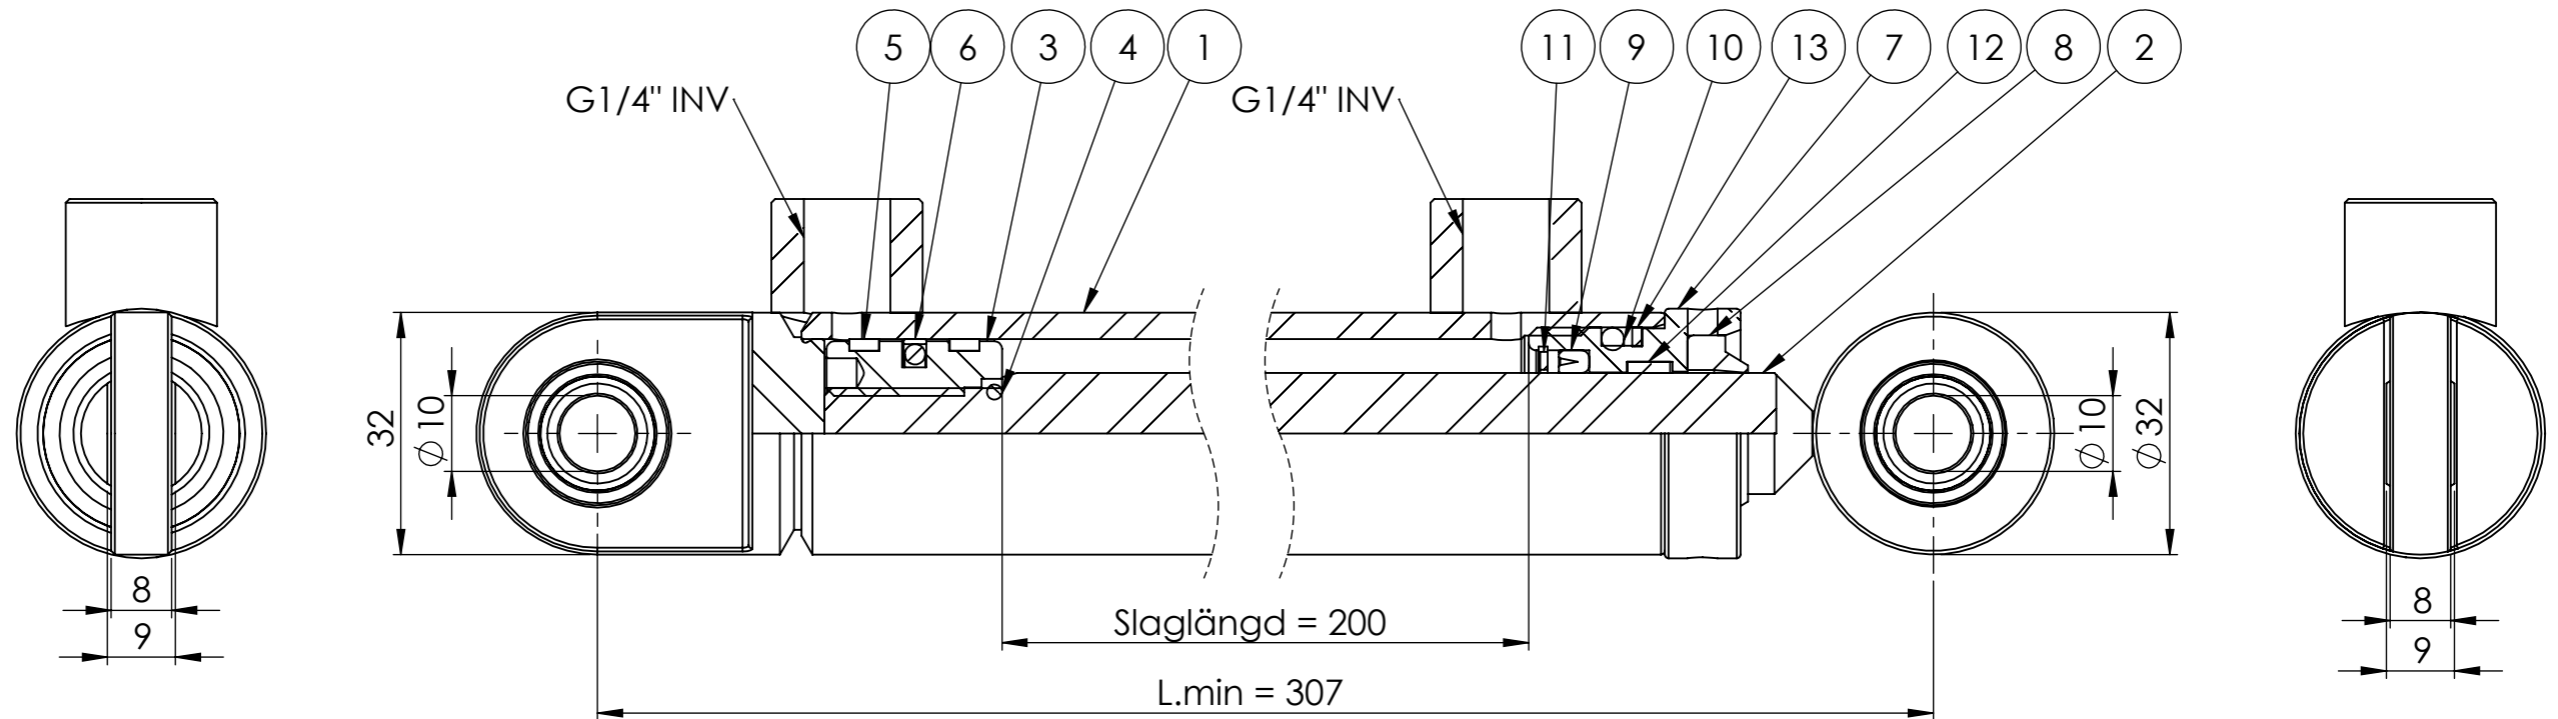

© Tubex AB - Ingen tillverkning/kopiering/
distribuering/förevisning utan Tubex ABs
tillåtelse. Missbruk beivras enl gällande lag.

Vyplaceringsmetod

Det.nr	Artikelnr	Benämning	Anmärkning	Antal
1	0665790309	KPL CYL.R 32/25/244		1
2	0665790308	KPL KOLVST 16/261		1
3	0665117301	KOLV 25/16		1
4	907128	O-RING 9x2		1
5	907182	STYRRING FRA 25x21.9x3.9		2
6	910001	SK300 25x17,5x3/3,2		1
7	0665217401	STYRRING 25/16 ÖPPET SPÅR		1
8	911036	AVSTRYKARE AS 16x26x5x8		1
9	908033	KOLVSTÅNGSTÄTNING UN 16x22x4,5		1
10	907007	O-RING 22,2x3		1
11	905068	SPÄRRING IV 22x1		1
12	907183	STYRRING PPFAGI 16x19x5.7		1
13	907181	STÖDRING 23x28x1,3		1

Konstr.	Godk.	Ritad WG	Vikt 1311.40	TUBEX
		Skala 1:1 (A3)	Datum 2022-12-05	
Detalj AM 25/16-200S Dunlop Hiflex 1256270				Art.nr 0665790301
				Ritn.nr